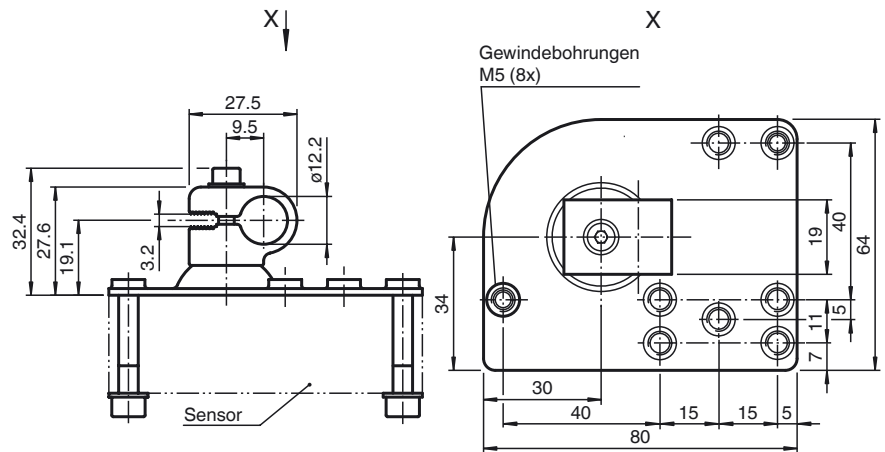

### Bestellbezeichnung

#### OMH-03

Montagehilfe für Rundprofil  $\varnothing$  12 mm  
oder Flachprofil 1,5 mm ... 3 mm

### Merkmale

- Montagehilfe für Rundprofil oder Flachprofil

### Abmessungen