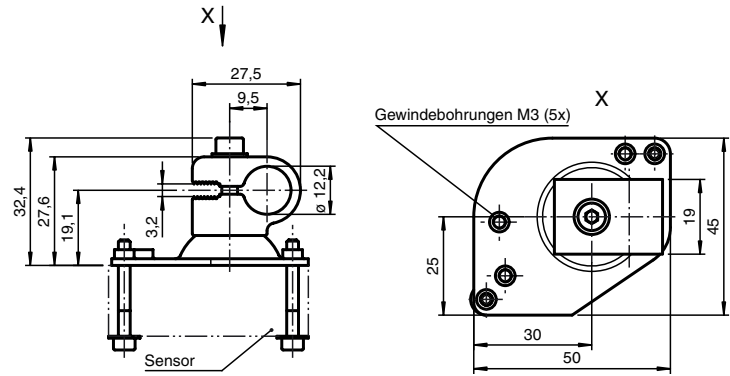

Abmessungen

Bestellbezeichnung

OMH-01

Montagehilfe für Rundprofil \varnothing 12 mm
oder Flachprofil 1,5 mm ... 3 mm

Merkmale

- Montagehilfe für Rundprofil oder Flachprofil

Technische Daten

Mechanische Daten

Material	Stahlblech, verzinkt Aluminium
Masse	ca. 50 g

Passende Serien

Serie	MLV11 MLV12
-------	----------------