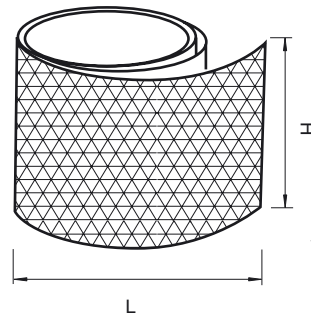

### Bestellbezeichnung

**RT2 X 100**

Reflexionsfolie

### Merkmale

- Reflektierendes Klebeband, vorgestanzt, Katzenaugen
- 150' Rollen verfügbar
- Kann geschnitten werden

### Abmessungen

#### Mechanische Daten

Abmessungen 2,0 x 100,0 Zoll (50,8 mm x 2540 mm)

Befestigung selbstklebend

Lagerung kühl und trocken lagern