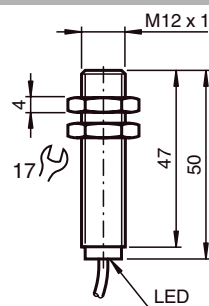

Referencia de pedido

NBB4-12GM50-E2-5M

Características

- 4 mm enrasado
- Rango de conmutación elevado

Conexión

Accesorios

BF 12

Brida de fijación, 12 mm

EXG-12

Soporte de montaje rápido con tope fijo

Dimensiones

Datos técnicos

Datos generales

Función del elemento de conmutación	Contacto de trabajo PNP
Distancia de conmutación de medición s_n	4 mm
Instalación	enrasado
Polaridad de salida	CC
Distancia de conmutación asegurada s_a	0 ... 3,24 mm
Factor de reducción r_{AI}	0,39
Factor de reducción r_{Cu}	0,35
Factor de reducción $r_{1,4301}$	0,75
Factor de reducción r_{Ms}	0,49

Datos mecánicos

Tipo de conexión	Cable PVC , 5 m
Versión del cable	3 x 0,14 mm ²
Sección transversal	0,14 mm ²
Material de la carcasa	latón, niquelado
Superficie frontal	PBT
Tipo de protección	IP67

Información general