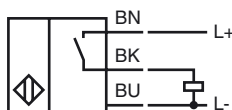

Referencia de pedido

NBB4-12GM50-E2-5M

Características

- 4 mm enrasado
- Rango de conmutación elevado

Conexión

Accesorios

BF 12

Brida de fijación, 12 mm

EXG-12

Soporte de montaje rápido con tope fijo

Dimensiones

Datos técnicos

Datos generales

Función del elemento de conmutación	Contacto de trabajo PNP
Distancia de conmutación de medición s_n	4 mm
Instalación	enrasado
Polaridad de salida	CC
Distancia de conmutación asegurada s_a	0 ... 3,24 mm
Factor de reducción r_{AI}	0,39
Factor de reducción r_{Cu}	0,35
Factor de reducción $r_{1,4301}$	0,75
Factor de reducción r_{Ms}	0,49