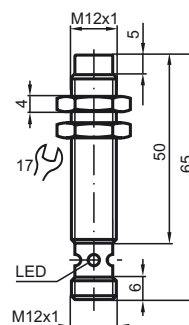

Rozměry

Technická data

Všeobecné specifikace

Funkce spínacího prvku	NPN spínací kontakt
Spínací vzdálenost	s_n 4 mm
Montáž	ne v jedné rovině
Polarita výstupu	stejnoseměrné
Pracovní rozsah	s_a 0 ... 3,24 mm
Redukční součinitel r_{Al}	0,5
Redukční součinitel r_{Cu}	0,4
Redukční součinitel $r_{nerez ocel 1.4305}$	0,8

Charakteristické hodnoty

Provozní napětí	U_B 10 ... 30 V
Spínací frekvence	f 0 ... 1200 Hz
Ochrana proti přepólování	ochrana proti přepólování
Ochrana proti zkratu	pulsní kontrola
Pokles napětí	U_d $\leq$ 3 V
Provozní proud	I_L 0 ... 200 mA
Zbytkový proud	I_r 0 ... 0,5 mA typ. 0,1 μA při 25 °C
Proud naprázdno	I_0 $\leq$ 17 mA
Indikace stavu sepnutí	LED dioda, žlutá

Parametry funkční bezpečnosti

MTTF_d	1600 a
Doba provozu (T_M)	20 a
Stupeň diagnostického pokrytí (DC)	0 %

Okolní podmínky

Teplota okolí	-25 ... 70 °C (-13 ... 158 °F)

Mechanické specifikace

Typ připojení	Přístrojový konektor M12 x 1, 4 vývody
Materiál pouzdra	Mosaz, poniklovaná
Čelní plocha	Polybutyltereftalát
Třída ochrany	IP67

Všeobecné informace

Rozsah dodávky	Dodávka se 2 matkami s pojistným ozubením

Shoda s normami a směrnici

Soulad s normami	
Normy	EN 60947-5-2:2007 IEC 60947-5-2:2007

Schválení a certifikáty

Schválení UL	cULus Listed, General Purpose
Schválení CSA	cCSAus Listed, General Purpose
Schválení CCC	Pro výrobky s max. provozním napětím $\leq$ 36 V není nutné povolení. Z tohoto důvodu nejsou opatřeny označením CCC.