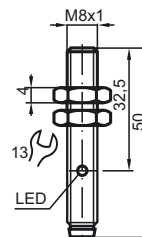

### EXG-08

Soporte de montaje rápido con tope fijo

### V3-WM

Conector hembra para cables, M8, 3 polos, confeccionable

## Dimensiones