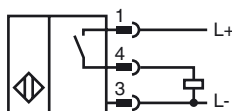

Referencia de pedido

NJ5-18GM50-E2-V1

Características

- 5 mm enrasado

Conexión

Pinout

Color del conductor según EN 60947-5-2

1	BN
2	WH
3	BU
4	BK

Accesorios

BF 18

Brida de fijación, 18 mm

V1-W-2M-PUR

Conector hembra, M12, 4 polos, cable PUR

EXG-18

Soporte de montaje rápido con tope fijo

V1-G

Conector hembra para cables, M12, 4 polos, confeccionable

V1-W

Conector hembra para cables, M12, 4 polos, confeccionable

V1-G-2M-PUR

Conector hembra, M12, 4 polos, cable PUR

Dimensiones

Datos técnicos

Datos generales

Función del elemento de conmutación	PNP	N.A.
Distancia de conmutación de medición s_n	5 mm	
Instalación	enrasado	
Polaridad de salida	CC	
Distancia de conmutación asegurada s_a	0 ... 4,05 mm	
Factor de reducción r_{AI}	0,2	
Factor de reducción r_{Cu}	0,15	
Factor de reducción $r_{1.4301}$	0,62	

Datos característicos

Condiciones de montaje

A	0 mm
B	0 mm
C	15 mm
Tensión de trabajo U_B	10 ... 60 V
Frecuencia de conmutación f	0 ... 1500 Hz
Histéresis H	1 ... 15 tip. 6 %
Protección contra la inversión de polaridad	protegido
Protección contra cortocircuito	sincronizado
Caída de tensión U_d	≤ 3 V
Corriente de trabajo I_L	0 ... 200 mA
Corriente de trabajo mínima I_m	0 mA
Corriente residual I_r	0 ... 0,5 mA tip. 0,01 mA
Corriente en vacío I_0	≤ 9 mA
Indicación del estado de conmutación	LED, amarillo

Datos característicos de seguridad funcional

MTTF_d	1100 a
Duración de servicio (T_M)	20 a
Factor de cobertura de diagnóstico (DC)	0 %

Condiciones ambientales

Temperatura ambiente	-25 ... 70 °C (-13 ... 158 °F)
Temperatura de almacenaje	-40 ... 85 °C (-40 ... 185 °F)

Datos mecánicos

Tipo de conexión	Conector M12 x 1, 4 polos
Material de la carcasa	Acero inoxidable 1.4305 / AISI 303
Superficie frontal	PBT
Tipo de protección	IP67

Conformidad con Normas y Directivas