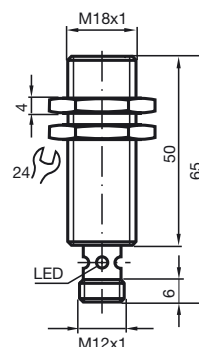

Accesorios

BF 18

Brida de fijación, 18 mm

V1-W-2M-PUR

Conector hembra, M12, 4 polos, cable PUR

EXG-18

Soporte de montaje rápido con tope fijo

V1-G

Conector hembra para cables, M12, 4 polos, confeccionable

V1-W

Conector hembra para cables, M12, 4 polos, confeccionable

V1-G-2M-PUR

Conector hembra, M12, 4 polos, cable PUR

Dimensiones

Datos técnicos

Datos generales

Función del elemento de conmutación	PNP	N.A.
Distancia de conmutación de medición s_n	5 mm	
Instalación	enrasado	
Polaridad de salida	CC	
Distancia de conmutación asegurada s_a	0 ... 4,05 mm	
Factor de reducción r_{AI}	0,2	
Factor de reducción r_{Cu}	0,15	
Factor de reducción $r_{1.4301}$	0,62	

Datos mecánicos

Tipo de conexión	Conector M12 x 1, 4 polos
Material de la carcasa	Acero inoxidable 1.4305 / AISI 303
Superficie frontal	PBT
Tipo de protección	IP67

Conformidad con Normas y Directivas

Conformidad con estándar	EN 60947-5-2:2007 IEC 60947-5-2:2007
--------------------------	---