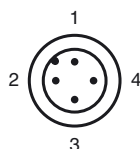

Referencia de pedido

NJ5-18GM50-E2-V1

Características

- 5 mm enrasado

Conexión

Pinout

Color del conductor según EN 60947-5-2

1	BN
2	WH
3	BU
4	BK

Accesorios

BF 18

Brida de fijación, 18 mm

V1-W-2M-PUR

Conector hembra, M12, 4 polos, cable PUR

EXG-18

Soporte de montaje rápido con tope fijo

V1-G

Conector hembra para cables, M12, 4 polos, confeccionable

V1-W

Conector hembra para cables, M12, 4 polos, confeccionable

V1-G-2M-PUR

Conector hembra, M12, 4 polos, cable PUR

Dimensiones

Datos técnicos

Datos generales

Datos mecánicos

Tipo de conexión	Conector M12 x 1, 4 polos
Material de la carcasa	Acero inoxidable 1.4305 / AISI 303
Superficie frontal	PBT
Tipo de protección	IP67

Conformidad con Normas y Directivas

Conformidad con estándar	EN 60947-5-2:2007 IEC 60947-5-2:2007
--------------------------	---