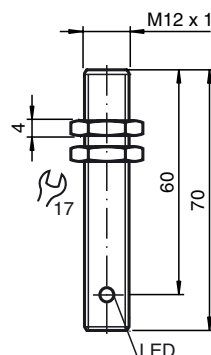

Objednávací název

NBB2-12GM60-A2-V1

Vlastnosti

- 2 mm v jedné rovině

Připojení

Wire barev dle EN 60947-5-2

1	BN
2	WH
3	BU
4	BK

Posluženství

BF 12

Montážní příruba, 12 mm

EXG-12

Držák pro rychlou montáž, sřpevným dorazem

V1-G

Kabelová zásuvka, M12, 4pólová, modulární

V1-W

Kabelová zásuvka, M12, 4pólová, modulární

V1-G-2M-PUR

Kabelová zásuvka, M12, 4 vývody, kabel z PUR

V1-W-2M-PUR

Kabelová zásuvka, M12, 4 vývody, kabel z PUR

Rozměry

Technická data

Všeobecné specifikace

Funkce spínacího prvku	PNPčlen nonekvivalence
Spínací vzdálenost	s_n 2 mm
Montáž	v jedné rovině
Polarita výstupu	stejnoseměrné
Pracovní rozsah	s_a 0 ... 1,62 mm
Redukční součinitel r_{Al}	0,25
Redukční součinitel r_{Cu}	0,15
Redukční součinitel $r_{nerez\ ocel\ 1.4301}$	0,66

Mechanické specifikace

Typ připojení	Přístrojový konektor M12 x 1 , 4 vývody
Materiál pouzdra	Mosaz, poniklovaná
Čelní plocha	Polybutyltereftalát
Třída ochrany	IP67

Všeobecné informace

Rozsah dodávky	Dodávka se 2 matkami s pojistným ozubením
----------------	---