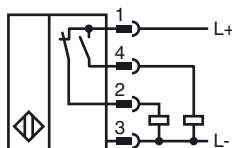

Objednávací název

NBB2-12GM60-A2-V1

Vlastnosti

- 2 mm v jedné rovině

Připojení

Wire barev dle EN 60947-5-2

1	BN
2	WH
3	BU
4	BK

Posluženství

V1-G-2M-PUR

Kabelová zásuvka, M12, 4 vývody, kabel z PUR

V1-W-2M-PUR

Kabelová zásuvka, M12, 4 vývody, kabel z PUR

Rozměry

Technická data

Všeobecné specifikace

Funkce spínacího prvku	PNPčlen nonekvivalence
Spínací vzdálenost	s_n 2 mm
Montáž	v jedné rovině
Polarita výstupu	stejnoseměrné
Pracovní rozsah	s_a 0 ... 1,62 mm
Redukční součinitel r_{Al}	0,25
Redukční součinitel r_{Cu}	0,15
Redukční součinitel $r_{nerez\ ocel\ 1.4301}$	0,66

Mechanické specifikace

Typ připojení	Přístrojový konektor M12 x 1 , 4 vývody
Materiál pouzdra	Mosaz, poniklovaná
Čelní plocha	Polybutyltereftalát
Třída ochrany	IP67

Všeobecné informace

Rozsah dodávky	Dodávka se 2 matkami s pojistným ozubením
----------------	---