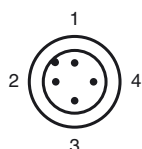

Objednávací název

NBB2-12GM60-A2-V1

Vlastnosti

- 2 mm v jedné rovině

Připojení

Wire barev dle EN 60947-5-2

1	BN
2	WH
3	BU
4	BK

Posluženství

V1-G-2M-PUR

Kabelová zásuvka, M12, 4 vývody, kabel z PUR

V1-W-2M-PUR

Kabelová zásuvka, M12, 4 vývody, kabel z PUR

Rozměry

Technická data

Všeobecné specifikace

Funkce spínacího prvku	PNPčlen nonekvivalence
Spínací vzdálenost	s_n 2 mm
Montáž	v jedné rovině
Polarita výstupu	stejnoseměrné
Pracovní rozsah	s_a 0 ... 1,62 mm
Redukční součinitel r_{Al}	0,25
Redukční součinitel r_{Cu}	0,15
Redukční součinitel $r_{nerez\ ocel\ 1.4301}$	0,66

Mechanické specifikace

Typ připojení	Přístrojový konektor M12 x 1 , 4 vývody
Materiál pouzdra	Mosaz, poniklovaná
Čelní plocha	Polybutyltereftalát
Třída ochrany	IP67

Všeobecné informace

Rozsah dodávky	Dodávka se 2 matkami s pojistným ozubením
----------------	---