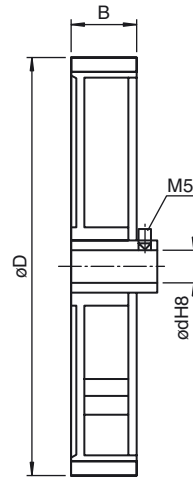

Referencia de pedido

9102, 7

Rueda de medida

Características

- Capa de caucho granulado
- 500 mm de perímetro

Dimensiones

Datos técnicos

Datos mecánicos

Superficie	de goma llena de granos Nitril (NBR)-Blend
Diámetro	D = 159 mm
Circunferencia	500 mm
Anchura	25 mm
Diámetro de ondas	d = 7 mm