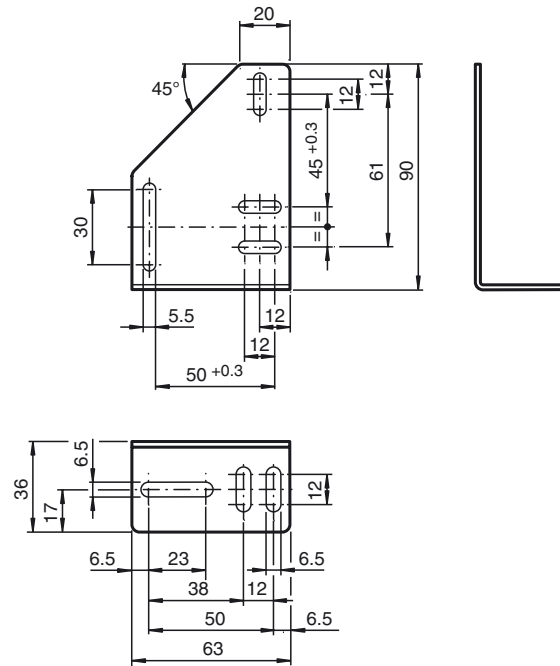

CE

Marque de commande

OMH-RL36

Equerre de fixation

Caractéristiques

- équerre de fixation
- Montage simple et rapide

Dimensions**Caractéristiques techniques****Caractéristiques mécaniques**

Matériau	Tôle d'acier galvanisée
Masse	env. 95 g
Fixation	éléments de fixation inclus

Convient pour séries

Série	RL36 EDM3,5 EDM5 EDM20
-------	---------------------------------