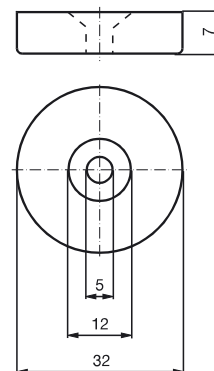

Anslutning:

1N -V1

Magnet DM 60-31-15

Magnet DM 25-32-07

ATEX

Data för ex-området

Effektiv inre kapacitet C_i

[les] 40 nF