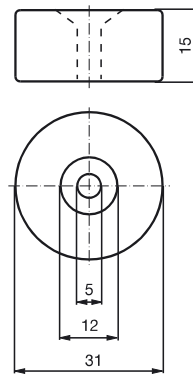

Komfortserie
60 mm i plan med
permanentmagnet DM 60-
31-15

Allmänna data	
Utgångs funktion	NAMUR slutare
Känslavstånd s_n	60 mm
Installation	inbyggbar
Garanterat känslavstånd s_a	0 ... 60 mm
Specifikationer	
Märkspänning U_o	8 V
Kopplingsfrekvens f	0 ... 1000 Hz
Strömupptagning	
Magnet registrerad	[ge] 3 mA
Magnet ej registrerad	[les] 1 mA
Normkonformitet	
EMV enligt	EN 60947-5-2
Normer	DIN& EN& 60947-5-6 (NAMUR)
Omgivningsförhållande	
Omgivningstemperatur	-25 ... 70 °C (248 ... 343 K)
Mekaniska data	
Anslutnings typ	V1-kontakt
Kapslingsmaterial	rostfritt stål
Avkännings yta	rostfritt stål
Skyddsklass	IP67
Hänvisningar	Utlöpande modell

Anslutning:

1N -V1

Magnet DM 60-31-15

Magnet DM 25-32-07

ATEX

Data för ex-området

Effektiv inre kapacitet C_i

[les] 40 nF