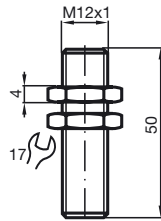

Komfortserie
60 mm i plan med
permanentmagnet DM 60-
31-15

Allmänna data	
Utgångs funktion	NAMUR slutare
Känslavstånd s_n	60 mm
Installation	inbyggbar
Garanterat känslavstånd s_a	0 ... 60 mm
Specifikationer	
Märkspänning U_o	8 V
Kopplingsfrekvens f	0 ... 1000 Hz
Strömupptagning	
Magnet registrerad	[ge] 3 mA
Magnet ej registrerad	[les] 1 mA
Normkonformitet	
EMV enligt	EN 60947-5-2
Normer	DIN& EN& 60947-5-6 (NAMUR)
Omgivningsförhållande	
Omgivningstemperatur	-25 ... 70 °C (248 ... 343 K)
Mekaniska data	
Anslutnings typ	V1-kontakt
Kapslingsmaterial	rostfritt stål
Avkännings yta	rostfritt stål
Skyddsklass	IP67
Hänvisningar	Utlöpande modell

Anslutning:

1N -V1

Magnet DM 60-31-15

Magnet DM 25-32-07

ATEX

Data för ex-området

Effektiv inre kapacitet C_i

[les] 40 nF

Effektiv inre induktivitet L_i

[les] 43 [micro]H