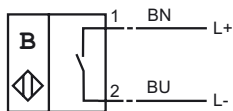

Komfortserie
60 mm i plan med
permanentmagnet DM 60-
31-15

Allmänna data	
Utgångs funktion	NAMUR slutare
Känslavstånd s_n	60 mm
Installation	inbyggbar
Garanterat känslavstånd s_a	0 ... 60 mm
Specifikationer	
Märkspänning U_o	8 V
Kopplingsfrekvens f	0 ... 1000 Hz
Strömupptagning	
Magnet registrerad	[ge] 3 mA
Magnet ej registrerad	[les] 1 mA
Normkonformitet	
EMV enligt	EN 60947-5-2
Normer	DIN& EN& 60947-5-6 (NAMUR)
Omgivningsförhållande	
Omgivningstemperatur	-25 ... 70 °C (248 ... 343 K)
Mekaniska data	
Anslutnings typ	V1-kontakt
Kapslingsmaterial	rostfritt stål
Avkännings yta	rostfritt stål
Skyddsklass	IP67
Hänvisningar	Utlöpande modell

Anslutning:

1N -V1

Magnet DM 60-31-15

Magnet DM 25-32-07

ATEX

Data för ex-området

Effektiv inre kapacitet C_i

[les] 40 nF