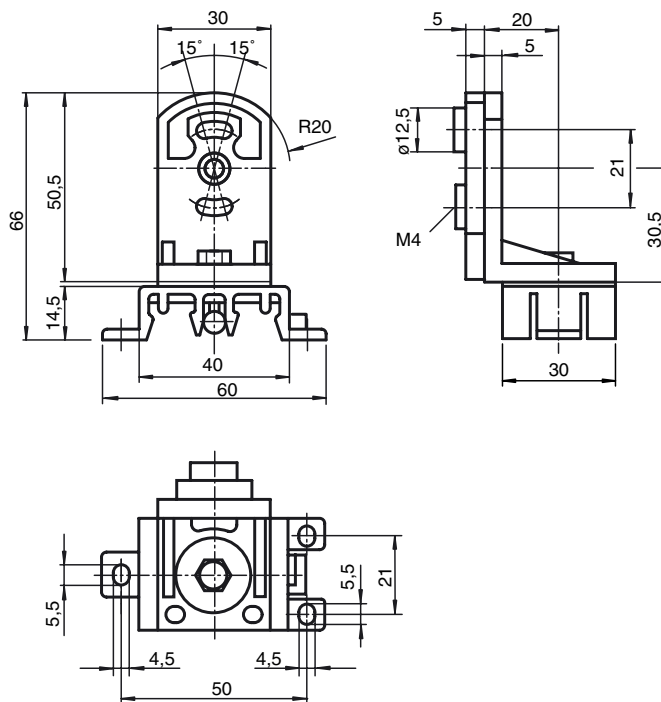

Dimensiones

Referencia de pedido

OMH 4-4950

Soporte

Características

- Montaje sencillo y ajuste exacto
- ajustable sin pasos, inclinado en  $\pm 15^\circ$
- ajustable sin pasos, orientable en  $360^\circ$

Datos técnicos

Datos mecánicos

Material	de plástico
Peso	aprox. 50 g
Fijación	Material de fijación incluido
<b>Serie adecuada</b>	
Serie	VariKont M