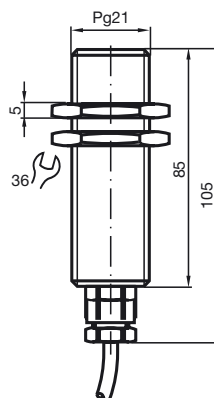

Orderbenämning

NJ6-25-WO-G/EX

Kännetecken

- Komfortserie
- 6 mm i plan
- Specialskyddsklass G/Ex

Anslutning

Avmätning

Tekniska data

Allmänna data

Utgångs funktion	AC	öppnare
Känslavstånd	s_n	6 mm
Installation	inbyggbar	
Utgångs typ	AC	
Garanterat känslavstånd	s_a	0 ... 4,86 mm
Reduktionsfaktor r_{AI}	0,4	
Reduktionsfaktor r_{Cu}	0,3	
Reduktionsfaktor r_{V2A}	0,85	

Mekaniska data

Anslutnings typ	2 m, PVC-kabel
Ledartvårsnitt	0,75 mm ²
Kapslingsmaterial	Mässing, förnicklad
Avkännings yta	PBT
Skyddsklass	IP67
Hänvisningar	Utlöpande modell