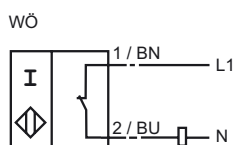

Orderbenämning

NJ6-25-WO-G/EX

Kännetecken

- Komfortserie
- 6 mm i plan
- Specialskyddsklass G/Ex

Anslutning

Avmätning

Tekniska data

Allmänna data

Utgångs funktion	AC	öppnare
Känslavstånd	s_n	6 mm
Installation	inbyggbar	
Utgångs typ	AC	
Garanterat känslavstånd	s_a	0 ... 4,86 mm
Reduktionsfaktor r_{AI}	0,4	
Reduktionsfaktor r_{Cu}	0,3	
Reduktionsfaktor r_{V2A}	0,85	

Mekaniska data

Anslutnings typ	2 m, PVC-kabel
Ledartvårsnitt	0,75 mm ²
Kapslingsmaterial	Mässing, förnicklad
Avkännings yta	PBT
Skyddsklass	IP67
Hänvisningar	Utlöpande modell