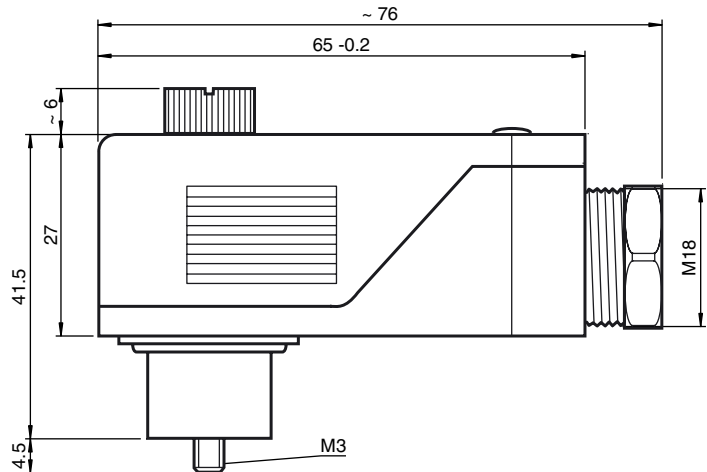

#### V-W-E2

Kabeldose, Zentralschraube, LED, 4-polig+PE, konfektionierbar

### Abmessungen

#### Allgemeine Daten

Polzahl	4 + PE
Anschluss 1	Buchse
Bauform 1	gewinkelt