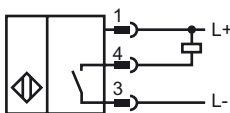

Referencia de pedido

NJ2-12GM40-E-V1

Características

- 2 mm enrasado

Conexión

Pinout

Color del conductor según EN 60947-5-2

1	BN
2	WH
3	BU
4	BK

Datos mecánicos

Tipo de conexión	Conector M12 x 1, 4 polos
Material de la carcasa	Acero inoxidable 1.4305 / AISI 303
Superficie frontal	PBT
Tipo de protección	IP67

Información general

Volumen de suministro	Suministro con 2 tuercas con dentado de bloqueo
-----------------------	---