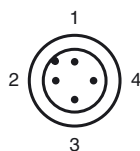

Referencia de pedido

NJ2-12GM40-E-V1

Características

- 2 mm enrasado

Conexión

Pinout

Color del conductor según EN 60947-5-2

1	BN
2	WH
3	BU
4	BK

Accesorios

BF 12

Brida de fijación, 12 mm

EXG-12

Soporte de montaje rápido con tope fijo

V1-G

Conector hembra para cables, M12, 4 polos, confeccionable

V1-W

Conector hembra para cables, M12, 4 polos, confeccionable

V1-G-2M-PUR

Conector hembra, M12, 4 polos, cable PUR

V1-W-2M-PUR

Conector hembra, M12, 4 polos, cable PUR

Dimensiones

Datos técnicos

Datos generales

Datos mecánicos

Tipo de conexión	Conector M12 x 1, 4 polos
Material de la carcasa	Acero inoxidable 1.4305 / AISI 303
Superficie frontal	PBT
Tipo de protección	IP67

Información general

Volumen de suministro	Suministro con 2 tuercas con dentado de bloqueo
-----------------------	---