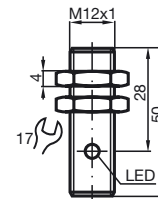

Referencia de pedido

NJ2-12GM40-E-V1

Características

- 2 mm enrasado

Conexión

Pinout

Color del conductor según EN 60947-5-2

1	BN
2	WH
3	BU
4	BK

Conector hembra para cables, M12, 4 polos, confeccionable

V1-G-2M-PUR

Conector hembra, M12, 4 polos, cable PUR

V1-W-2M-PUR

Conector hembra, M12, 4 polos, cable PUR

Dimensiones

Datos técnicos

Datos generales

Función del elemento de conmutación	NPN	N.A.
Distancia de conmutación de medición s_n	2 mm	
Instalación	enrasado	
Polaridad de salida	CC	
Distancia de conmutación asegurada s_a	0 ... 1,62 mm	
Factor de reducción r_{AI}	0,23	
Factor de reducción r_{Cu}	0,21	
Factor de reducción $r_{1,4305}$	0,7	

Datos mecánicos

Tipo de conexión	Conector M12 x 1, 4 polos
Material de la carcasa	Acero inoxidable 1.4305 / AISI 303
Superficie frontal	PBT
Tipo de protección	IP67

Información general

Volumen de suministro	Suministro con 2 tuercas con dentado de bloqueo
-----------------------	---