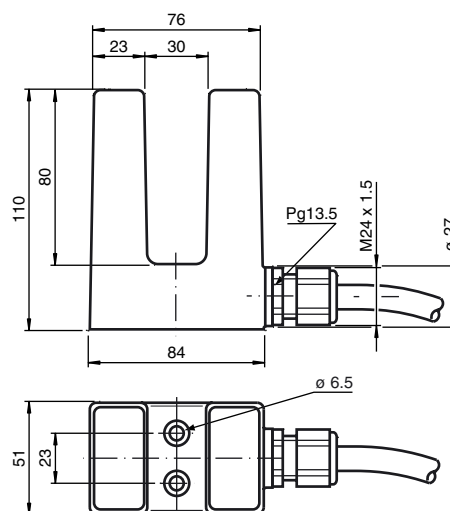

### Kännetecken

- 30 mm skårens bredd
- 2-tråd AC

### Avmätning

#### Allmänna specifikationer

Utgångs funktion	AC öppnare
Slitsvidd	30 mm
Neddopningsdjup (sidledes)	27 ... 31 mm
Utgångs typ	AC