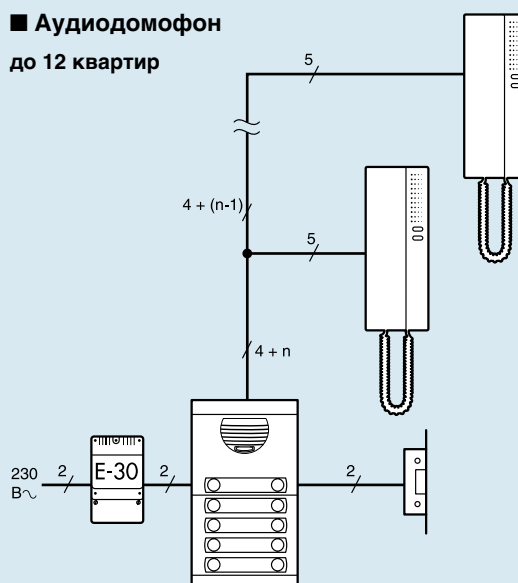

аудио и видеодомофоны со встраиваемыми наружными блоками

Упак.	Кат. №	Видеодомофоны для зданий от 1 до 12 квартир (продолжение)

1	365 096	Аксессуары Видеоинтерфейс для 12 квартир включительно
1	365 008	Электронный блок для наружных кнопок
1	365 001	Источник питания E-70
1	374 900	Дверная щеколда

Видеодомофон для зданий от 1 до 12 квартир

Комплектуются

- наружным блоком с монтажной коробкой
- ч/б монитором
- монтажными аксессуарами
- источником питания Кат. № 365 009
- не комплектуются дверной защелкой

Внешние блоки встраиваемые

Поставляются с монтажными коробками

	Монт. коробки	Внеш. блоки	
1	365 601	365 071	1-модульная панель с 1 кнопкой
1	365 601	365 072	1-модульная панель с 2 кнопками
1	365 602	365 073	2-модульная панель с 3 кнопками
1	365 602	365 074	2-модульная панель с 4 кнопками
1	365 602	365 075	2-модульная панель с 5 кнопками
1	365 602	365 076	2-модульная панель с 6 кнопками
1	365 602	365 078	2-модульная панель с 8 кнопками
1	365 602	365 079	2-модульная панель с 10 кнопками
1	365 603	365 070	3-модульная панель с 12 кнопками
1	364 400		Мониторы с аксессуарами для монтажа Цвет белый
1	364 401		Цвет синий
1	364 402		Цвет серый
1	364 440		Монтажный комплект В-71

Внутренние переговорные блоки (стр. 794)

аудио и видеодомофоны со встраиваемыми наружными блоками

■ Аудиодомофон

до 12 квартир