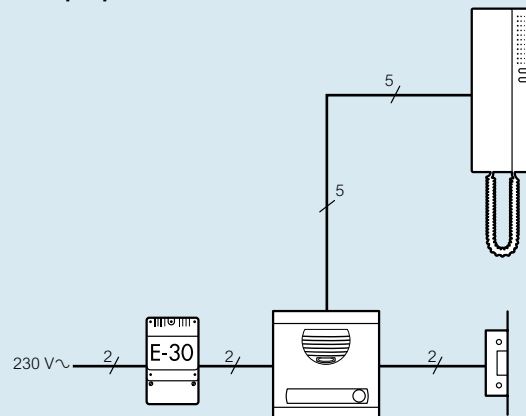

■ Схема подключения

1 квартира