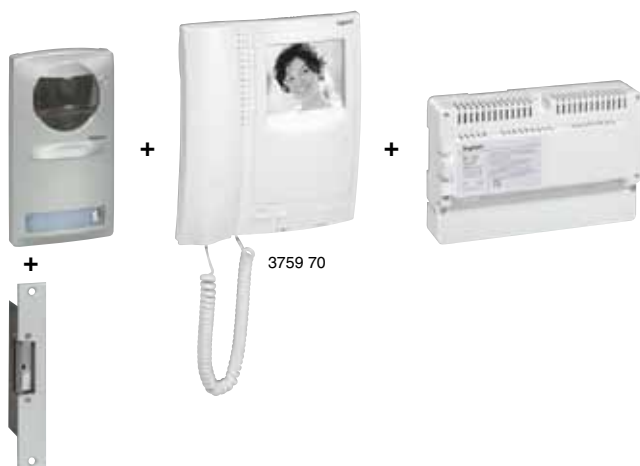

## ВИДЕОДОМОФОНЫ с черно-белым монитором накладной монтаж

## ВИДЕОДОМОФОНЫ с цветным монитором накладной монтаж

Упак.	Кат. №	Видеодомофоны
		Двухпроводная шина
		Комплектующие системы:
		• Суперплоский наружный блок
		• Ч/Б монитор
		• Блок питания
		• Электрощеколда
1	375 970	Комплект двухпроводного домофона 1 квартира
		Дополнительный переговорный блок
		• Система позволяет подключить один дополнительный переговорный блок
10	374 200	Цвет - белый
10	374 201	Цвет - голубой
10	374 202	Цвет - серый

Упак.	Кат. №	Видеодомофоны с ч/б монитором
		Комплектующие системы:
		• Суперплоский наружный блок
		• Цифровой ч/б монитор
		• Цифровой интерфейс
		• Электрощеколда
		Видеодомофоны:
1	375 910	1 квартира
1	375 920	2 квартиры

Упак.	Кат. №	Видеодомофон с памятью на 32 фото посетителей
		<b>Комплектация:</b>
		• Суперплоский наружный блок
		• Черно-белый монитор с памятью на 32 фото посетителей, нажавших кнопку вызова на наружном блоке
		• Источник питания
		• Дверная защелка
		• Видео интерфейс
1	375 980	Видео домофон с черно-белым монитором
		<b>Дополнительный монитор и переговорное устройство</b>
		• Система позволяет устанавливать 4 внутренних блока, таких как мониторы или простые переговорные устройства.
		Для дополнительных мониторов требуется блок питания E35
1	374 420	Монитор M72
1	374 220	Переговорное устройство с электронным зуммером
1	374 442	Пластина для настенного монтажа В-72
1	375 005	Блок питания E-35