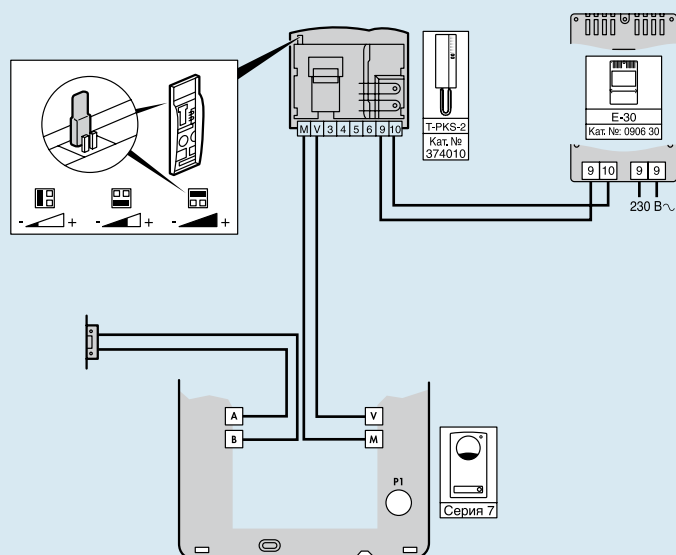

1 375 811 Цвет – антрацит

2-проводные аудиодомофоны

■ 2-проводные аудиодомофоны

■ Монтаж

■ Технические характеристики

- Регулировка громкости звонка (3 позиции)
- Звуковое подтверждение на блоке
- Открытие двери (с помощью электрощеколды)
- Постоянная подсветка номера квартиры
- Возможность использования внешнего телефона
- Возможность дублирования звонка (напр., звонок в комнате)
- Необходимо соблюдать схему подключения блока и телефона