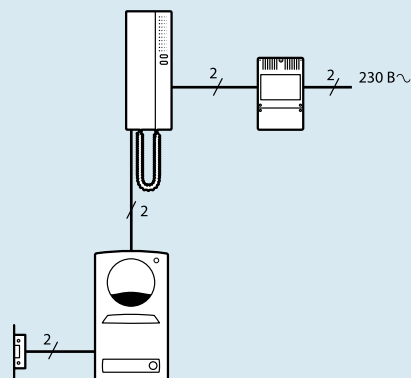

1 375 811 Цвет – антрацит

2-проводные аудиодомофоны

■ 2-проводные аудиодомофоны

■ Монтаж

■ Технические характеристики

- Регулировка громкости звонка (3 позиции)
- Звуковое подтверждение на блоке
- Открытие двери (с помощью электрощеколды)
- Постоянная подсветка номера квартиры
- Возможность использования внешнего телефона
- Возможность дублирования звонка (напр., звонок в комнате)
- Необходимо соблюдать схему подключения блока и телефона