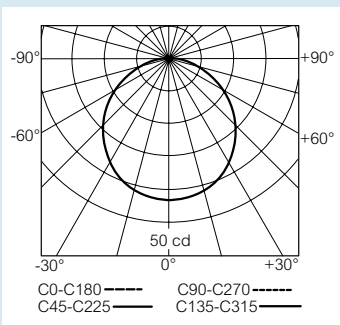

Кат. № 617 37/65