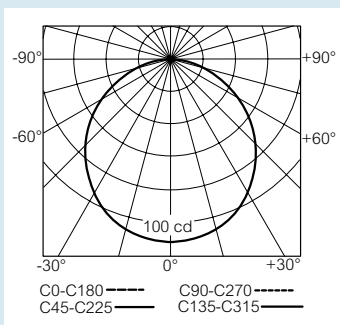

Кат. № 617 38/66