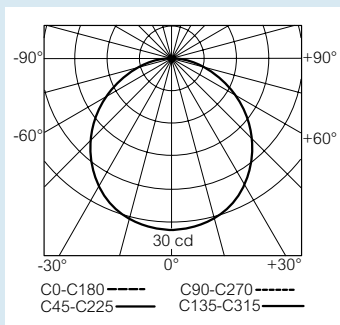

G5

Автономные светильники аварийного освещения

Кривые распределения силы света, в кд/1000 лм

Кат. № 617 30

Кат. № 617 31/41/60/70

Кат. № 617 32/42/61/71

Кат. № 617 33/62/72

Кат. № 617 34/44/63/73