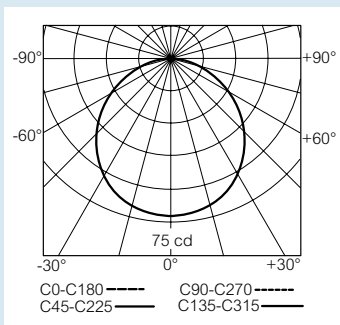

G5

Автономные светильники аварийного освещения

Кривые распределения силы света, в кд/1000 лм

Кат. № 617 30

Кат. № 617 31/41/60/70

Кат. № 617 32/42/61/71

Кат. № 617 33/62/72

Кат. № 617 34/44/63/73