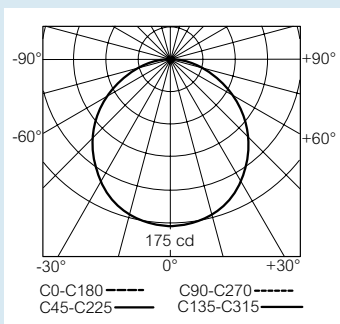

G5

Автономные светильники аварийного освещения

Кривые распределения силы света, в кд/1000 лм

Кат. № 617 30

Кат. № 617 31/41/60/70

Кат. № 617 32/42/61/71

Кат. № 617 33/62/72

Кат. № 617 34/44/63/73