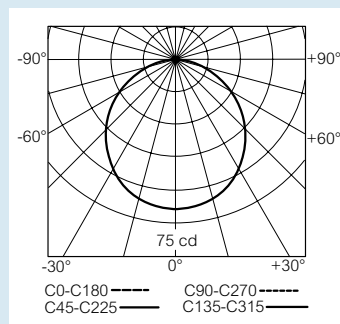

Кат. № 617 36/64