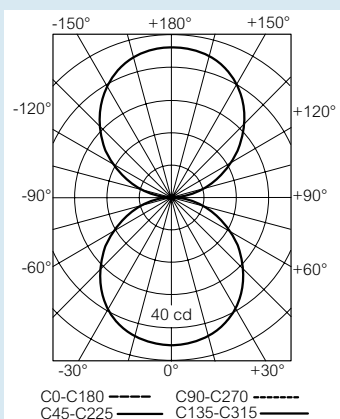

G5

Автономные светильники аварийного освещения

Кривые распределения силы света, в кд/1000 лм

Кат. № 617 30

Кат. № 617 31/41/60/70

Кат. № 617 32/42/61/71

Кат. № 617 33/62/72

Кат. № 617 34/44/63/73

Кат. № 617 36/64

Кат. № 617 37/65

Кат. № 617 38/66

Кат. № 617 46/74

Кат. № 617 47/75