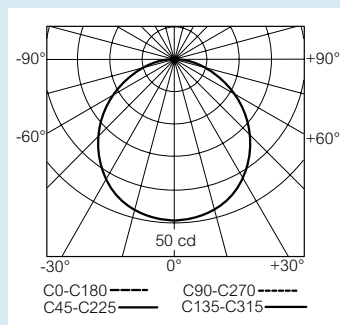

G5

Автономные светильники аварийного освещения

Кривые распределения силы света, в кд/1000 лм

Кат. № 617 30

Кат. № 617 31/41/60/70

Кат. № 617 32/42/61/71

Кат. № 617 33/62/72

Кат. № 617 34/44/63/73