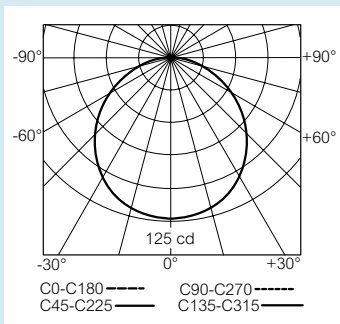

G5

Автономные светильники аварийного освещения

Кривые распределения силы света, в кд/1000 лм

Кат. № 617 30

Кат. № 617 31/41/60/70

Кат. № 617 32/42/61/71

Кат. № 617 33/62/72

Кат. № 617 34/44/63/73