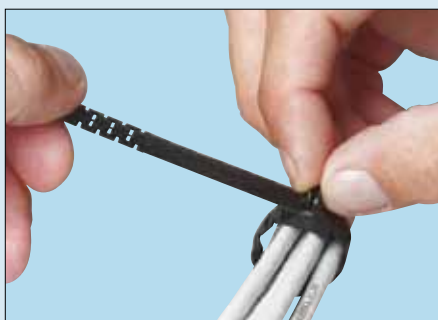

организация кабелей

применение хомутов для СКС

■ Хомуты с индикатором затяжки

Механизм затяжки хомутов позволяет многократно использовать хомуты, добавлять и удалять кабели

Патентованная система, позволяющая избежать повреждения кабелей

Хомуты обеспечивают надежную фиксацию кабелей и прекрасный внешний вид

Эстетичность и эргономичность
Широкие хомуты мягко охватывают кабели, не повреждая их

■ Хомуты на липучках

Двусторонняя фиксация

Монтаж хомутов на стойках шкафов VDI