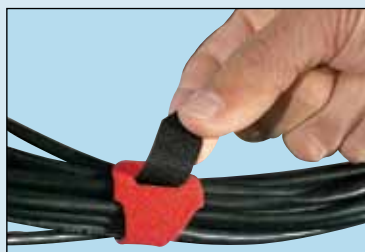

организация кабелей

применение хомутов для СКС

■ Хомуты с индикатором затяжки

Механизм затяжки хомутов позволяет многократно использовать хомуты, добавлять и удалять кабели

Патентованная система, позволяющая избежать повреждения кабелей

Хомуты обеспечивают надежную фиксацию кабелей и прекрасный внешний вид

Эстетичность и эргономичность
Широкие хомуты мягко охватывают кабели, не повреждая их

■ Хомуты на липучках

Двусторонняя фиксация

Монтаж хомутов на стойках шкафов VDI