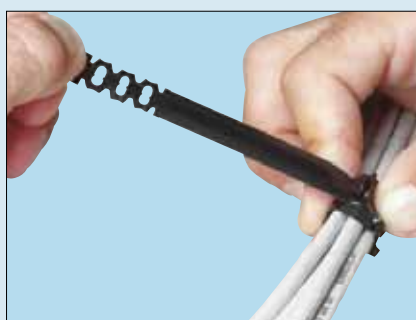

организация кабелей

применение хомутов для СКС

■ Хомуты с индикатором затяжки

Механизм затяжки хомутов позволяет многократно использовать хомуты, добавлять и удалять кабели

Патентованная система, позволяющая избежать повреждения кабелей

Хомуты обеспечивают надежную фиксацию кабелей и прекрасный внешний вид

Эстетичность и эргономичность
Широкие хомуты мягко охватывают кабели, не повреждая их

■ Хомуты на липучках

Двусторонняя фиксация

Монтаж хомутов на стойках шкафов VDI