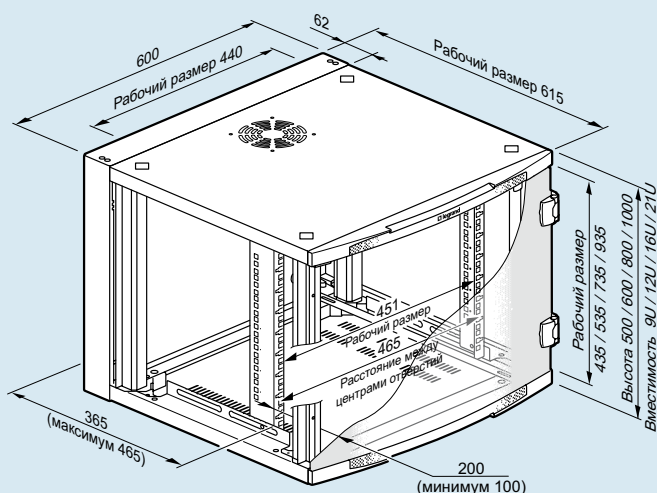

Кабельная система Legrand LCS² 19" и 10" настенные шкафы LCS²

НОВИНКА

Рабочие размеры (мм)

19" шкафы LCS² глубиной 400 мм с фиксированной задней стенкой

10" шкаф LCS² глубиной 300 мм

19" шкафы LCS² глубиной 580 мм с фиксированной задней стенкой

19" шкафы LCS² с задней стенкой на петлях глубиной 600 мм

Крепление шкафа (размеры в мм)

	Capacity	A	B	C	D
19" шкафы с фиксированной задней стенкой	6 U	275	408	20	11
	9 U	425			
	12 U	525			
	16 U	725			
	21 U	925			
19" шкафы с задней стенкой на петлях	9 U	425	500	18	9
	12 U	525			
	16 U	725			
	21 U	925			
10" шкаф	6 U	275	250	15	6.5