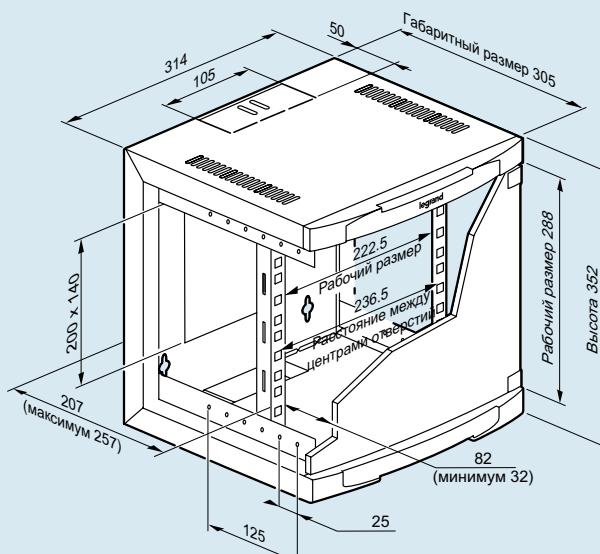

Кабельная система Legrand LCS² 19" и 10" настенные шкафы LCS²

НОВИНКА

Рабочие размеры (мм)

19" шкафы LCS² глубиной 400 мм с фиксированной задней стенкой

10" шкаф LCS² глубиной 300 мм

19" шкафы LCS² глубиной 580 мм с фиксированной задней стенкой

19" шкафы LCS² с задней стенкой на петлях глубиной 600 мм

Крепление шкафа (размеры в мм)

	Capacity	A	B	C	D
19" шкафы с фиксированной задней стенкой	6 U	275	408	20	11
	9 U	425			
	12 U	525			
	16 U	725			
	21 U	925			
19" шкафы с задней стенкой на петлях	9 U	425	500	18	9
	12 U	525			
	16 U	725			
	21 U	925			
10" шкаф	6 U	275	250	15	6.5