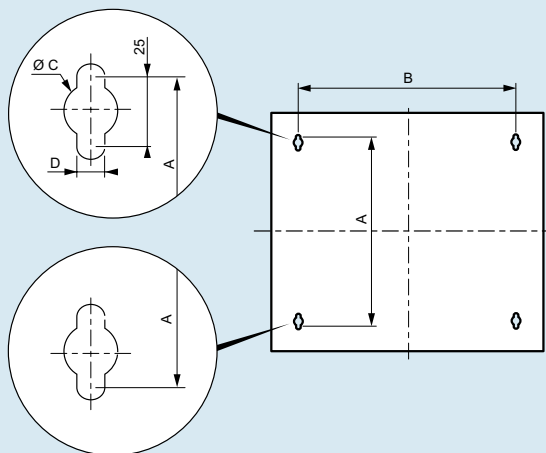

Кабельная система Legrand LCS² 19" и 10" настенные шкафы LCS²

НОВИНКА

Рабочие размеры (мм)

19" шкафы LCS² глубиной 400 мм с фиксированной задней стенкой

10" шкаф LCS² глубиной 300 мм

19" шкафы LCS² глубиной 580 мм с фиксированной задней стенкой

19" шкафы LCS² с задней стенкой на петлях глубиной 600 мм

Крепление шкафа (размеры в мм)

	Capacity	A	B	C	D
19" шкафы с фиксированной задней стенкой	6 U	275	408	20	11
	9 U	425			
	12 U	525			
	16 U	725			
	21 U	925			
19" шкафы с задней стенкой на петлях	9 U	425	500	18	9
	12 U	525			
	16 U	725			
	21 U	925			
10" шкаф	6 U	275	250	15	6.5