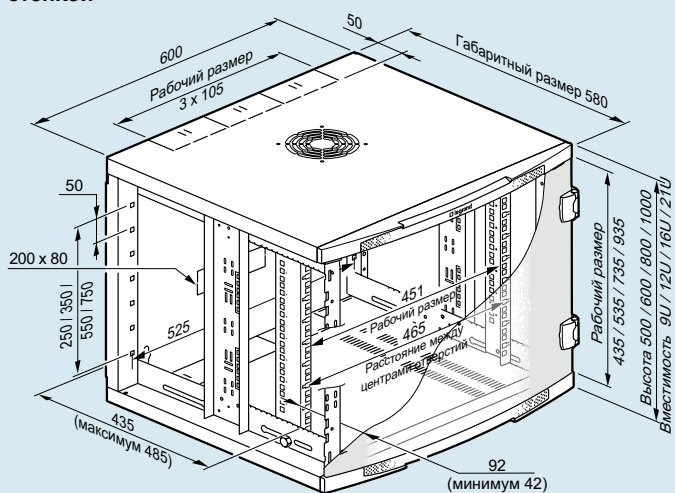

Кабельная система Legrand LCS² 19" и 10" настенные шкафы LCS²

НОВИНКА

Рабочие размеры (мм)

19" шкафы LCS² глубиной 400 мм с фиксированной задней стенкой

10" шкаф LCS² глубиной 300 мм

19" шкафы LCS² глубиной 580 мм с фиксированной задней стенкой

19" шкафы LCS² с задней стенкой на петлях глубиной 600 мм

Крепление шкафа (размеры в мм)

	Capacity	A	B	C	D
19" шкафы с фиксированной задней стенкой	6 U	275	408	20	11
	9 U	425			
	12 U	525			
	16 U	725			
	21 U	925			
19" шкафы с задней стенкой на петлях	9 U	425	500	18	9
	12 U	525			
	16 U	725			
	21 U	925			
10" шкаф	6 U	275	250	15	6.5