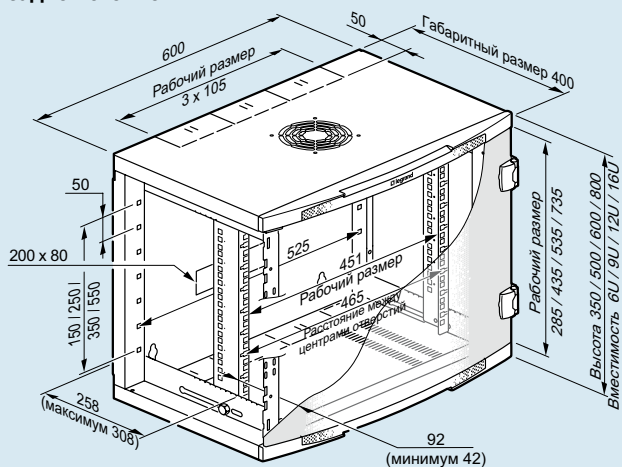

Кабельная система Legrand LCS² 19" и 10" настенные шкафы LCS²

НОВИНКА

Рабочие размеры (мм)

19" шкафы LCS² глубиной 400 мм с фиксированной задней стенкой

10" шкаф LCS² глубиной 300 мм

19" шкафы LCS² глубиной 580 мм с фиксированной задней стенкой

19" шкафы LCS² с задней стенкой на петлях глубиной 600 мм

Крепление шкафа (размеры в мм)

	Capacity	A	B	C	D
19" шкафы с фиксированной задней стенкой	6 U	275	408	20	11
	9 U	425			
	12 U	525			
	16 U	725			
	21 U	925			
19" шкафы с задней стенкой на петлях	9 U	425	500	18	9
	12 U	525			
	16 U	725			
	21 U	925			
10" шкаф	6 U	275	250	15	6.5