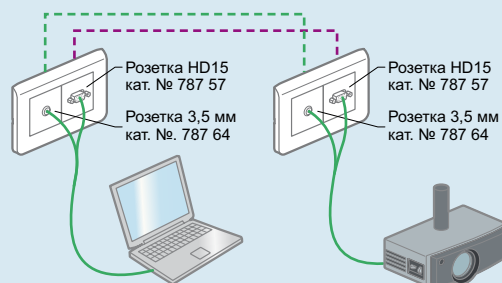

## Комната для переговоров

- Кабель XGA (Кат. № 327 81)
- Шнур HD15 + 3,5 мм (Кат. № 517 22)
- Коаксиальный аудиокабель

Передача изображения через розетки HD15 и/или DVI.  
Передача звука через розетки 3,5 мм.

## Стандартный комплект

Аналоговый видеопоток XGA 1280 x 720 пикселей.

Для управления существующими ПК.