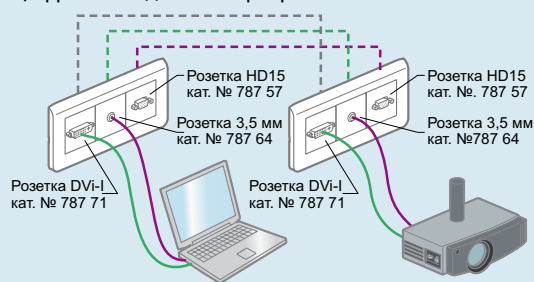

## Комната для переговоров

- Кабель XGA (Кат. № 327 81)
- Шнур HD15 + 3,5 мм (Кат. № 517 22)
- Коаксиальный аудиокабель

Передача изображения через розетки HD15 и/или DVI.  
Передача звука через розетки 3,5 мм.

## Стандартный комплект

Аналоговый видеопоток XGA 1280 x 720 пикселей.

Для управления существующими ПК.

## Комплект высокого разрешения

Цифровой видеопоток разрешения 1920 x 1080 пикселей

Для управления новыми ПК достаточно добавить канал DVI.