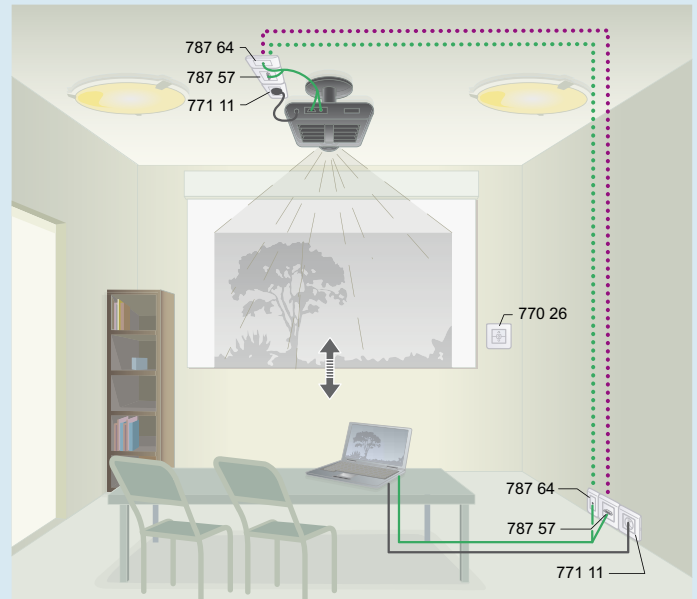

Комната для переговоров

- Кабель XGA (Кат. № 327 81)
- Шнур HD15 + 3,5 мм (Кат. № 517 22)
- Коаксиальный аудиокабель

Передача изображения через розетки HD15 и/или DVI.
Передача звука через розетки 3,5 мм.