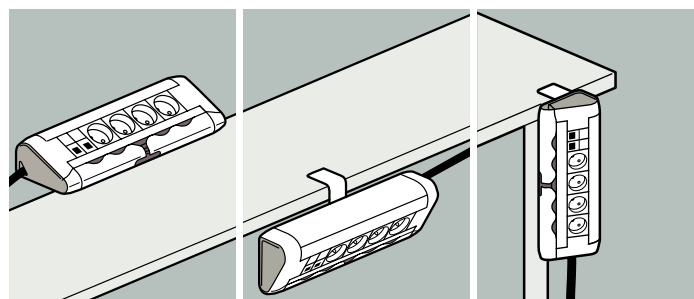

> Мультипозиционный крепежный аксессуар