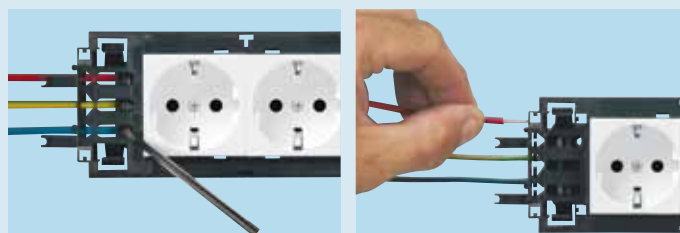

кабель-каналы DLP 50 x 105

монтаж оборудования

2 суппорта Программы Mosaic
4 модуля
Кат. № 109 54
для крышки 65 мм

кабель-каналы DLP 50 x 105

■ Заказ кабель-каналов DLP 50 x 105

Заказываются под одним Кат. № :

■ Все кабель-каналы DLP оптимально сочетаются с серией Mosaic

1 Заказываются только розетки и суппорты

Для монтажа розеток нужен только суппорт (рамка поставляется в комплекте с суппортом)

2 Подключение розеток

Розетки подключаются традиционным методом

3 Монтаж в кабель-каналы DLP

Удобный и быстрый монтаж благодаря 4 защелкам

4 Монтаж гибких крышек и декоративных рамок

Декоративные рамки закрывают стыки между суппортом и крышкой