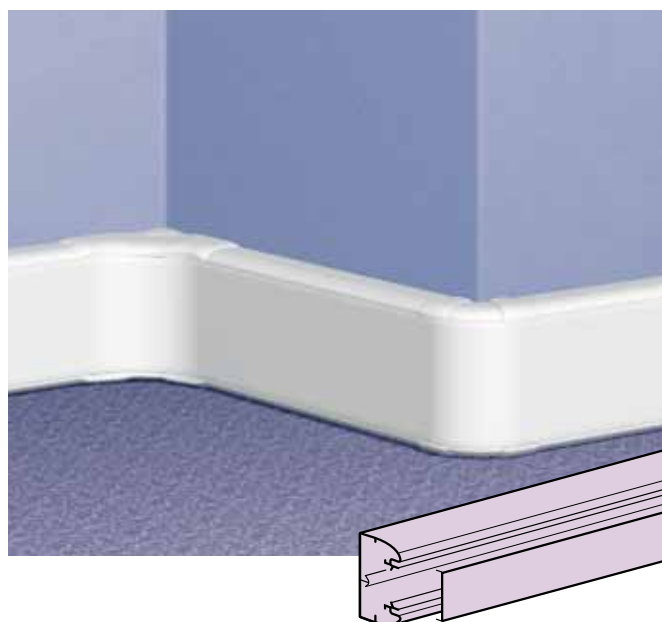

Упак.	Кат. №	Суппорты Mosaic
		Суппорты монтируются на защелках, комплектуются декоративной рамкой. Для монтажа изделий Программы Mosaic в кабель-каналы и колонны
20	109 52	2 модуля
20	109 54	4 модуля
10	109 56	6 модулей
10	109 58	8 модулей
10	109 27	Изоляционная коробка – 2 модуля. Для монтажа 4, 6 и 8 модулей соединить соответствующее количество коробок
		Суппорт для модульного оборудования
5	109 25	2 модуля по 17,5 мм

Розетки Mosaic специальные для DLP

Упак.	Кат. №	Розетки Mosaic	Кол-во модулей 22,5 x 45
10	774 01	Проходные, немецкий стандарт	2
10	774 21	Безвинтовое соединение	2
		2 x 2 K + 3	
10	774 02	Со шторками	4
10	774 22	С механ. блокировкой	4
		3 x 2 K + 3	
10	774 03	Со шторками	6
10	774 23	С механ. блокировкой	6
		4 x 2 K + 3	
5	774 04	Со шторками.	8
5	774 24	С механической блокировкой	8
10	898 07	Заглушка соединительная	

Модульное оборудование (стр. 158)

КАБЕЛЬ-КАНАЛЫ DLP С ГИБКИМИ КРЫШКАМИ

Всего 1 Кат. № для заказа самых популярных кабель-каналов

- > Для монтажа в помещениях любой конфигурации
- > Кабель-каналы сечений 35x105, 50x80, 50x105, 50x150 поставляются с крышками