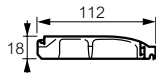

Упак.	Кат. №	Мини-канал 112 x 18
24 ⁽¹⁾	190 07	Поставляется с крышкой Соответствует NF C 68-104 Оснащен фиксатором с мембраной для проводников/кабеля Длина 2 м С 2 перегородками

Аксессуары		
Для мини-каналов 112 x 18		
10	190 50	Заглушка – Набор из 2 штук (1 правая + 1 левая)
5	190 46	Угол внутренний регулируемый
5	190 44	Угол внешний регулируемый
10	190 52	Соединительная накладка для крышки – Набор 4 штук