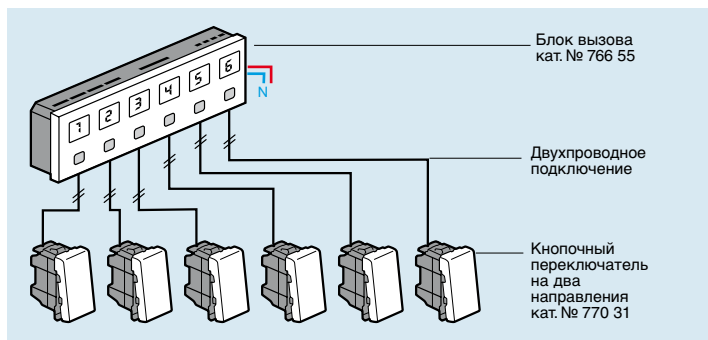

блоки вызова Mosaic™

766 55

Таблица выбора установочных коробок, суппортов и рамок (стр. 635-637)

Предназначены для установки в гостиницах, учебных заведениях, домах престарелых.

Центральный пульт позволяет принимать от 1 до 6 вызовов одновременно.

Вызов - нажатием на кнопку.

Каждая кнопка подключается 2-мя проводами.

Для оповещения о вызове используются пронумерованные индикаторы с подсветкой и короткий звуковой сигнал.

Возможна одновременная индикация нескольких вызовов.