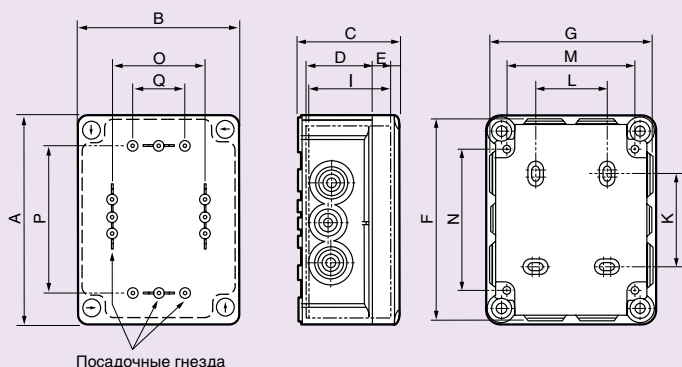

■ Коробки квадратные Plexo 130 x 130 Кат. № 920 32/34

■ Коробки прямоугольные Plexo Кат. № 920 42/44/52/54/62/64/82/84/92/94

Кат. №	Габариты	A	B	F	G	C	D	E	I	Посадочные размеры				Монтаж аксессуаров (винты \varnothing 4 мм)		
										K	L	M	N	O	P	Q
920 32/34	220 x 170 x 86	150	150	149	149	81	56	18	67	54	70	120	103	106	106	84
920 42/44	310 x 240 x 124	175	130	173	128	81	56	18	67	79	50	100	128	86	131	64
920 52/54	180 x 140 x 86	200	160	205	165	94	69	18	80	104	50	130	153	116	156	94
920 62/64	220 x 170 x 86	240	190	245	195	94	69	18	80	144	80	160	193	146	196	124
920 82/84	310 x 240 x 124	332	262	340	270	132	97	27	116	220	160	222	276	200	260	150
920 92/94	360 x 270 x 124	382	292	390	300	132	97	27	116	270	190	252	326	230	310	150

■ Клеммные колодки

Коробки	клеммные колодки IP 2X					
	4 клеммы	8 клемм	13 клемм	17 клемм	22 клеммы	35 клемм
130 x 130 x 74	X	X				
155 x 110 x 74	X	X	X			
180 x 140 x 86	X	X	X			
220 x 170 x 86	X	X	X	X	X	
310 x 240 x 124	X	X	X	X	X	X
360 x 270 x 124	X	X	X	X	X	X