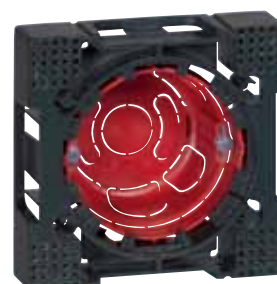

## программа Soliroc™

рамки, накладные коробки, аксессуары

778 31

778 91

778 51

778 83 + 801 08

Предназначены для установки в помещениях с массовым пребыванием людей, в проходных зонах, на паркингах, в холлах многоквартирных домов и т.д.  
Высокая степень влагоустойчивости и ударопрочности IK 10  
Рамка крепится к стене штифтами в четырех точках, которые с усилием закрываются 4 заглушками (чтобы снять, требуется их высверлить)  
Механизмы поставляются с лицевыми панелями

Упак.	Кат. №	Рамки - IK 10
1	778 51	Поставляются с 4-мя заглушками Одноместная рамка 110 x 110 мм
1	778 52	2-местная рамка 110 x 181 мм Горизонтальный или вертикальный монтаж
1	778 53	Межосевое расстояние 71 мм 3-местная рамка 110 x 252 мм Горизонтальный или вертикальный монтаж Межосевое расстояние 71 мм
1	778 90	<b>Накладные коробки IK 10</b> Для механизмов Soliroc (кроме Кат. № 778 74/75) Одноместная коробка 110 x 110 x 45 мм кроме кат. № 778 74/75
1	778 92	2-местная коробка 110 x 181 x 45 мм Горизонтальный или вертикальный монтаж Межосевое расстояние 71 мм
5	778 96	<b>Аксессуары</b> <b>Запасные заглушки</b> Демонтируются только путем высверливания. Набор из 4 шт. <b>Прокладки для сглаживания дефектов поверхности</b> Выполнены из пеноматериала для сглаживания неровностей стены.
1	778 85	Для одноместной рамки
1	778 86	Для 2-местной рамки
1	778 87	Для 3-местной рамки
1	778 66	<b>Заглушка</b> 2 модуля
1	778 80	<b>Адаптеры Soliroc для механизмов Mosaic – IK 10</b> Для механизмов Mosaic. 2 модуля Адаптер с крышкой - IP 55
1	778 81	Адаптер без крышки - IP 20
1	778 83	<b>Адаптер для заделки в стене</b> Используется с коробками Vatibox для кирпичных и бетонных стен, монтируемыми в стену. Рамка Soliroc крепится непосредственно на адаптер без необходимости сверления отверстий и без применения штифтов. Одноместный адаптер подходит для установки в двухместные коробки.