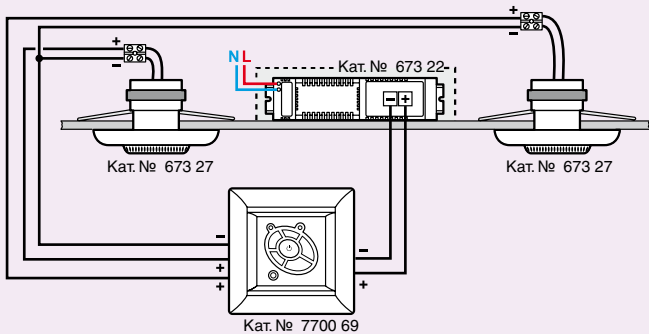

Valena™

система звуковой трансляции

■ Звуковая трансляция для одной комнаты (например, для кухни)

С помощью колонок типа «spot» Кат. № 673 27 и стерео FM-тюнера Кат. № 770 069 (стерео)

С помощью стерео FM-тюнера Кат. № 770 069 + источником питания со встроенной колонкой Кат. № 770 070 (моно)

■ Звуковая трансляция для нескольких комнат

Трансляция звука из центрального источника или автономного вспомогательного устройства (MP3-плеера) с помощью локального модуля управления Кат. № 774 167/770 067/ 770 267