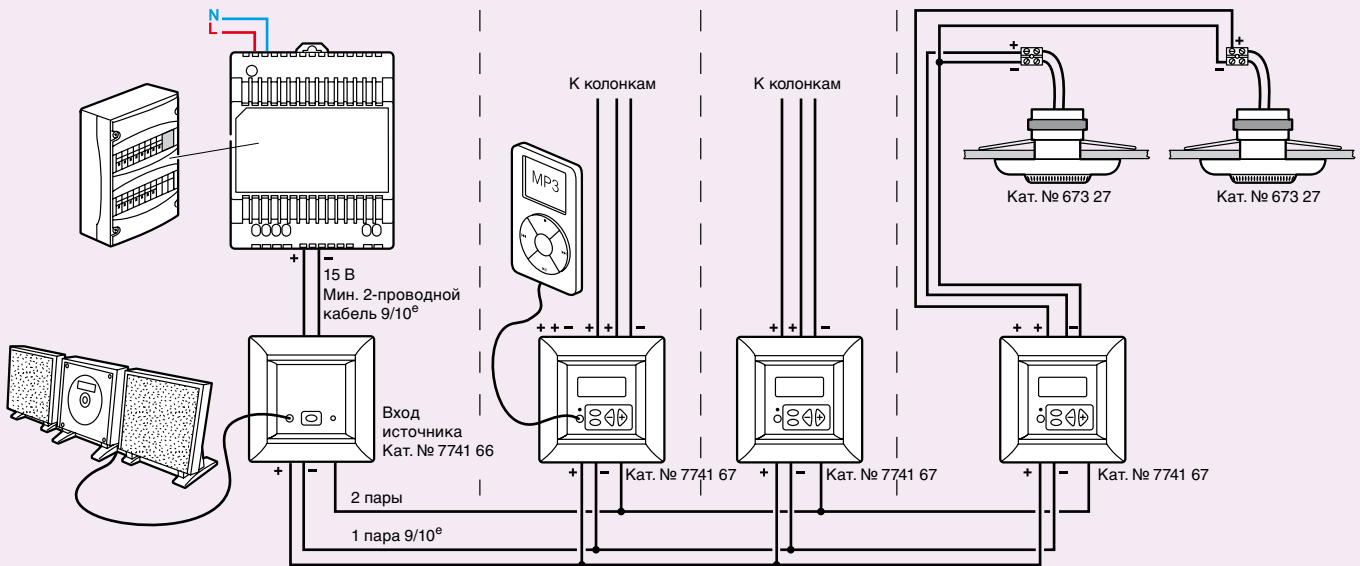

Valena™

система звуковой трансляции

■ Звуковая трансляция для одной комнаты (например, для кухни)

С помощью колонок типа «spot» Кат. № 673 27 и стерео FM-тюнера Кат. № 770 069 (стерео)

С помощью стерео FM-тюнера Кат. № 770 069 + источником питания со встроенной колонкой Кат. № 770 070 (моно)

■ Звуковая трансляция для нескольких комнат

Трансляция звука из центрального источника или автономного вспомогательного устройства (MP3-плеера) с помощью локального модуля управления Кат. № 774 167/770 067/ 770 267

Трансляция звука из центрального источника, вспомогательного источника (MP3-плеера) или автономного FM-радиоприемника с помощью локального модуля управления Кат. № 774 167/770 067/770 267 и FM-тюнера Кат. № 774 168/770 068/ 770 268