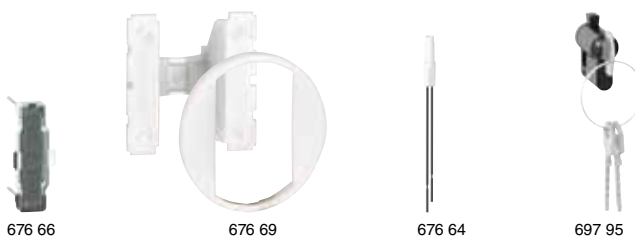

Упак.	кат.№	Мультимедийная коробка Vatibox
1	801 93	Встраиваемая коробка позволяет подключать ЖК-телевизоры или плазменные панели. Поставляется с двумя суппортами на 5 модулей для механизмов Программы Mosaic (напр., силовые розетки, TV-розетки, разъемы HDMI и т.д.) Плоская крышка предназначена для вывода кабелей и защиты внутренних элементов. Предусмотрено место для размещения шнуров. Поставляется с фиксаторами для шнуров. Подходит для полых или сплошных стен. Глубина монтажа – 50 мм Максимальная вместимость : 1 x 5 модулей Разм. : 142 x 142 мм
1	801 95	Максимальная вместимость : 2 x 5 модулей Разм. : 213 x 142 мм
1	682 00	Комплект Céliane для подключения мультимедийных источников к ЖК-телевизорам или плазменным панелям
1	685 00	Позволяет подсоединить плоский настенный экран к мультимедийным источникам (DVD-проигрывателю и т. д...) совершенно незаметно (провода не видны). Предусмотрен вывод кабелей стандарта HDMI, RCA (в комплект не входят). Комплект включает: - 2 коробки глубиной 50 мм повышенной прочности с 2-мя входами Ø32 мм - 2 суппорта на 5 модулей каждый - 2 лицевые панели Céliane с выводами кабелей ○ Белая лицевая панель ● Титановая лицевая панель