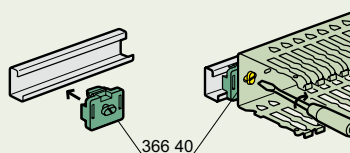

Применение аксессуаров

Монтаж на рейке