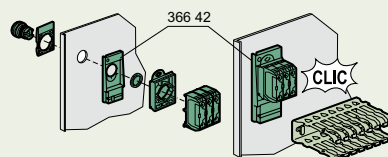

(1) Для монтажа горизонтально или вертикально

Пример рейки, закрепленной на пластине Lina 12,5 винтами Кат. № 347 45 и лотка Lina 25, закрепленного заклепками Кат. № 366 44

### Применение аксессуаров

Монтаж на рейке

Монтаж на перфорированной плате

Монтаж на двери

Фиксация кабелей с помощью хомута-держателя