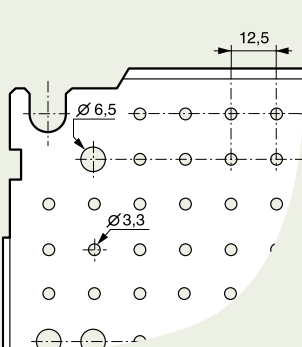

### ■ Габариты

Пластины неперфорированные, Lina 12,5 и перфорированные Lina 25

Пластины неперфорированные

Пластины Lina 12,5

Перфорированные пластины Lina 25

Габариты шкафов Выс. X Шир. (мм)	Габариты пластин Неперфорир. / Lina 12,5 / Lina 25		Полезные Размеры (дм <sup>2</sup> )	Монтаж пластин	
	G (мм)	H (мм)		F (мм)	E (мм)
300 x 200	256	156	4,2	225	125
300 x 220	275	192	5,3	263	163
300 x 300	256	256	6,2	225	225
300 x 400 <sup>(1)</sup>	256	356	8,2	225	325
400 x 300 <sup>(1)</sup>	356	256	8,2	325	225
400 x 400	356	356	11,7	325	325
400 x 600 <sup>(1)</sup>	356	556	18,7	325	525
500 x 400	456	356	15,2	425	325
500 x 500	456	456	19,2	425	425
600 x 400 <sup>(1)</sup>	556	356	18,7	525	325
600 x 600	556	556	29,7	525	525
600 x 800 <sup>(1)</sup>	556	756	40,7	525	725
600 x 1 000 <sup>(1)</sup>	556	956	51,7	525	925
700 x 500	656	456	28,7	625	425
800 x 600 <sup>(1)</sup>	756	556	40,7	725	525
800 x 800	756	756	55,7	725	725
800 x 1 000 <sup>(1)</sup>	756	956	71,7	725	925
1 000 x 600 <sup>(1)</sup>	956	556	51,7	925	525
1 000 x 800 <sup>(1)</sup>	956	756	70,7	925	725
1 000 x 1 000	956	956	89,7	925	925
1 000 x 1 200 <sup>(1)</sup>	956	1 156	108,7	925	1 125
1 200 x 800	1 156	756	85,7	1 125	725
1 200 x 1 000 <sup>(1)</sup>	1 156	956	108,7	1 125	925
1 200 x 1 200	1 156	1 156	131,7	1 125	1 125
1 400 x 800	1 356	756	100,7	1 325	725
1 400 x 1 000	1 356	956	127,7	1 325	925

(1) Для монтажа горизонтально или вертикально

Пример рейки, закрепленной на пластине Lina 12,5 винтами Кат. № 347 45 и лотка Lina 25, закрепленного заклепками Кат. № 366 44