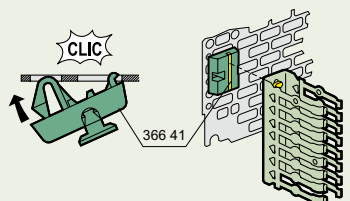

### ■ Габариты

Пластины неперфорированные, Lina 12,5 и перфорированные Lina 25

Пластины неперфорированные

Пластины Lina 12,5

Перфорированные пластины Lina 25

Габариты шкафов Выс. X Шир. (мм)	Габариты пластин Неперфорир. / Lina 12,5 / Lina 25		Полезные Размеры (дм <sup>2</sup> )	Монтаж пластин	
	G (мм)	H (мм)		F (мм)	E (мм)
300 x 200	256	156	4,2	225	125
300 x 220	275	192	5,3	263	163
300 x 300	256	256	6,2	225	225
300 x 400 <sup>(1)</sup>	256	356	8,2	225	325
400 x 300 <sup>(1)</sup>	356	256	8,2	325	225
400 x 400	356	356	11,7	325	325
400 x 600 <sup>(1)</sup>	356	556	18,7	325	525
500 x 400	456	356	15,2	425	325
500 x 500	456	456	19,2	425	425
600 x 400 <sup>(1)</sup>	556	356	18,7	525	325
600 x 600	556	556	29,7	525	525
600 x 800 <sup>(1)</sup>	556	756	40,7	525	725
600 x 1 000 <sup>(1)</sup>	556	956	51,7	525	925
700 x 500	656	456	28,7	625	425
800 x 600 <sup>(1)</sup>	756	556	40,7	725	525
800 x 800	756	756	55,7	725	725
800 x 1 000 <sup>(1)</sup>	756	956	71,7	725	925
1 000 x 600 <sup>(1)</sup>	956	556	51,7	925	525
1 000 x 800 <sup>(1)</sup>	956	756	70,7	925	725
1 000 x 1 000	956	956	89,7	925	925
1 000 x 1 200 <sup>(1)</sup>	956	1 156	108,7	925	1 125
1 200 x 800	1 156	756	85,7	1 125	725
1 200 x 1 000 <sup>(1)</sup>	1 156	956	108,7	1 125	925
1 200 x 1 200	1 156	1 156	131,7	1 125	1 125
1 400 x 800	1 356	756	100,7	1 325	725
1 400 x 1 000	1 356	956	127,7	1 325	925

(1) Для монтажа горизонтально или вертикально

Пример рейки, закрепленной на пластине Lina 12,5 винтами Кат. № 347 45 и лотка Lina 25, закрепленного заклепками Кат. № 366 44

### Применение аксессуаров

Монтаж на рейке

Монтаж на перфорированной плате

Монтаж на двери

Фиксация кабелей с помощью хомута-держателя