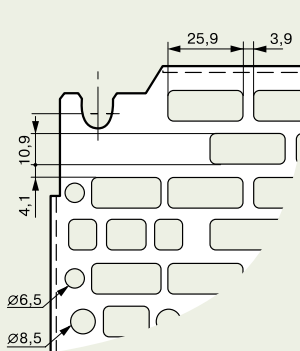

### ■ Габариты

Пластины неперфорированные, Lina 12,5 и перфорированные Lina 25

Пластины неперфорированные

Пластины Lina 12,5

Перфорированные пластины Lina 25

Габариты шкафов Выс. X Шир. (мм)	Габариты пластин Неперфорир. / Lina 12,5 / Lina 25		Полезные Размеры (дм <sup>2</sup> )	Монтаж пластин	
	G (мм)	H (мм)		F (мм)	E (мм)
300 x 200	256	156	4,2	225	125
300 x 220	275	192	5,3	263	163
300 x 300	256	256	6,2	225	225
300 x 400 <sup>(1)</sup>	256	356	8,2	225	325
400 x 300 <sup>(1)</sup>	356	256	8,2	325	225
400 x 400	356	356	11,7	325	325
400 x 600 <sup>(1)</sup>	356	556	18,7	325	525
500 x 400	456	356	15,2	425	325
500 x 500	456	456	19,2	425	425
600 x 400 <sup>(1)</sup>	556	356	18,7	525	325
600 x 600	556	556	29,7	525	525
600 x 800 <sup>(1)</sup>	556	756	40,7	525	725
600 x 1 000 <sup>(1)</sup>	556	956	51,7	525	925
700 x 500	656	456	28,7	625	425
800 x 600 <sup>(1)</sup>	756	556	40,7	725	525
800 x 800	756	756	55,7	725	725
800 x 1 000 <sup>(1)</sup>	756	956	71,7	725	925
1 000 x 600 <sup>(1)</sup>	956	556	51,7	925	525
1 000 x 800 <sup>(1)</sup>	956	756	70,7	925	725
1 000 x 1 000	956	956	89,7	925	925
1 000 x 1 200 <sup>(1)</sup>	956	1 156	108,7	925	1 125
1 200 x 800	1 156	756	85,7	1 125	725
1 200 x 1 000 <sup>(1)</sup>	1 156	956	108,7	1 125	925
1 200 x 1 200	1 156	1 156	131,7	1 125	1 125
1 400 x 800	1 356	756	100,7	1 325	725
1 400 x 1 000	1 356	956	127,7	1 325	925

(1) Для монтажа горизонтально или вертикально

Пример рейки, закрепленной на пластине Lina 12,5 винтами Кат. № 347 45 и лотка Lina 25, закрепленного заклепками Кат. № 366 44