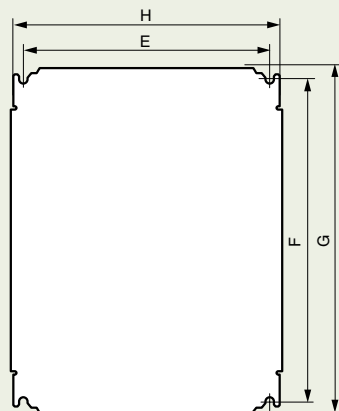

### ■ Габариты

Пластины неперфорированные, Lina 12,5 и перфорированные Lina 25

Пластины неперфорированные

Пластины Lina 12,5

Перфорированные пластины Lina 25

Габариты шкафов Выс. X Шир. (мм)	Габариты пластин Неперфорир. / Lina 12,5 / Lina 25		Полезные Размеры (дм <sup>2</sup> )	Монтаж пластин	
	G (мм)	H (мм)		F (мм)	E (мм)
300 x 200	256	156	4,2	225	125
300 x 220	275	192	5,3	263	163
300 x 300	256	256	6,2	225	225
300 x 400 <sup>(1)</sup>	256	356	8,2	225	325
400 x 300 <sup>(1)</sup>	356	256	8,2	325	225
400 x 400	356	356	11,7	325	325
400 x 600 <sup>(1)</sup>	356	556	18,7	325	525
500 x 400	456	356	15,2	425	325
500 x 500	456	456	19,2	425	425
600 x 400 <sup>(1)</sup>	556	356	18,7	525	325
600 x 600	556	556	29,7	525	525
600 x 800 <sup>(1)</sup>	556	756	40,7	525	725
600 x 1 000 <sup>(1)</sup>	556	956	51,7	525	925
700 x 500	656	456	28,7	625	425
800 x 600 <sup>(1)</sup>	756	556	40,7	725	525
800 x 800	756	756	55,7	725	725
800 x 1 000 <sup>(1)</sup>	756	956	71,7	725	925
1 000 x 600 <sup>(1)</sup>	956	556	51,7	925	525
1 000 x 800 <sup>(1)</sup>	956	756	70,7	925	725
1 000 x 1 000	956	956	89,7	925	925
1 000 x 1 200 <sup>(1)</sup>	956	1 156	108,7	925	1 125
1 200 x 800	1 156	756	85,7	1 125	725
1 200 x 1 000 <sup>(1)</sup>	1 156	956	108,7	1 125	925
1 200 x 1 200	1 156	1 156	131,7	1 125	1 125
1 400 x 800	1 356	756	100,7	1 325	725
1 400 x 1 000	1 356	956	127,7	1 325	925

(1) Для монтажа горизонтально или вертикально

Пример рейки, закрепленной на пластине Lina 12,5 винтами Кат. № 347 45 и лотка Lina 25, закрепленного заклепками Кат. № 366 44