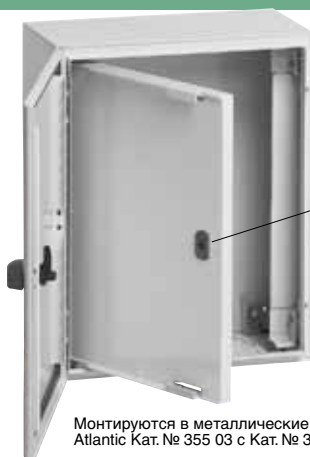

# Atlantic, Atlantic inox, Marina

оборудование для щитов и шкафов

361 03

Монтируются в металлические шкафы Atlantic Кат. № 355 03 с Кат. № 363 69

Для замков с ключами (стр. 352)

Упак.	Кат. №	Модульные шасси
		Самозатухание 750 0С согласно МЭК EN 60695-2-11 Поставляются со стойками и лицевыми панелями Цвет лицевой панели бежевый, RAL 7032 Симметричные рейки  глубиной 15 мм Расстояния между дверью и панелью: Atlantic } Глубина 200: 70 мм Marina } Глубина 250: 80 мм Inox } Глубина 300: 90 мм
		Размеры (мм) высота x ширина x глубина
1	361 01	400 x 300 x 200 30 модулей (3 ряда по 10) Поставляется с заглушкой на 1 ряд
1	361 02	500 x 400 x 200 48 модулей (3 ряда по 16) Поставляется с заглушкой на 1 ряд
1	361 03	600 x 400 x 250 48 модулей (3 ряда по 16) Поставляется с заглушкой на 1 ряд
1	361 05	700 x 500 x 250 84 модуля (4 ряда по 21) Поставляется с заглушкой на 1 ряд
1	361 06	800 x 600 x 300 108 модулей (4 ряда по 27) Поставляется с 2 заглушками на 2 ряда. Возможна установка монтажной пластины Кат. № 360 44 (см. ниже)
1	361 09	1 000 x 800 x 300 190 модулей (5 рядов по 38) Поставляется с 2 заглушками на 2 ряда Возможна установка второй монтажной пластины Кат. № 360 45 (см. ниже)
1	361 10	1 200 x 800 x 300 228 модулей (6 рядов по 38) Поставляется с 2 заглушками на 2 окна Возможна установка второй монтажной пластины Кат. № 360 45 (см. ниже)