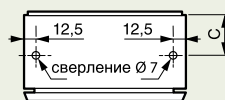

Монтаж крыши

Кат. №	C (мм)
365 51/52	100
365 53/54/64	125
365 56/57/61/63	150
365 60/62	200

(1) Можно использовать 2 пластины Cabstop