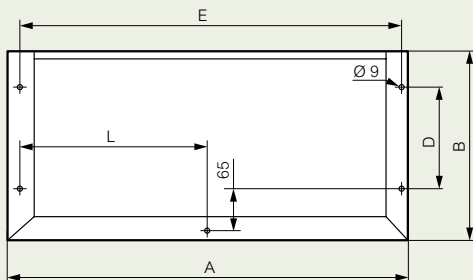

- надежно закрепляет кабели

Можно использовать кабели меньшего диаметра

Поставляются с

- заглушкой, позволяющей герметизировать случайно проколотый ввод
- приспособлением для извлечения кабеля

Упак.	Кат. №	Пластины для ввода кабеля Cabstop™
1	364 94	<p>Пластина: 13 отверстий от 5 до 14 1 отверстие от 14 до 24</p> <p>Для щитов Atlantic Ширина x Глубина 300 x 200</p>
1	364 95	<p>Пластина: 13 отверстий от 5 до 14 1 отверстие от 14 до 24 Резерв 98 x 110 мм</p> <p>Для щитов Atlantic Ширина x Глубина 400 x 200 400 x 250</p>
1	364 96	<p>Пластина: 28 отверстий от 5 до 14 2 отверстия от 14 до 24 Резерв 97 x 145 мм</p> <p>Для щитов Atlantic Ширина x Глубина 500 x 250 500 x 300 1 000 x 250 1 000 x 300</p>
1	364 97	<p>Пластина: 28 отверстий от 5 до 14 2 отверстия от 14 до 24 Резерв 97 x 145 мм</p> <p>Для щитов Atlantic Ширина x Глубина 600 x 250 600 x 300 600 x 400 800 x 250 800 x 300 800 x 400 1 200 x 300<sup>(1)</sup> 1 200 x 400<sup>(1)</sup></p>

## Цоколи

Пластины ввода кабеля

Вид сверху – монтаж шкафов

Вид снизу – крепление к полу

Ввод кабеля сбоку

Кат. №	Для шкафов Шир. x Гл. (мм)	A	B	C	D	E	F	G	H	J	L
363 40	600 x 400	600	380	200	250	574	469	250	542	271	287
363 41	800 x 400	800	380	200	250	774	469	250	742	371	387
363 43	1 200 x 400	1 200	380	200	250	1 174	469 x 2	250	1 142	571	587
363 00	600 x 300	600	280	200	150	574	469	150	542	271	287
363 01	800 x 300	800	280	200	150	774	469	150	742	371	387
363 02	1 000 x 300	1 000	280	200	150	974	369 x 2	150	942	471	487
363 03	1 200 x 300	1 200	280	200	150	1 174	469 x 2	150	1 142	571	587