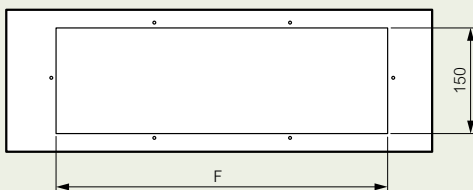

- надежно закрепляет кабели

Можно использовать кабели меньшего диаметра

Поставляются с

- заглушкой, позволяющей герметизировать случайно проколотый ввод
- приспособлением для извлечения кабеля

Упак.	Кат. №	Пластины для ввода кабеля Cabstop™
1	364 94	<p>Пластина: 13 отверстий от 5 до 14 1 отверстие от 14 до 24</p> <p>Для щитов Atlantic Ширина x Глубина 300 x 200</p>
1	364 95	<p>Пластина: 13 отверстий от 5 до 14 1 отверстие от 14 до 24 Резерв 98 x 110 мм</p> <p>Для щитов Atlantic Ширина x Глубина 400 x 200 400 x 250</p>
1	364 96	<p>Пластина: 28 отверстий от 5 до 14 2 отверстия от 14 до 24 Резерв 97 x 145 мм</p> <p>Для щитов Atlantic Ширина x Глубина 500 x 250 500 x 300 1 000 x 250 1 000 x 300</p>
1	364 97	<p>Пластина: 28 отверстий от 5 до 14 2 отверстия от 14 до 24 Резерв 97 x 145 мм</p> <p>Для щитов Atlantic Ширина x Глубина 600 x 250 600 x 300 600 x 400 800 x 250 800 x 300 800 x 400 1 200 x 300<sup>(1)</sup> 1 200 x 400<sup>(1)</sup></p>

## Цоколи

Пластины ввода кабеля

Вид сверху – монтаж шкафов

Вид снизу – крепление к полу

Ввод кабеля сбоку

Кат. №	Для шкафов Шир. x Гл. (мм)	A	B	C	D	E	F	G	H	J	L
363 40	600 x 400	600	380	200	250	574	469	250	542	271	287
363 41	800 x 400	800	380	200	250	774	469	250	742	371	387
363 43	1 200 x 400	1 200	380	200	250	1 174	469 x 2	250	1 142	571	587
363 00	600 x 300	600	280	200	150	574	469	150	542	271	287
363 01	800 x 300	800	280	200	150	774	469	150	742	371	387
363 02	1 000 x 300	1 000	280	200	150	974	369 x 2	150	942	471	487
363 03	1 200 x 300	1 200	280	200	150	1 174	469 x 2	150	1 142	571	587