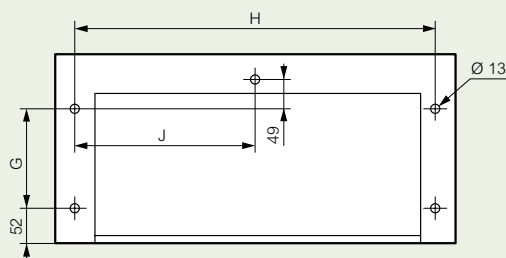

## Цоколи

Пластины ввода кабеля

Вид сверху – монтаж шкафов

Вид снизу – крепление к полу

Ввод кабеля сбоку

Кат. №	Для шкафов Шир. x Гл. (мм)	A	B	C	D	E	F	G	H	J	L
363 40	600 x 400	600	380	200	250	574	469	250	542	271	287
363 41	800 x 400	800	380	200	250	774	469	250	742	371	387
363 43	1 200 x 400	1 200	380	200	250	1 174	469 x 2	250	1 142	571	587
363 00	600 x 300	600	280	200	150	574	469	150	542	271	287
363 01	800 x 300	800	280	200	150	774	469	150	742	371	387
363 02	1 000 x 300	1 000	280	200	150	974	369 x 2	150	942	471	487
363 03	1 200 x 300	1 200	280	200	150	1 174	469 x 2	150	1 142	571	587