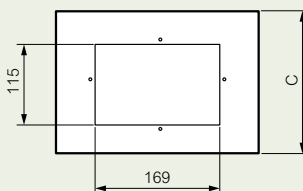

## Цоколи

Пластины ввода кабеля

Вид сверху – монтаж шкафов

Вид снизу – крепление к полу

Ввод кабеля сбоку

Кат. №	Для шкафов Шир. x Гл. (мм)	A	B	C	D	E	F	G	H	J	L
363 40	600 x 400	600	380	200	250	574	469	250	542	271	287
363 41	800 x 400	800	380	200	250	774	469	250	742	371	387
363 43	1 200 x 400	1 200	380	200	250	1 174	469 x 2	250	1 142	571	587
363 00	600 x 300	600	280	200	150	574	469	150	542	271	287
363 01	800 x 300	800	280	200	150	774	469	150	742	371	387
363 02	1 000 x 300	1 000	280	200	150	974	369 x 2	150	942	471	487
363 03	1 200 x 300	1 200	280	200	150	1 174	469 x 2	150	1 142	571	587