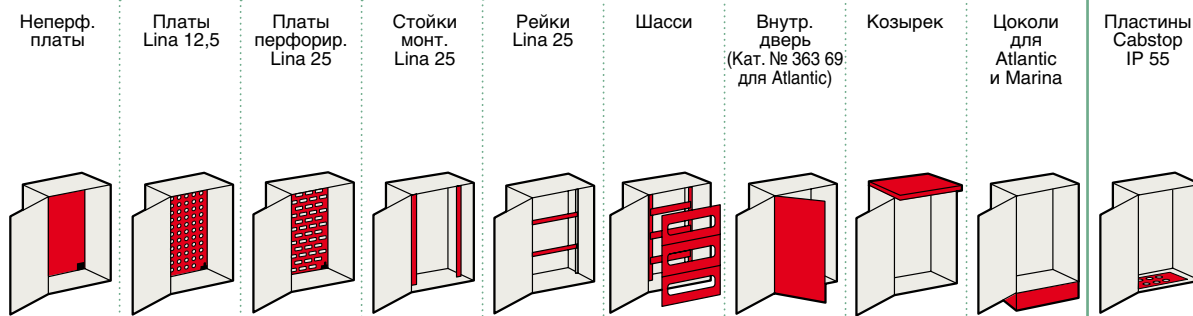

ОБОРУДОВАНИЕ

АКСЕССУАРЫ

Неперф. платы	Платы Lina 12,5	Платы перфорир. Lina 25	Стойки монт. Lina 25	Рейки Lina 25	Шасси	Внутр. дверь (Кат. № 363 69 для Atlantic)	Козырек	Цоколи для Atlantic и Marina	Пластины Cabstop IP 55
	360 52	360 04	360 12	361 51	367 80		363 59		
360 49^(M)	360 00^(A) 360 01^(M)	360 07^(A) 360 99^(M)	361 50^(A)						
360 52	360 04	360 12	361 51	367 80	361 01	363 59	365 51^(A)		364 94
360 55	360 09	360 15	361 52	367 81	361 02	363 60	365 52^(A)		364 95
360 56	360 22	360 16	361 53	367 81		363 61	365 52		364 95
360 55	360 09	360 15	361 52	367 81		363 60	365 53		364 95
360 56	360 22	360 16	361 53	367 81	361 03	363 61	365 53^(A)		364 95
360 58	360 31	360 18	361 54	367 82	361 05	363 62	365 64^(A) 362 93^(M)		364 96
360 59	360 33	360 19	361 55	367 83		363 63	365 54		364 97
360 54	360 40	360 23	361 56	367 83			365 54		364 97
360 61	360 42	360 21	361 56	367 84		363 64			364 97
360 58	360 31	360 18	361 54	367 82		363 62			364 96
360 59	360 33	360 19	361 55	367 83	361 06	363 63	365 56^(A) 362 94^(M)	363 00^(A) 362 91^(M)	364 97
360 54	360 40	360 23	361 56	367 83			365 56	363 00	364 97
360 61	360 42	360 21	361 56	367 84	361 09	363 64	365 57^(A) 362 95^(M)	363 01^(A) 362 92^(M)	364 97
360 64	360 46	360 87	361 58	367 84	361 10	363 65	365 57^(A) 362 95^(M)	363 01^(A) 362 92^(M)	364 97
360 65	360 47	360 88	361 58	367 85			365 61	363 02	2 x 364 96
360 68	360 79	360 98	361 59	367 85			365 61	363 02	2 x 364 96
360 59	360 33	360 19	361 55	367 83		363 63		363 40	364 97
360 61	360 42	360 21	361 56	367 84		363 64	365 60	363 41	364 97
360 64	360 46	360 87	361 58	367 84		363 65	365 60	363 41	364 97
360 67	360 75	360 90	361 59	367 84			365 60	363 41	364 97
360 69	360 02	360 91	361 50	367 80					
360 69	360 02	360 91	361 50	367 80			365 51		364 94
360 70	360 05	360 92	361 51	367 81			365 52		364 95
360 71	360 14	360 93	361 52	367 82			365 64		364 96
360 57	360 24	360 17	361 53	367 83			365 54		364 97
360 60	360 34	360 20	361 55	367 84					364 97
360 57	360 24	360 17	361 53	367 83			365 56	363 00	364 97
360 60	360 34	360 20	361 55	367 84			365 57	363 01	364 97
360 63	360 43	360 25	361 56	367 85			365 61	363 02	2 x 364 96
360 66	360 48	360 89	361 58	367 86			365 63	363 03	2 x 364 97
360 57	360 24	360 17	361 53	367 83				363 40	364 97
360 66	360 48	360 89	361 58	367 86			365 62	363 43	2 x 364 97
360 52	360 04	360 11	361 50	367 81			365 52		364 95
360 56	360 22	360 13	361 51	367 83			365 54		364 97
360 61	360 42	360 94	361 55	367 85					2 x 364 96
360 59	360 33	360 06	361 53	367 84			365 57	363 01	364 97
360 54	360 40	360 08	361 53	367 85			365 61	363 02	2 x 364 96
360 61	360 42	360 94	361 55	367 85			365 61	363 02	2 x 364 96
360 65	360 47	360 10	361 56	367 86			365 63	363 03	2 x 364 97

(1) без сальников (2) 2 двери (A) для Atlantic. (M) для Marina