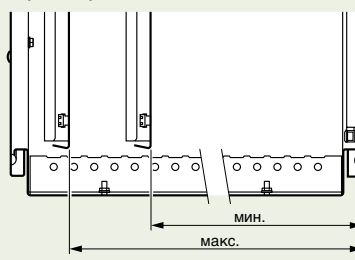

(1) Глубина каркаса

Варианты установки

С рейкой высотой 15 мм

Позиционирование сплошной металлической платы с расширенной базой

Глубина шкафа (мм)	Мин.	Макс.
300	-	-
400	260	360
500	260	460
600	260	560