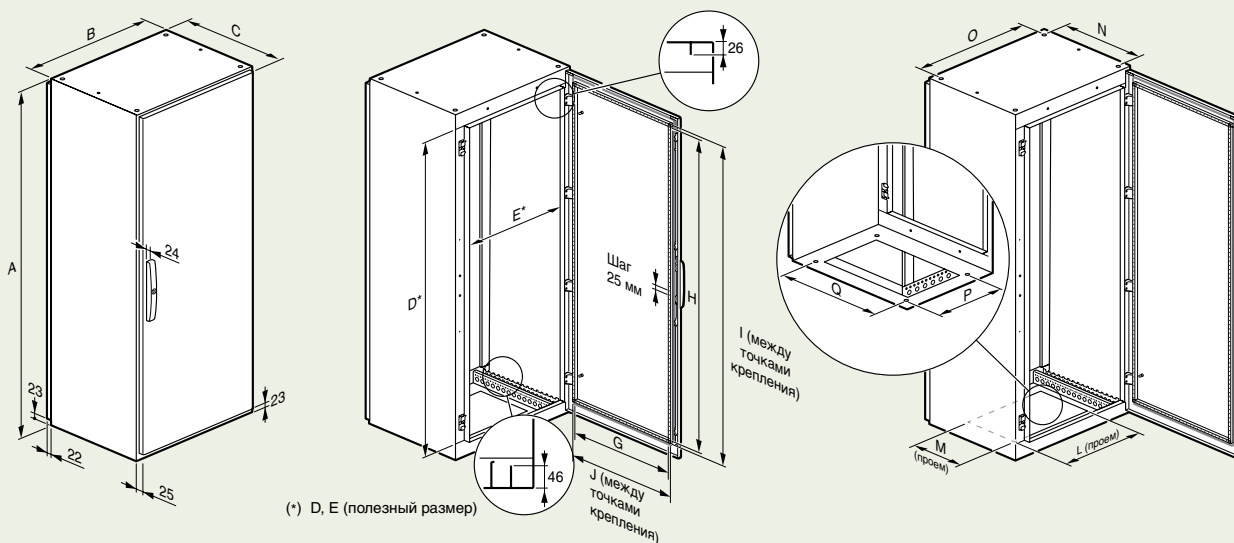

шкафы Altis™ моноблочные металлические

■ Размеры (мм)

Размеры шкафа Высота x Ширина x Глубина (мм)	A	B	C⁽¹⁾	D	E	G	H	I	J	L	M	N	O	P	Q
1600 x 800 x 300	1600	799	336	1507	709	660	1460	1475	675	585	155	250	750	178	678
1600 x 1000 x 300	1600	999	336	1507	909	860	1460	1475	875	785	155	250	950	178	878
1600 x 1200 x 300	1600	1199	336	1507	1109	1060	1460	1475	1075	385 x 2	155	250	1150	178	1078
1800 x 800 x 300	1800	799	336	1707	709	660	1660	1675	675	585	155	250	750	178	678
2000 x 800 x 300	2000	799	336	1907	709	660	1860	1875	675	585	155	250	750	178	678
1600 x 600 x 400	1600	599	436	1507	509	460	1460	1475	475	385	255	350	550	278	478
1600 x 800 x 400	1600	799	436	1507	709	660	1460	1475	675	585	255	350	750	278	678
1600 x 1000 x 400	1600	999	436	1507	909	860	1460	1475	875	785	255	350	950	278	878
1600 x 1000 x 400	1600	999	436	1507	909	860	1460	1475	875	785	255	350	950	278	878
1600 x 1200 x 400	1600	1199	436	1507	1109	1060	1460	1475	1075	385 x 2	255	350	1150	278	1078
1800 x 600 x 400	1800	599	436	1707	509	460	1660	1675	475	385	255	350	550	278	478
1800 x 800 x 400	1800	799	436	1707	709	660	1660	1675	675	585	255	350	750	278	678
1800 x 1000 x 400	1800	999	436	1707	909	860	1660	1675	875	785	255	350	950	278	878
1800 x 1000 x 400	1800	999	436	1707	909	860	1660	1675	875	785	255	350	950	278	878
1800 x 1200 x 400	1800	1199	436	1707	1109	1060	1660	1675	1075	385 x 2	255	350	1150	278	1078
1800 x 1600 x 400	1800	1599	436	1707	1509	1460	1660	1675	1475	585 x 2	255	350	1550	278	1478
2000 x 600 x 400	2000	599	436	1907	509	460	1860	1875	475	385	255	350	550	278	478
2000 x 800 x 400	2000	799	436	1907	709	660	1860	1875	675	585	255	350	750	278	678
2000 x 1000 x 400	2000	999	436	1907	909	860	1860	1875	875	785	255	350	950	278	878
2000 x 1000 x 400	2000	999	436	1907	909	860	1860	1875	875	785	255	350	950	278	878
2000 x 1200 x 400	2000	1199	436	1907	1109	1060	1860	1875	1075	385 x 2	255	350	1150	278	1078
2000 x 1600 x 400	2000	1599	436	1907	1509	1460	1860	1875	1475	585 x 2	255	350	1550	278	1478
1800 x 600 x 500	1800	599	536	1707	509	460	1660	1675	475	385	355	450	550	378	478
1800 x 800 x 500	1800	799	536	1707	709	660	1660	1675	675	585	355	450	750	378	678
1800 x 1000 x 500	1800	999	536	1707	909	860	1660	1675	875	785	355	450	950	378	878
1800 x 1200 x 500	1800	1199	536	1707	1109	1060	1660	1675	1075	385 x 2	355	450	1150	378	1078
1800 x 1600 x 500	1800	1599	536	1707	1509	1460	1660	1675	1475	585 x 2	355	450	1550	378	1478
2000 x 800 x 500	2000	799	536	1907	709	660	1860	1875	675	585	355	450	750	378	678
2000 x 1000 x 500	2000	999	536	1907	909	860	1860	1875	875	785	355	450	950	378	878
2000 x 1200 x 500	2000	1199	536	1907	1109	1060	1860	1875	1075	385 x 2	355	450	1150	378	1078
2000 x 1600 x 500	2000	1599	536	1907	1509	1460	1860	1875	1475	585 x 2	355	450	1550	378	1478
1800 x 800 x 600	1800	799	636	1707	709	660	1660	1675	675	585	455	550	750	478	678
2000 x 800 x 600	2000	799	636	1907	709	660	1860	1875	675	585	455	550	750	478	678
2000 x 1200 x 600	2000	1199	636	1907	1109	1060	1860	1875	1075	385 x 2	455	550	1150	478	1078

(1) Глубина каркаса