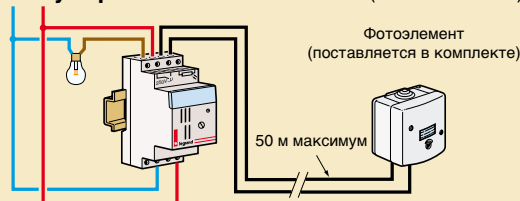

сумеречные выключатели

сумеречные выключатели

Упак.	Кат. №	Сумеречные выключатели	Кол-во модулей
1	037 21	<p>Поставляются с фотозлементом во влагозащищенной коробке Plexo - IP 55</p> <p>Программируемый Выход 10А - 250 Вт~ 1000 Вт лампы накаливания 2000ВА лампы люминесцентные с параллельной компенсацией Задержка времени готовности к работе 60 сек. Регулировка 2 - 60000 люкс 8 программ максимум</p>	2
1	037 23	<p>Простые функции Применяется с лампами - накаливания 5 А - 1 200 Вт - 800 ВА люминесцентными последовательно компенсированными - 300 ВА люминесцентными параллельно компенсированными, 45 мФд Напряжение питания: 230 В - 50/60Гц Вкл. в сумерках, выкл. на рассвете (для автостоянок, парков и т.п.) Регулировка от 0,5 до 2 000 люкс</p>	2
1	037 25	<p>4-функциональный Применяется с лампами накаливания -10 А - 2 000 Вт - 2000 ВА с люминесцентными послед. компенсированными - 300 ВА с люминесцентными параллельно компенсированными, 45 мФд Двухполюсный переключатель Напряжение питания: 230 В - 50/60 Гц Регулировка от 0,5 до 2 000 люкс Возможны 4 программы: 1. Сумер. выключатель 2. Имитация дневного цикла 3. Сумер. выкл. с принудительным откл. 4. Сумер. выкл. с принудительным вкл.</p>	5
1	695 18	<p>Аксессуары Запасные фотозлементы для Кат. № 037 21, 037 23 или 037 25. Поставляются смонтированными во влагозащищенную коробку Plexo IP 55-5</p>	

■ Сумеречный выключатель (Кат. № 037 23)

■ 4-функциональный сумеречный выключатель (Кат. № 037 25)

Пример подключения:
После автоматического включения света в ночное время кнопочный выключатель EM позволяет выключить освещение вручную.
Повторное включение света состоит по программе – следующим вечером.
Кнопочный выключатель AM позволяет, в случае необходимости, включить освещение вручную в ночное время