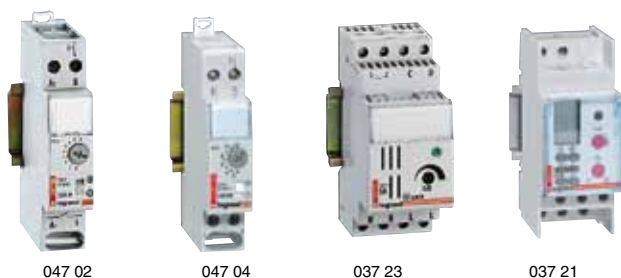

сумеречные выключатели

сумеречные выключатели

Упак.	Кат. №	Сумеречные выключатели	Кол-во модулей
1	037 21	<p>Поставляются с фотозлементом во влагозащищенной коробке Plexo - IP 55</p> <p>Программируемый Выход 10А - 250 Вт~ 1000 Вт лампы накаливания 2000ВА лампы люминесцентные с параллельной компенсацией Задержка времени готовности к работе 60 сек. Регулировка 2 - 60000 люкс 8 программ максимум</p>	2
1	037 23	<p>Простые функции Применяется с лампами - накаливания 5 А - 1 200 Вт - 800 ВА люминесцентными последовательно компенсированными - 300 ВА люминесцентными параллельно компенсированными, 45 мФд Напряжение питания: 230 В - 50/60Гц Вкл. в сумерках, выкл. на рассвете (для автостоянок, парков и т.п.) Регулировка от 0,5 до 2 000 люкс</p>	2
1	037 25	<p>4-функциональный Применяется с лампами накаливания -10 А - 2 000 Вт - 2000 ВА с люминесцентными послед. компенсированными - 300 ВА с люминесцентными параллельно компенсированными, 45 мФд Двухполюсный переключатель Напряжение питания: 230 В - 50/60 Гц Регулировка от 0,5 до 2 000 люкс Возможны 4 программы: 1. Сумер. выключатель 2. Имитация дневного цикла 3. Сумер. выкл. с принудительным откл. 4. Сумер. выкл. с принудительным вкл.</p>	5
1	695 18	<p>Аксессуары Запасные фотозлементы для Кат. № 037 21, 037 23 или 037 25. Поставляются смонтированными во влагозащищенную коробку Plexo IP 55-5</p>	

■ Сумеречный выключатель (Кат. № 037 23)

■ 4-функциональный сумеречный выключатель (Кат. № 037 25)

Пример подключения:
После автоматического включения света в ночное время кнопочный выключатель EM позволяет выключить освещение вручную.
Повторное включение света состоит по программе – следующим вечером.
Кнопочный выключатель AM позволяет, в случае необходимости, включить освещение вручную в ночное время