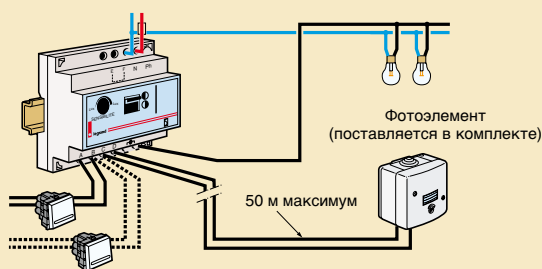

сумеречные выключатели

сумеречные выключатели

Упак.	Кат. №	Сумеречные выключатели	Кол-во модулей
1	037 21	<p>Поставляются с фотозлементом во влагозащищенной коробке Plexo - IP 55</p> <p>Программируемый Выход 10А - 250 Вт~ 1000 Вт лампы накаливания 2000ВА лампы люминесцентные с параллельной компенсацией Задержка времени готовности к работе 60 сек. Регулировка 2 - 60000 люкс 8 программ максимум</p>	2
1	037 23	<p>Простые функции Применяется с лампами - накаливания 5 А - 1 200 Вт - 800 ВА люминесцентными последовательно компенсированными - 300 ВА люминесцентными параллельно компенсированными, 45 мФд Напряжение питания: 230 В - 50/60Гц Вкл. в сумерках, выкл. на рассвете (для автостоянок, парков и т.п.) Регулировка от 0,5 до 2 000 люкс</p>	2
1	037 25	<p>4-функциональный Применяется с лампами накаливания -10 А - 2 000 Вт - 2000 ВА с люминесцентными послед. компенсированными - 300 ВА с люминесцентными параллельно компенсированными, 45 мФд Двухполюсный переключатель Напряжение питания: 230 В - 50/60 Гц Регулировка от 0,5 до 2 000 люкс Возможны 4 программы: 1. Сумер. выключатель 2. Имитация дневного цикла 3. Сумер. выкл. с принудительным откл. 4. Сумер. выкл. с принудительным вкл.</p>	5
1	695 18	<p>Аксессуары Запасные фотозлементы для Кат. № 037 21, 037 23 или 037 25. Поставляются смонтированными во влагозащищенную коробку Plexo IP 55-5</p>	

■ Сумеречный выключатель (Кат. № 037 23)

■ 4-функциональный сумеречный выключатель (Кат. № 037 25)

Пример подключения:
После автоматического включения света в ночное время кнопочный выключатель EM позволяет выключить освещение вручную.
Повторное включение света состоит по программе – следующим вечером.
Кнопочный выключатель AM позволяет, в случае необходимости, включить освещение вручную в ночное время