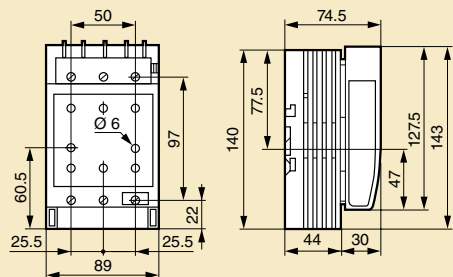

SPX

■ Размеры (мм)

Для установки SPX на пластину

SPX 000 Кат. № 605 200

SPX 00 Кат. № 605 202

SPX 1 Кат. № 605 204, SPX 2 Кат. № 605 206, SPX 3 Кат. № 605 208

Кат. №	a	b	c	d	e	f	g	h	l	m	p	q	r	x
605 204	184	243	111,5	66	220	45,5	84	220	107	214,5	185	21,5	M10	57
605 206	210	288	128	80	-	48	92	249	124	255	210	25	M10	65
605 208	256	300	142,5	94,5	-	48	98,5	259	127,5	267	210	30	M12	81

Установка SPX на сборную шину с шагом 60 мм

SPX 000 Кат. № 605 201

SPX 00 Кат. № 605 203