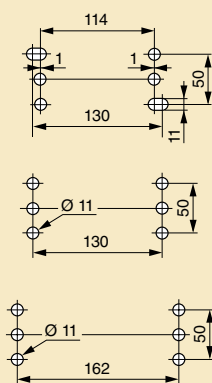

SPX

■ Размеры (мм)

Для установки SPX на пластину

SPX 000 Кат. № 605 200

SPX 00 Кат. № 605 202

SPX 1 Кат. № 605 204, SPX 2 Кат. № 605 206, SPX 3 Кат. № 605 208

Кат. №	a	b	c	d	e	f	g	h	l	m	p	q	r	x
605 204	184	243	111,5	66	220	45,5	84	220	107	214,5	185	21,5	M10	57
605 206	210	288	128	80	-	48	92	249	124	255	210	25	M10	65
605 208	256	300	142,5	94,5	-	48	98,5	259	127,5	267	210	30	M12	81

Установка SPX на сборную шину с шагом 60 мм

SPX 000 Кат. № 605 201

SPX 00 Кат. № 605 203