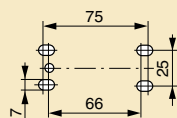

SPX

■ Размеры (мм)

Для установки SPX на пластину

SPX 000 Кат. № 605 200

SPX 00 Кат. № 605 202

SPX 1 Кат. № 605 204, SPX 2 Кат. № 605 206, SPX 3 Кат. № 605 208

Кат. №	a	b	c	d	e	f	g	h	l	m	p	q	r	x
605 204	184	243	111,5	66	220	45,5	84	220	107	214,5	185	21,5	M10	57
605 206	210	288	128	80	-	48	92	249	124	255	210	25	M10	65
605 208	256	300	142,5	94,5	-	48	98,5	259	127,5	267	210	30	M12	81

Установка SPX на сборную шину с шагом 60 мм

SPX 000 Кат. № 605 201

SPX 00 Кат. № 605 203