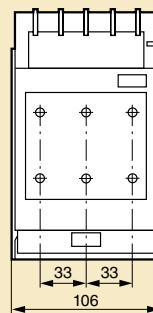

SPX

■ Размеры (мм)

Для установки SPX на пластину

SPX 000 Кат. № 605 200

SPX 00 Кат. № 605 202

SPX 1 Кат. № 605 204, SPX 2 Кат. № 605 206, SPX 3 Кат. № 605 208

Кат. №	a	b	c	d	e	f	g	h	l	m	p	q	r	x
605 204	184	243	111,5	66	220	45,5	84	220	107	214,5	185	21,5	M10	57
605 206	210	288	128	80	-	48	92	249	124	255	210	25	M10	65
605 208	256	300	142,5	94,5	-	48	98,5	259	127,5	267	210	30	M12	81

Установка SPX на сборную шину с шагом 60 мм

SPX 000 Кат. № 605 201

SPX 00 Кат. № 605 203