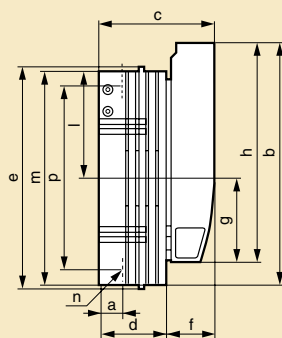

SPX

■ Размеры (мм)

Для установки SPX на пластину

SPX 000 Кат. № 605 200

SPX 00 Кат. № 605 202

SPX 1 Кат. № 605 204, SPX 2 Кат. № 605 206, SPX 3 Кат. № 605 208

Кат. №	a	b	c	d	e	f	g	h	l	m	p	q	r	x
605 204	184	243	111,5	66	220	45,5	84	220	107	214,5	185	21,5	M10	57
605 206	210	288	128	80	-	48	92	249	124	255	210	25	M10	65
605 208	256	300	142,5	94,5	-	48	98,5	259	127,5	267	210	30	M12	81

Установка SPX на сборную шину с шагом 60 мм

SPX 000 Кат. № 605 201

SPX 00 Кат. № 605 203