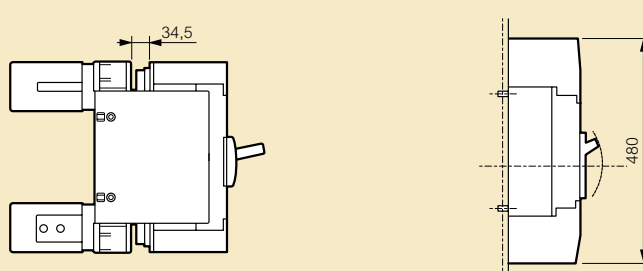

DPX™ 1 250 и 1 600

■ Габаритные размеры

Фиксированное исполнение, подключение спереди

Фиксированное исполнение, подключение сзади

Выкатное исполнение, подключение сзади

Кожухи для клемм

DPX с ручкой управления

Ручка управления вынесенная на дверь

Монтаж с гибким соединителем

(1) 75 мм без механической системы