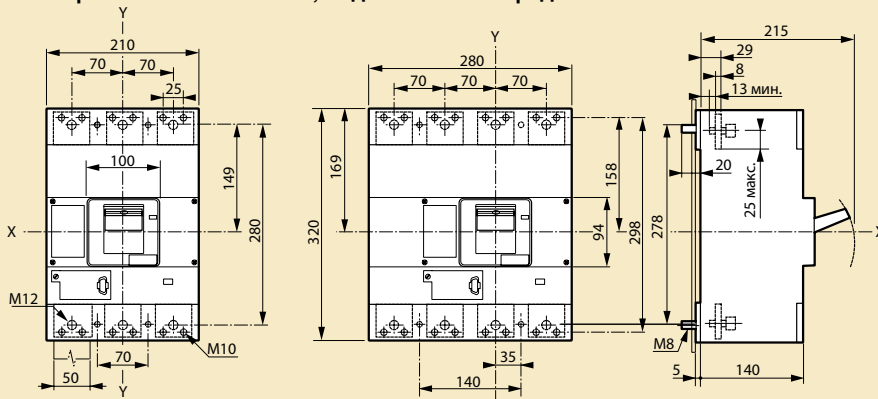

DPX™ 1 250 и 1 600

■ Габаритные размеры

Фиксированное исполнение, подключение спереди

Фиксированное исполнение, подключение сзади

Выкатное исполнение, подключение сзади

Кожухи для клемм

DPX с ручкой управления

Ручка управления вынесенная на дверь

Монтаж с гибким соединителем

(1) 75 мм без механической системы