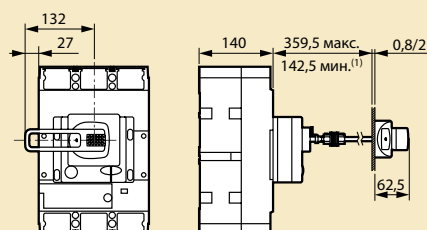

DPX™ 1 250 и 1 600

■ Габаритные размеры

Фиксированное исполнение, подключение спереди

Фиксированное исполнение, подключение сзади

Выкатное исполнение, подключение сзади

Кожухи для клемм

DPX с ручкой управления

Ручка управления вынесенная на дверь

Монтаж с гибким соединителем

(1) 75 мм без механической системы