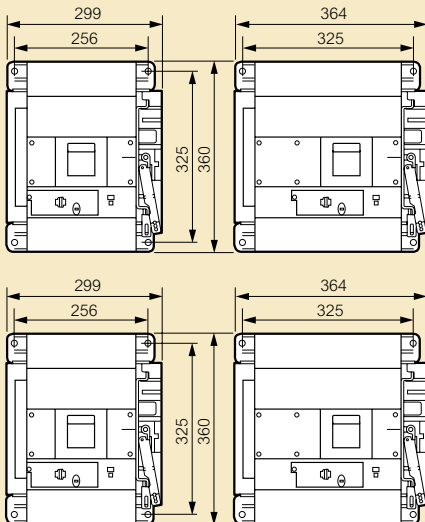

DPX™ 1 250 и 1 600

■ Габаритные размеры

Фиксированное исполнение, подключение спереди

Фиксированное исполнение, подключение сзади

Выкатное исполнение, подключение сзади

Кожухи для клемм

DPX с ручкой управления

Ручка управления вынесенная на дверь

Монтаж с гибким соединителем

(1) 75 мм без механической системы