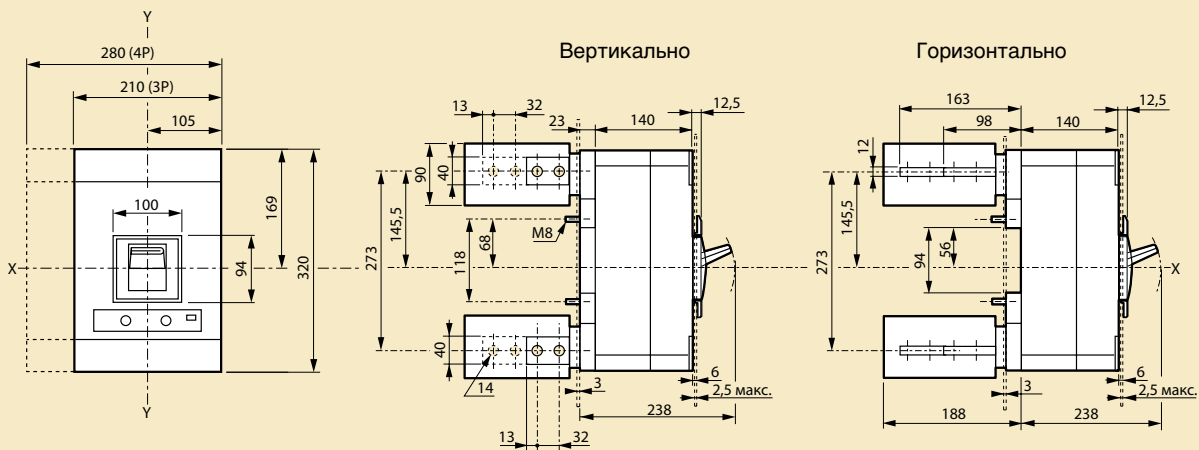

DPX™ 1 250 и 1 600

■ Габаритные размеры

Фиксированное исполнение, подключение спереди

Фиксированное исполнение, подключение сзади

Выкатное исполнение, подключение сзади

Кожухи для клемм

DPX с ручкой управления

Ручка управления вынесенная на дверь

Монтаж с гибким соединителем

(1) 75 мм без механической системы