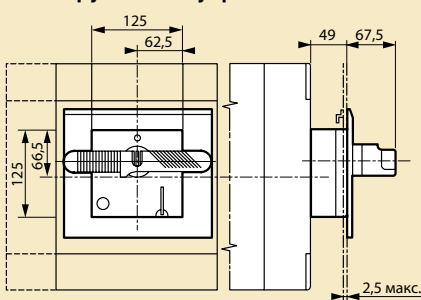

DPX™ 1 250 и 1 600

■ Габаритные размеры

Фиксированное исполнение, подключение спереди

Фиксированное исполнение, подключение сзади

Выкатное исполнение, подключение сзади

Кожухи для клемм

DPX с ручкой управления

Ручка управления вынесенная на дверь

Монтаж с гибким соединителем

(1) 75 мм без механической системы