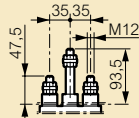

**Габаритные размеры**
**Фиксированное исполнение, подключение спереди**

**Фиксированное исполнение, подключение спереди, блок дифференциальной защиты снизу<sup>(1)</sup>**

Подключение спереди      Подключение сзади

**Съемное исполнение, подключение сзади**

**Съемное исполнение, подключение спереди**

(1) Габариты трехполюсных и четырехполюсных блоков УЗО идентичны

**Выкатное исполнение, подключение спереди**

**Выкатное исполнение, подключение сзади**
**Шпильки**
**3P**

**4P**

**Плоские клеммы**
**3P**

**4P**

**DPX с рукояткой управления**

**Кожух для клемм**

	A
DPX 250	330
DPX 250 + блок УЗО	438

**Рукоятка управления, вынесенная на дверь**

Монтаж с гибким соединителем

(2) 75 мм без механической системы