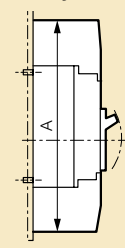

**Габаритные размеры**
**Фиксированное исполнение, подключение спереди**

**Фиксированное исполнение, подключение спереди, блок дифференциальной защиты снизу<sup>(1)</sup>**

Подключение спереди      Подключение сзади

**Съемное исполнение, подключение сзади**

**Съемное исполнение, подключение спереди**

(1) Габариты трехполюсных и четырехполюсных блоков УЗО идентичны

**Выкатное исполнение, подключение спереди**

**Выкатное исполнение, подключение сзади**
**Шпильки**
**3P**

**4P**

**Плоские клеммы**
**3P**

**4P**

**DPX с рукояткой управления**

**Кожух для клемм**

	A
DPX 250	330
DPX 250 + блок УЗО	438

**Рукоятка управления, вынесенная на дверь**

Монтаж с гибким соединителем

(2) 75 мм без механической системы