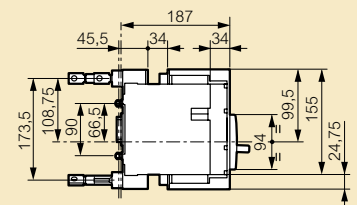

**Габаритные размеры**
**Фиксированное исполнение, подключение спереди**

**Фиксированное исполнение, подключение спереди, блок дифференциальной защиты снизу<sup>(1)</sup>**

Подключение спереди      Подключение сзади

**Съемное исполнение, подключение сзади**

**Съемное исполнение, подключение спереди**

(1) Габариты трехполюсных и четырехполюсных блоков УЗО идентичны

**Выкатное исполнение, подключение спереди**

**Выкатное исполнение, подключение сзади**
**Шпильки**
**3P**

**4P**

**Плоские клеммы**
**3P**

**4P**

**DPX с рукояткой управления**

**Кожух для клемм**

	A
DPX 250	330
DPX 250 + блок УЗО	438

**Рукоятка управления, вынесенная на дверь**

Монтаж с гибким соединителем

(2) 75 мм без механической системы