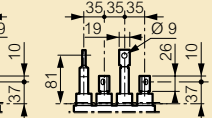

**Габаритные размеры**
**Фиксированное исполнение, подключение спереди**

**Фиксированное исполнение, подключение спереди, блок дифференциальной защиты снизу<sup>(1)</sup>**

Подключение спереди      Подключение сзади

**Съемное исполнение, подключение сзади**

**Съемное исполнение, подключение спереди**

(1) Габариты трехполюсных и четырехполюсных блоков УЗО идентичны

**Выкатное исполнение, подключение спереди**

**Выкатное исполнение, подключение сзади**
**Шпильки**
**3P**

**4P**

**Плоские клеммы**
**3P**

**4P**

**DPX с рукояткой управления**

**Кожух для клемм**

	A
DPX 250	330
DPX 250 + блок УЗО	438

**Рукоятка управления, вынесенная на дверь**

Монтаж с гибким соединителем

(2) 75 мм без механической системы