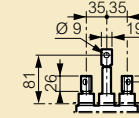

**Габаритные размеры**
**Фиксированное исполнение, подключение спереди**

**Фиксированное исполнение, подключение спереди, блок дифференциальной защиты снизу<sup>(1)</sup>**

Подключение спереди      Подключение сзади

**Съемное исполнение, подключение сзади**

**Съемное исполнение, подключение спереди**

(1) Габариты трехполюсных и четырехполюсных блоков УЗО идентичны

**Выкатное исполнение, подключение спереди**

**Выкатное исполнение, подключение сзади**
**Шпильки**
**3P**

**4P**

**Плоские клеммы**
**3P**

**4P**

**DPX с рукояткой управления**

**Кожух для клемм**

	A
DPX 250	330
DPX 250 + блок УЗО	438

**Рукоятка управления, вынесенная на дверь**

Монтаж с гибким соединителем

(2) 75 мм без механической системы