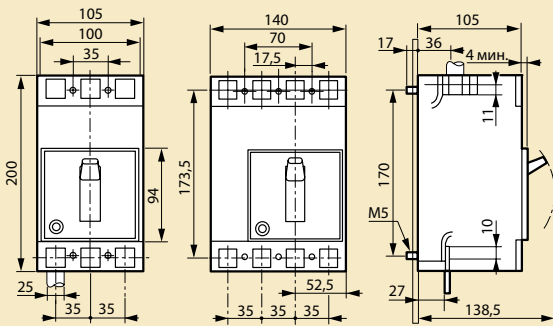

**Габаритные размеры**
**Фиксированное исполнение, подключение спереди**

**Фиксированное исполнение, подключение спереди, блок дифференциальной защиты снизу<sup>(1)</sup>**

Подключение спереди      Подключение сзади

**Съемное исполнение, подключение сзади**

**Съемное исполнение, подключение спереди**

(1) Габариты трехполюсных и четырехполюсных блоков УЗО идентичны

**Выкатное исполнение, подключение спереди**

**Выкатное исполнение, подключение сзади**
**Шпильки**
**3P**

**4P**

**Плоские клеммы**
**3P**

**4P**

**DPX с рукояткой управления**

**Кожух для клемм**

	A
DPX 250	330
DPX 250 + блок УЗО	438

**Рукоятка управления, вынесенная на дверь**

Монтаж с гибким соединителем

(2) 75 мм без механической системы