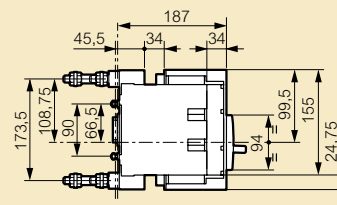

**Габаритные размеры**
**Фиксированное исполнение, подключение спереди**

**Фиксированное исполнение, подключение спереди, блок дифференциальной защиты снизу<sup>(1)</sup>**

Подключение спереди      Подключение сзади

**Съемное исполнение, подключение сзади**

**Съемное исполнение, подключение спереди**

(1) Габариты трехполюсных и четырехполюсных блоков УЗО идентичны

**Выкатное исполнение, подключение спереди**

**Выкатное исполнение, подключение сзади**
**Шпильки**
**3P**

**4P**

**Плоские клеммы**
**3P**

**4P**

**DPX с рукояткой управления**

**Кожух для клемм**

	A
DPX 250	330
DPX 250 + блок УЗО	438

**Рукоятка управления, вынесенная на дверь**

Монтаж с гибким соединителем

(2) 75 мм без механической системы