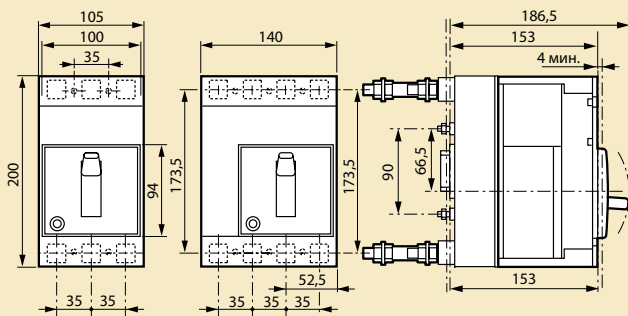

**Габаритные размеры**
**Фиксированное исполнение, подключение спереди**

**Фиксированное исполнение, подключение спереди, блок дифференциальной защиты снизу<sup>(1)</sup>**

Подключение спереди      Подключение сзади

**Съемное исполнение, подключение сзади**

**Съемное исполнение, подключение спереди**

(1) Габариты трехполюсных и четырехполюсных блоков УЗО идентичны

**Выкатное исполнение, подключение спереди**

**Выкатное исполнение, подключение сзади**
**Шпильки**
**3P**

**4P**

**Плоские клеммы**
**3P**

**4P**

**DPX с рукояткой управления**

**Кожух для клемм**

	A
DPX 250	330
DPX 250 + блок УЗО	438

**Рукоятка управления, вынесенная на дверь**

Монтаж с гибким соединителем

(2) 75 мм без механической системы