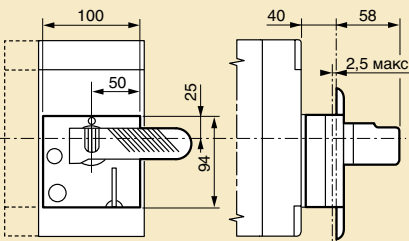

**Габаритные размеры**
**Фиксированное исполнение, подключение спереди**

**Фиксированное исполнение, подключение спереди, блок дифференциальной защиты снизу<sup>(1)</sup>**

Подключение спереди      Подключение сзади

**Съемное исполнение, подключение сзади**

**Съемное исполнение, подключение спереди**

(1) Габариты трехполюсных и четырехполюсных блоков УЗО идентичны

**Выкатное исполнение, подключение спереди**

**Выкатное исполнение, подключение сзади**
**Шпильки**
**3P**

**4P**

**Плоские клеммы**
**3P**

**4P**

**DPX с рукояткой управления**

**Кожух для клемм**

	A
DPX 250	330
DPX 250 + блок УЗО	438

**Рукоятка управления, вынесенная на дверь**

Монтаж с гибким соединителем

(2) 75 мм без механической системы