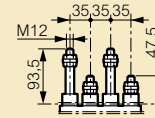

**Габаритные размеры**
**Фиксированное исполнение, подключение спереди**

**Фиксированное исполнение, подключение спереди, блок дифференциальной защиты снизу<sup>(1)</sup>**

Подключение спереди      Подключение сзади

**Съемное исполнение, подключение сзади**

**Съемное исполнение, подключение спереди**

(1) Габариты трехполюсных и четырехполюсных блоков УЗО идентичны

**Выкатное исполнение, подключение спереди**

**Выкатное исполнение, подключение сзади**
**Шпильки**
**3P**

**4P**

**Плоские клеммы**
**3P**

**4P**

**DPX с рукояткой управления**

**Кожух для клемм**

	A
DPX 250	330
DPX 250 + блок УЗО	438

**Рукоятка управления, вынесенная на дверь**

Монтаж с гибким соединителем

(2) 75 мм без механической системы