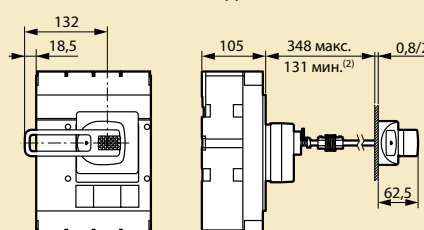

**Габаритные размеры**
**Фиксированное исполнение, подключение спереди**

**Фиксированное исполнение, подключение спереди, блок дифференциальной защиты снизу<sup>(1)</sup>**

Подключение спереди      Подключение сзади

**Съемное исполнение, подключение сзади**

**Съемное исполнение, подключение спереди**

(1) Габариты трехполюсных и четырехполюсных блоков УЗО идентичны

**Выкатное исполнение, подключение спереди**

**Выкатное исполнение, подключение сзади**
**Шпильки**
**3P**

**4P**

**Плоские клеммы**
**3P**

**4P**

**DPX с рукояткой управления**

**Кожух для клемм**

	A
DPX 250	330
DPX 250 + блок УЗО	438

**Рукоятка управления, вынесенная на дверь**

Монтаж с гибким соединителем

(2) 75 мм без механической системы