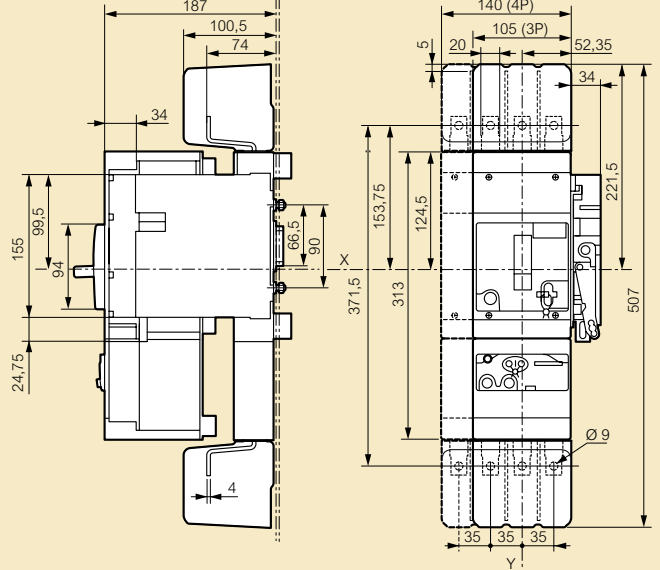

**Габаритные размеры**
**Фиксированное исполнение, подключение спереди**

**Фиксированное исполнение, подключение спереди, блок дифференциальной защиты снизу<sup>(1)</sup>**

Подключение спереди      Подключение сзади

**Съемное исполнение, подключение сзади**

**Съемное исполнение, подключение спереди**

(1) Габариты трехполюсных и четырехполюсных блоков УЗО идентичны

**Выкатное исполнение, подключение спереди**

**Выкатное исполнение, подключение сзади**
**Шпильки**
**3P**

**4P**

**Плоские клеммы**
**3P**

**4P**

**DPX с рукояткой управления**

**Кожух для клемм**

	A
DPX 250	330
DPX 250 + блок УЗО	438

**Рукоятка управления, вынесенная на дверь**

Монтаж с гибким соединителем

(2) 75 мм без механической системы