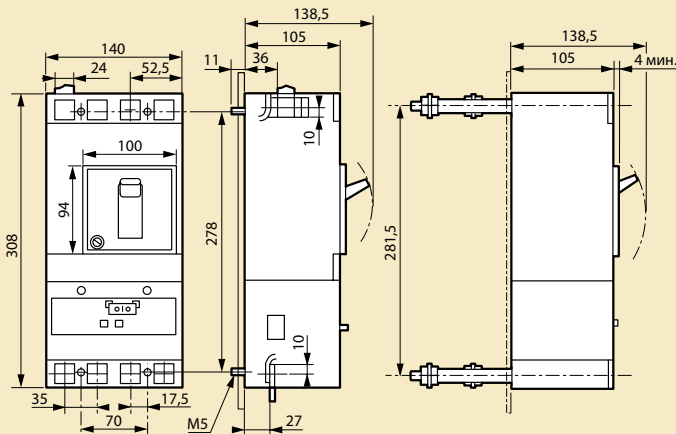

**Габаритные размеры**
**Фиксированное исполнение, подключение спереди**

**Фиксированное исполнение, подключение спереди, блок дифференциальной защиты снизу<sup>(1)</sup>**

Подключение спереди      Подключение сзади

**Съемное исполнение, подключение сзади**

**Съемное исполнение, подключение спереди**

(1) Габариты трехполюсных и четырехполюсных блоков УЗО идентичны

**Выкатное исполнение, подключение спереди**

**Выкатное исполнение, подключение сзади**
**Шпильки**
**3P**

**4P**

**Плоские клеммы**
**3P**

**4P**

**DPX с рукояткой управления**

**Кожух для клемм**

	A
DPX 250	330
DPX 250 + блок УЗО	438

**Рукоятка управления, вынесенная на дверь**

Монтаж с гибким соединителем

(2) 75 мм без механической системы