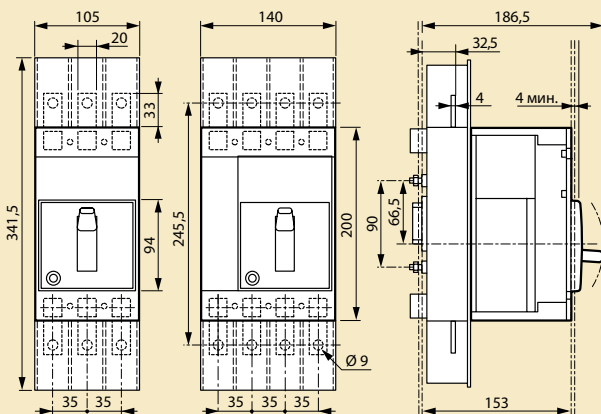

**Габаритные размеры**
**Фиксированное исполнение, подключение спереди**

**Фиксированное исполнение, подключение спереди, блок дифференциальной защиты снизу<sup>(1)</sup>**

Подключение спереди      Подключение сзади

**Съемное исполнение, подключение сзади**

**Съемное исполнение, подключение спереди**

(1) Габариты трехполюсных и четырехполюсных блоков УЗО идентичны

**Выкатное исполнение, подключение спереди**

**Выкатное исполнение, подключение сзади**
**Шпильки**
**3P**

(2) 75 мм без механической системы