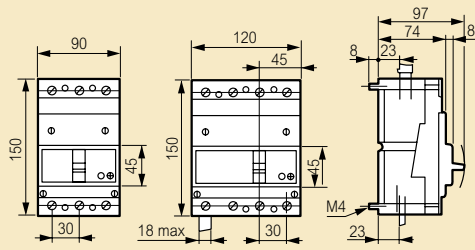

**Габаритные размеры**
**Фиксированное исполнение, подключение спереди**

**Фиксированное исполнение, подключение сзади**

**Съемное исполнение, подключение спереди**

**Съемное исполнение, подключение сзади**

**Фиксированное исполнение, подключение спереди, блок дифференциальной защиты<sup>(1)</sup>**

(1) Габариты трехполюсных и четырехполюсных блоков дифференциальной защиты идентичны

**Кожухи для клемм**

	A
DPX 160	278
DPX 160 + блок УЗО снизу	393

(2) 70 мм без механической системы