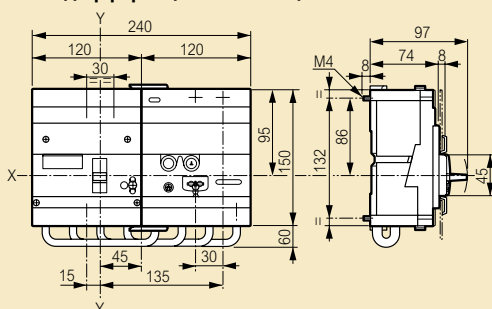

**Габаритные размеры**
**Фиксированное исполнение, подключение спереди**

**Фиксированное исполнение, подключение сзади**

**Съемное исполнение, подключение спереди**

**Съемное исполнение, подключение сзади**

**Фиксированное исполнение, подключение спереди, блок дифференциальной защиты<sup>(1)</sup>**

(1) Габариты трехполюсных и четырехполюсных блоков дифференциальной защиты идентичны

**Кожухи для клемм**

	A
DPX 160	278
DPX 160 + блок УЗО снизу	393

(2) 70 мм без механической системы