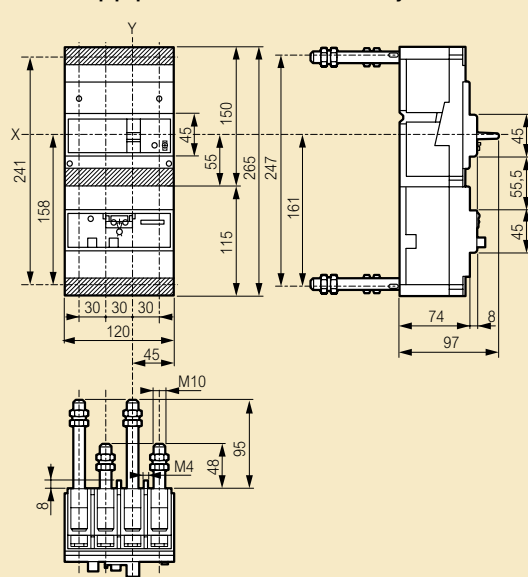

DPX с ручкой управления