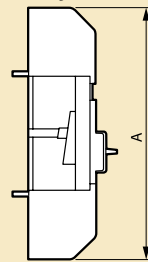

**Габаритные размеры**
**Фиксированное исполнение, подключение спереди**

**Фиксированное исполнение, подключение сзади**

**Съемное исполнение, подключение спереди**

**Съемное исполнение, подключение сзади**

**Фиксированное исполнение, подключение спереди, блок дифференциальной защиты<sup>(1)</sup>**

(1) Габариты трехполюсных и четырехполюсных блоков дифференциальной защиты идентичны

**Кожухи для клемм**

	A
DPX 160	278
DPX 160 + блок УЗО снизу	393

(2) 70 мм без механической системы