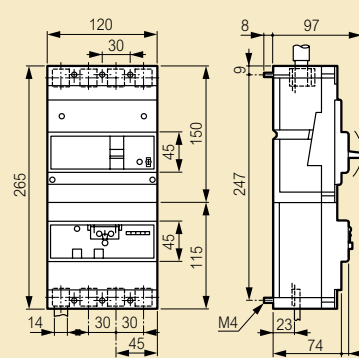

Фиксированное исполнение, заднее подключение, блок дифференциальной защиты снизу