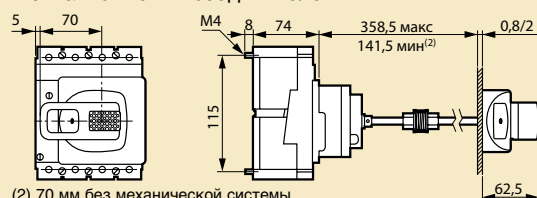

**Габаритные размеры**
**Фиксированное исполнение, подключение спереди**

**Фиксированное исполнение, подключение сзади**

**Съемное исполнение, подключение спереди**

**Съемное исполнение, подключение сзади**

**Фиксированное исполнение, подключение спереди, блок дифференциальной защиты<sup>(1)</sup>**

(1) Габариты трехполюсных и четырехполюсных блоков дифференциальной защиты идентичны

**Кожухи для клемм**

	A
DPX 160	278
DPX 160 + блок УЗО снизу	393

(2) 70 мм без механической системы