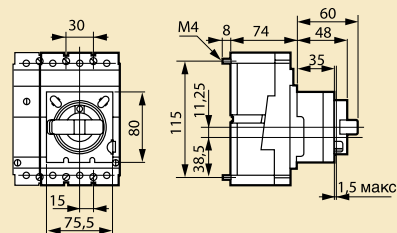

**Ручка управления вынесенная на дверь
Монтаж с гибким соединителем**