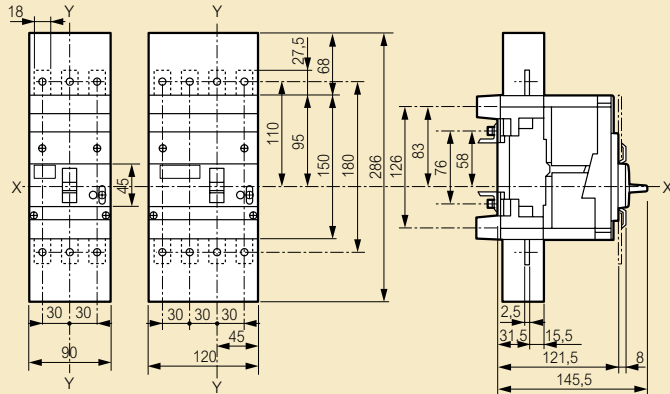

**Габаритные размеры**
**Фиксированное исполнение, подключение спереди**

**Фиксированное исполнение, подключение сзади**

**Съемное исполнение, подключение спереди**

**Съемное исполнение, подключение сзади**

**Фиксированное исполнение, подключение спереди, блок дифференциальной защиты<sup>(1)</sup>**

(1) Габариты трехполюсных и четырехполюсных блоков дифференциальной защиты идентичны

**Кожухи для клемм**

	A
DPX 160	278
DPX 160 + блок УЗО снизу	393

(2) 70 мм без механической системы