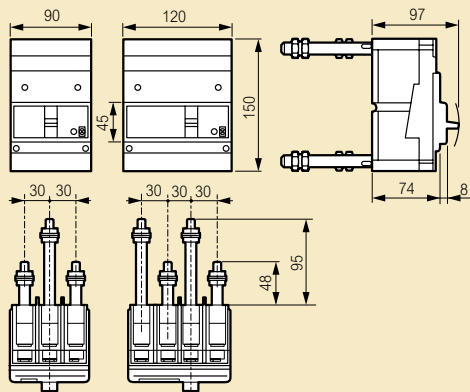

**Габаритные размеры**
**Фиксированное исполнение, подключение спереди**

**Фиксированное исполнение, подключение сзади**

**Съемное исполнение, подключение спереди**

**Съемное исполнение, подключение сзади**

**Фиксированное исполнение, подключение спереди, блок дифференциальной защиты<sup>(1)</sup>**

(1) Габариты трехполюсных и четырехполюсных блоков дифференциальной защиты идентичны

**Кожухи для клемм**

	A
DPX 160	278
DPX 160 + блок УЗО снизу	393

**Фиксированное исполнение, переднее подключение, блок дифференциальной защиты снизу**

**Фиксированное исполнение, заднее подключение, блок дифференциальной защиты снизу**

**DPX с ручкой управления**

**Ручка управления вынесенная на дверь  
Монтаж с гибким соединителем**

(2) 70 мм без механической системы