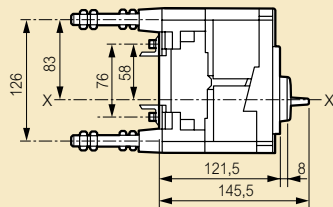

**Габаритные размеры**
**Фиксированное исполнение, подключение спереди**

**Фиксированное исполнение, подключение сзади**

**Съемное исполнение, подключение спереди**

**Съемное исполнение, подключение сзади**

**Фиксированное исполнение, подключение спереди, блок дифференциальной защиты<sup>(1)</sup>**

(1) Габариты трехполюсных и четырехполюсных блоков дифференциальной защиты идентичны

**Кожухи для клемм**

	A
DPX 160	278
DPX 160 + блок УЗО снизу	393

(2) 70 мм без механической системы