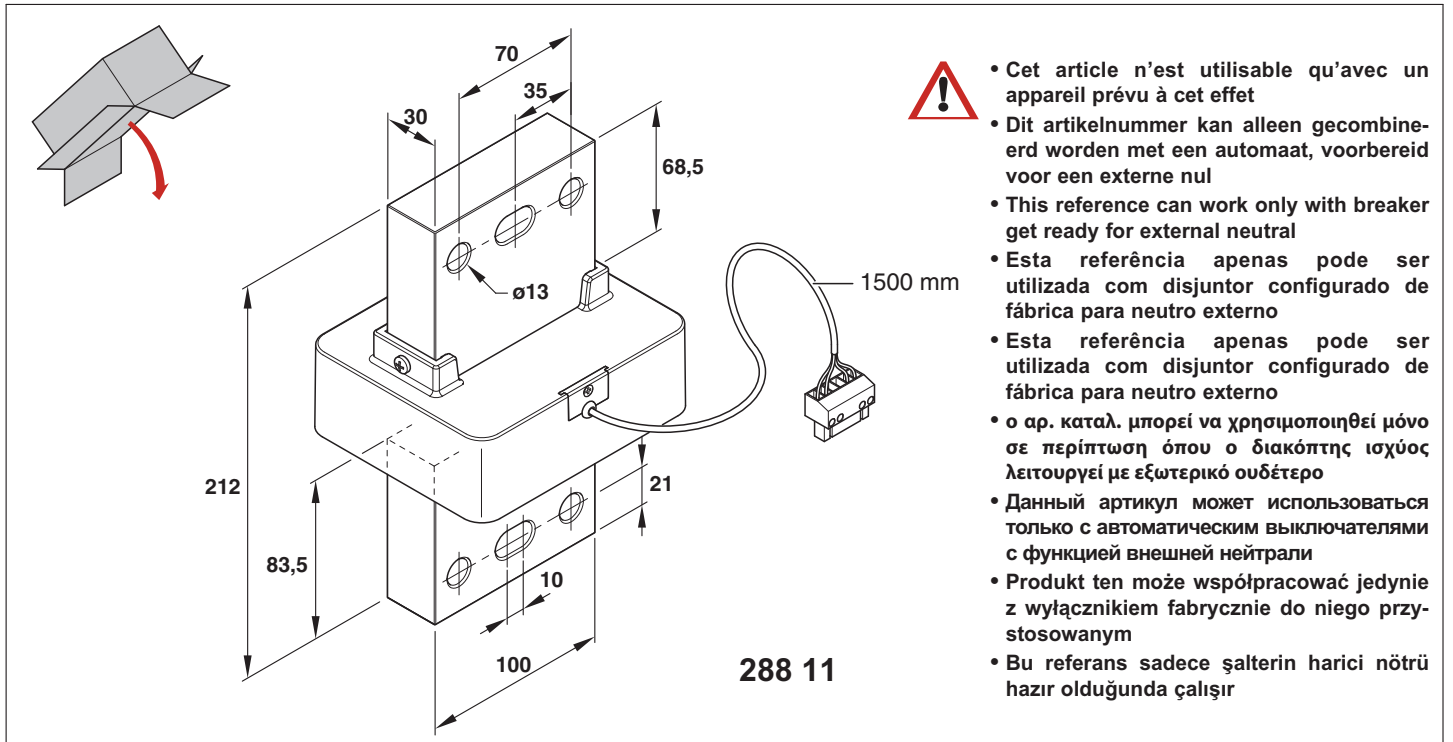

- Bobine de Rogowski pour neutre externe
- Bobine de Rogowski voor Externe nul
- Rogowski coil for external neutral
- Bobina Rogowski per neutro externo
- Bobina Rogowski para neutro externo
- Πηνίο Rogowski για εξωτερικό ουδέτερο
- Внешний топ Rogовского
- Przekładnik pomiarowy do bieguna N
- Harici nötr için Rogowski bobin

Seulement pour 3P, en Taille I ou Taille II, en version fixe ou débrochable  
 Alleen voor de driepolen versie Frame I - Frame II vast en uitneembaar  
 Only for 3P Frame I - Frame II fixed and draw-out version  
 Sólo para versión tripolar Frame I - Frame II fija y extraíble  
 Somente para a versão tripolar Frame I - Frame II fixa e extraível  
 Μόνο για τριπολική εκδοχή Frame I - Frame II σταθερή και εξαγωγής  
 Только для трехполюсного выключателя типоразмера I - типоразмера II, стационарного и выкатного исполнения  
 Tylko dla wyłączników 3P, Gabaryt I i II, stacjonarny i wysuwny  
 Sadece sabit ve çıkartılabilir Frame I - Frame II üç kutuplu versiyon için