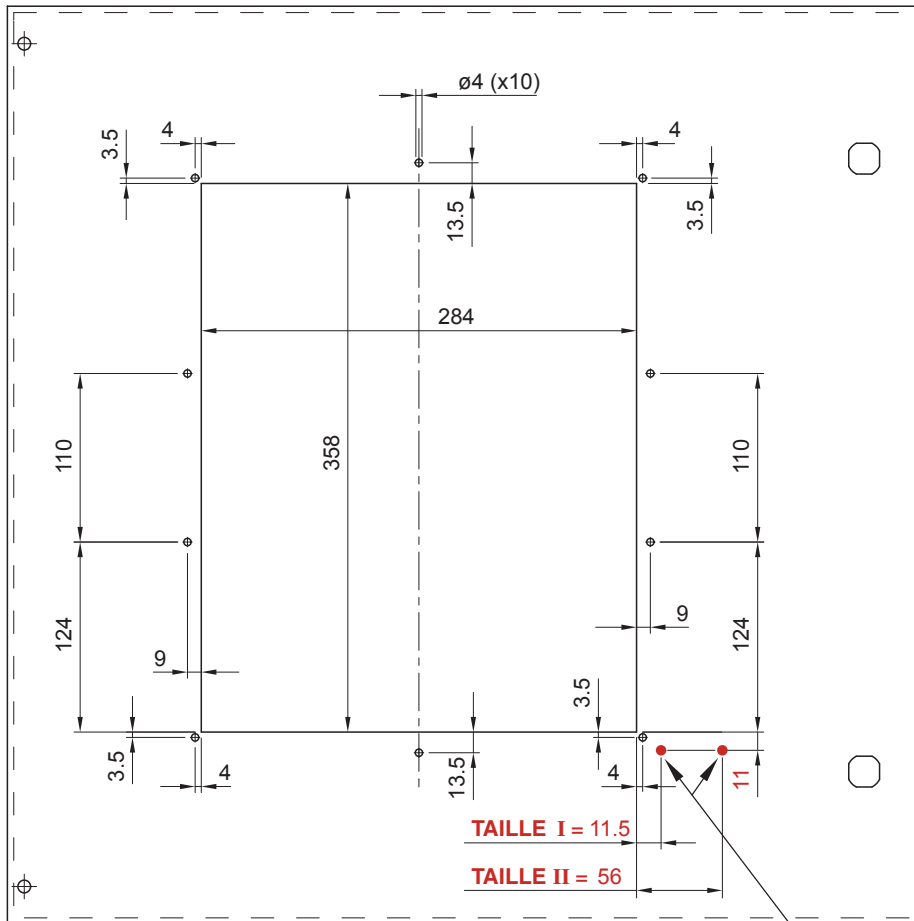

- Cadre de porte IP 40
- Afdichting deur IP 40
- Door sealing IP 40
- Marco de puerta IP 40
- Vedagem de porta IP 40
- Στεγανοποίηση πόρτας IP40
- Рамка двери с резиновым уплотнением IP 40
- Uszczelka do drzwi IP40
- Капи уалитими IP 40

⚙
x 10

288 22

1

Pas nécessaire avec les plastrons XL³-4000
 Niet noodzakelijk met de XL³-4000 frontplaten
 Not necessary with XL³-4000 front panel
 Non neceser con cubierta frontal XL³-4000
 Não necessário com painel frontal XL³-4000
 Μη αναγκαίο για τη μετώπη XL³-4000
 Не используется с лицевыми панелями XL³-4000
 Niewymagane w przypadku osłon czołowych XL³-4000
 XL³-4000 ön panel ile gerekli değildir

Angle du disjoncteur
 Hoek van de schakelaar
 Corner of the breaker
 Ángulo del interruptor
 Canto do disjuntor
 Γωνία του αποζευκτη
 Угол выключателя
 Róg wyłącznika
 Devre kesici köşesi