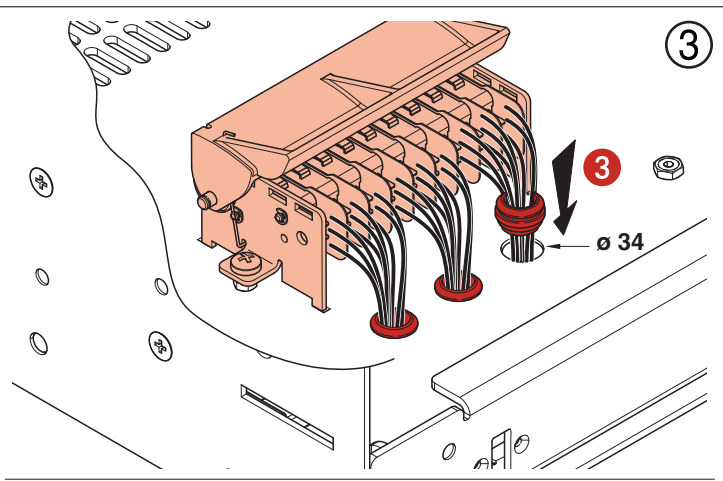

288 13

AC 125V	16A 1/2 HP
250V	16A 1/2 HP
DC 125V	0,6A
250V	0,3A

A			B			C		
P11	P14	P12	P21	P24	P22	P31	P34	P32
T11	T14	T12	T21	T24	T22	T31	T34	T32
W11	W14	W12	W21	W24	W22	W31	W34	W32

7

8

Contact prêt à fermer et contact ressort chargé
 Contact klaar om geladen veren te sluiten
 Contact ready to close with charged springs
 Contacto listo para cerrar muelles tensados
 Contacto pronto a fechar molas carregadas
 Επαφή έτοιμη να κλείσει φορτισμένα ελατήρια
 Контакт сигнализации готовности к включению
 и контакт индикации взвода пружины
 Styki "gotowy do zamknięcia" z naciągniętymi sprężynami
 Kontak, yüklü yaylar ile kapanmaya hazır