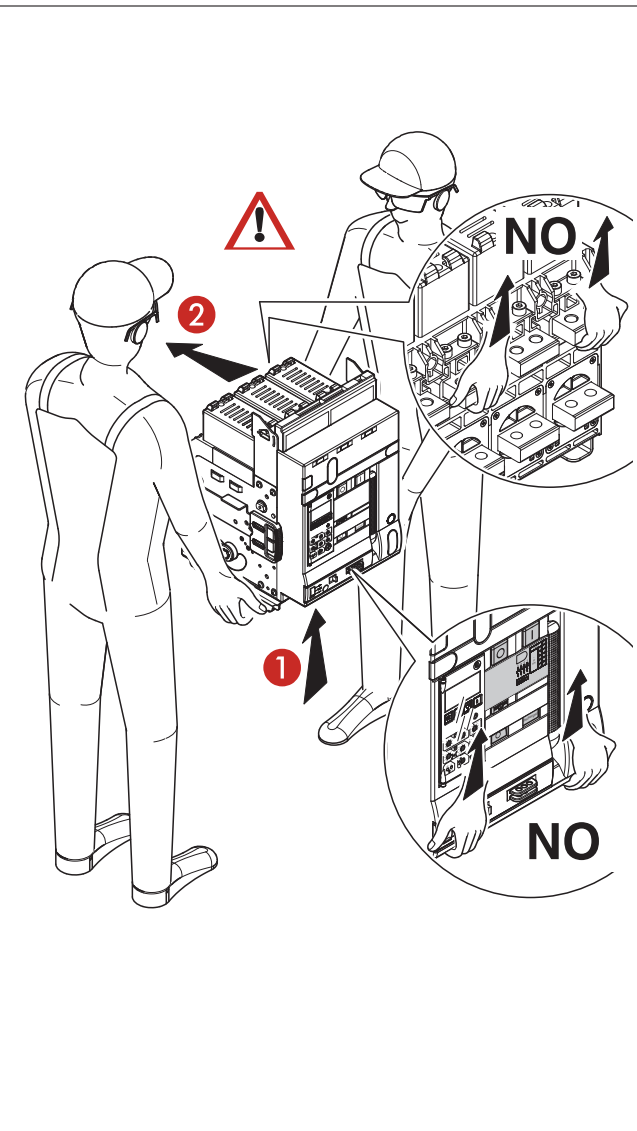

288 13

AC 125V	16A 1/2 HP
250V	16A 1/2 HP
DC 125V	0,6A
250V	0,3A

A			B			C		
P11	P14	P12	P21	P24	P22	P31	P34	P32
T11	T14	T12	T21	T24	T22	T31	T34	T32
W11	W14	W12	W21	W24	W22	W31	W34	W32

7

8

Contact prêt à fermer et contact ressort chargé
 Contact klaar om geladen veren te sluiten
 Contact ready to close with charged springs
 Contacto listo para cerrar muelles tensados
 Contacto pronto a fechar molas carregadas
 Επαφή έτοιμη να κλείσει φορτισμένα ελατήρια
 Контакт сигнализации готовности к включению
 и контакт индикации взвода пружины
 Styki "gotowy do zamknięcia" z naciągniętymi sprężynami
 Kontak, yüklü yaylar ile kapanmaya hazır