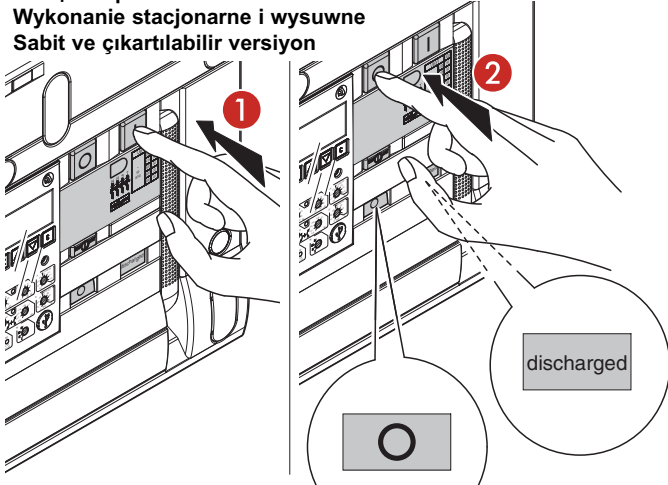

Version fixe et débrochable
Vaste en wegneembare versie
Fix and draw-out version
Versión fija y móvil
Versão fixa e com dispositivo de disparo
Εκδοχή σταθερή και εξαγωγής
Стационарное и выкатное исполнения
Wykonanie stacjonarne i wysuwne
Sabit ve çıkartılabilir versiyon

①

Seulement pour version débrochable
Alleen voor wegneembare versie
Only for draw-out version
Sólo para versión móvil
Somente para versão com dispositivo de disparo
Μόνο για εκδοχή εξαγωγής
Только для выкатного исполнения
Tylko dla wykonania wysuwne
Sadece çıkartılabilir versiyon için

②