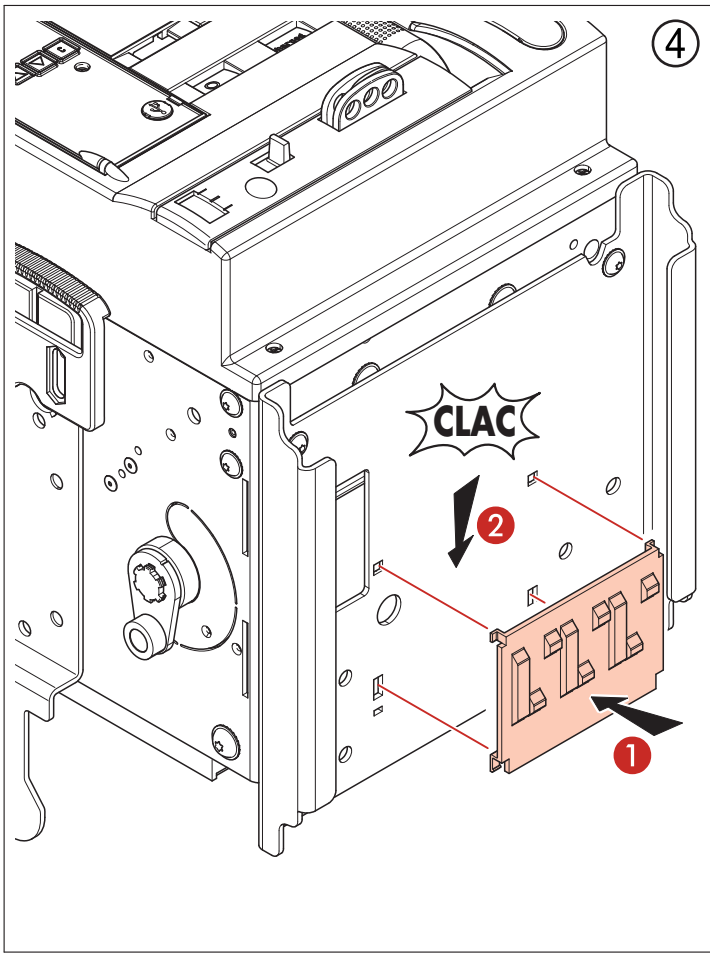

Contacts embroché/test/débroché
 Contact ingeschakeld/test/uitgetrokken
 Inserted / test / draw-out contact
 Contacto activado/prueba/extraído
 Contacto inserido/teste/extraído
 Επαφή εισαχθείσα/τεστ/εξαχθείσα
 Контакты сигнализации положения
 выключателя “выкачен/проверяется/вдвинут”
 Styki sygnalizacyjne Wsunięty/Test/Wysunięty
 Etkin/test/dışarı çekilmiş kontak

288 13

AC 125V	16A 1/2 HP
250V	16A 1/2 HP
DC 125V	0,6A
250V	0,3A

A			B			C		
P11	P14	P12	P21	P24	P22	P31	P34	P32
T11	T14	T12	T21	T24	T22	T31	T34	T32
W11	W14	W12	W21	W24	W22	W31	W34	W32

7

8

Contact prêt à fermer et contact ressort chargé
 Contact klaar om geladen veren te sluiten
 Contact ready to close with charged springs
 Contacto listo para cerrar muelles tensados
 Contacto pronto a fechar molas carregadas
 Επαφή έτοιμη να κλείσει φορτισμένα ελατήρια
 Контакт сигнализации готовности к включению
 и контакт индикации взвода пружины
 Styki "gotowy do zamknięcia" z naciągniętymi sprężynami
 Kontak, yüklü yaylar ile kapanmaya hazır