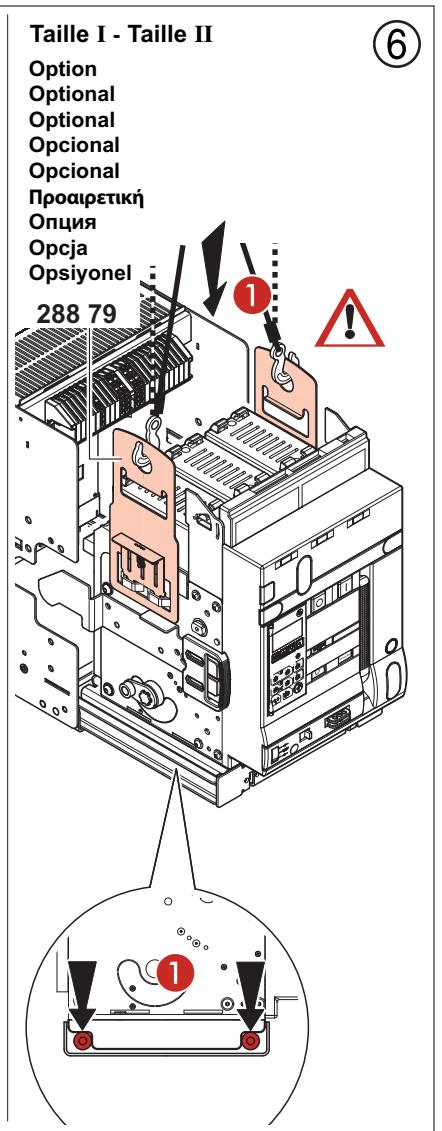

Contacts embroché/test/débroché
 Contact ingeschakeld/test/uitgetrokken
 Inserted / test / draw-out contact
 Contacto activado/prueba/extraído
 Contacto inserido/teste/extraído
 Επαφή εισαχθείσα/τεστ/εξαχθείσα
 Контакты сигнализации положения
 выключателя “выкачен/проверяется/вдвинут”
 Styki sygnalizacyjne Wsunięty/Test/Wysunięty
 Etkin/test/dışarı çekilmiş kontak

288 13

AC 125V	16A 1/2 HP
250V	16A 1/2 HP
DC 125V	0,6A
250V	0,3A

A			B			C		
P11	P14	P12	P21	P24	P22	P31	P34	P32
T11	T14	T12	T21	T24	T22	T31	T34	T32
W11	W14	W12	W21	W24	W22	W31	W34	W32

7

8

Contact prêt à fermer et contact ressort chargé
 Contact klaar om geladen veren te sluiten
 Contact ready to close with charged springs
 Contacto listo para cerrar muelles tensados
 Contacto pronto a fechar molas carregadas
 Επαφή έτοιμη να κλείσει φορτισμένα ελατήρια
 Контакт сигнализации готовности к включению
 и контакт индикации взвода пружины
 Styki "gotowy do zamknięcia" z naciągniętymi sprężynami
 Kontak, yüklü yaylar ile kapanmaya hazır