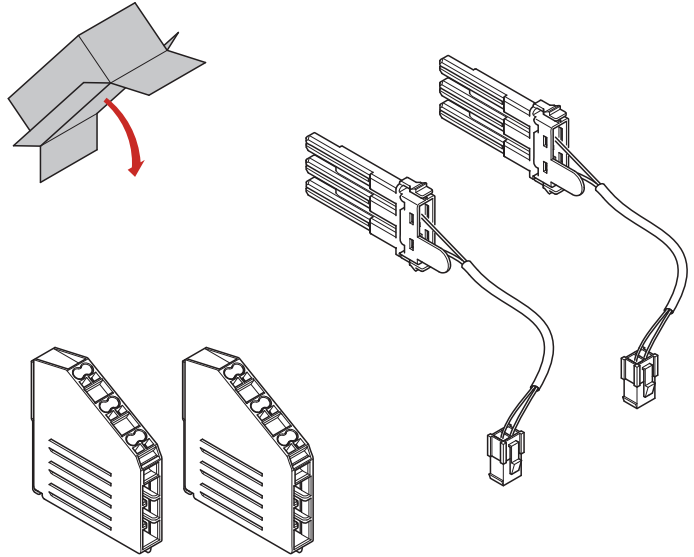

288 13

AC 125V	16A 1/2 HP
250V	16A 1/2 HP
DC 125V	0,6A
250V	0,3A

A			B			C		
P11	P14	P12	P21	P24	P22	P31	P34	P32
T11	T14	T12	T21	T24	T22	T31	T34	T32
W11	W14	W12	W21	W24	W22	W31	W34	W32

7

8

Contact prêt à fermer et contact ressort chargé
 Contact klaar om geladen veren te sluiten
 Contact ready to close with charged springs
 Contacto listo para cerrar muelles tensados
 Contacto pronto a fechar molas carregadas
 Επαφή έτοιμη να κλείσει φορτισμένα ελατήρια
 Контакт сигнализации готовности к включению
 и контакт индикации взвода пружины
 Styki "gotowy do zamknięcia" z naciągniętymi sprężynami
 Kontak, yüklü yaylar ile kapanmaya hazır

288 14

Version fixe et débrochable
 Vaste en wegneembare versie
 Fix and draw-out version
 Versión fija y móvil
 Versão fixa e com dispositivo de disparo
 Εκδοχή σταθερή και εξαγωγής
 Стационарное и выкатное исполнения
 Wykonanie stacjonarne i wysuwne
 Sabit ve çıkartılabilir versiyon