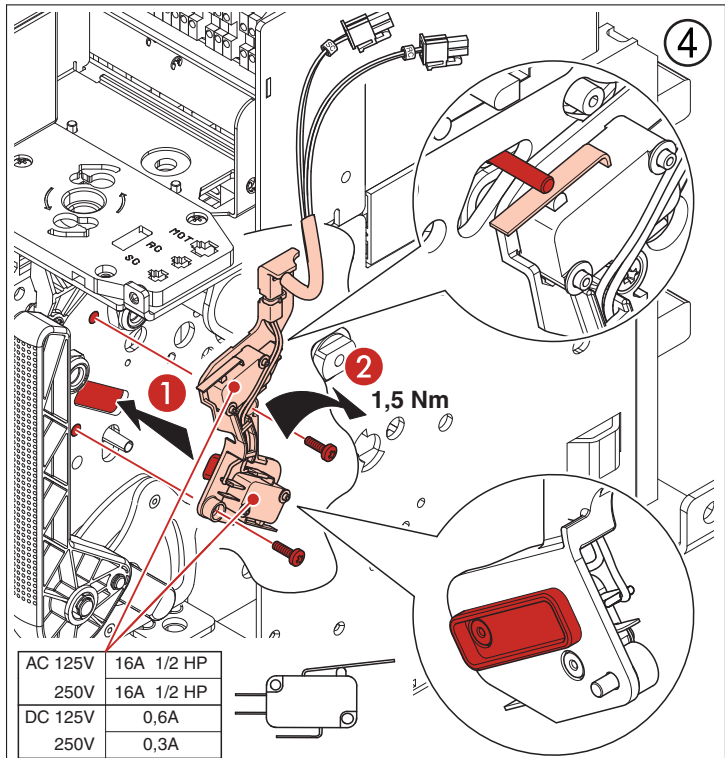

②

③

④

AC 125V	16A 1/2 HP
250V	16A 1/2 HP
DC 125V	0,6A
250V	0,3A

Seulement pour version débrochable
 Alleen voor wegneembare versie
 Only for draw-out version
 Sólo para versión móvil
 Somente para versão com dispositivo de disparo
 Μόνο για εκδοχή εξαγωγής
 Только для выкатного исполнения
 Tylko dla wykonania wysuwnego
 Sadece çıkartılabilir versiyon için