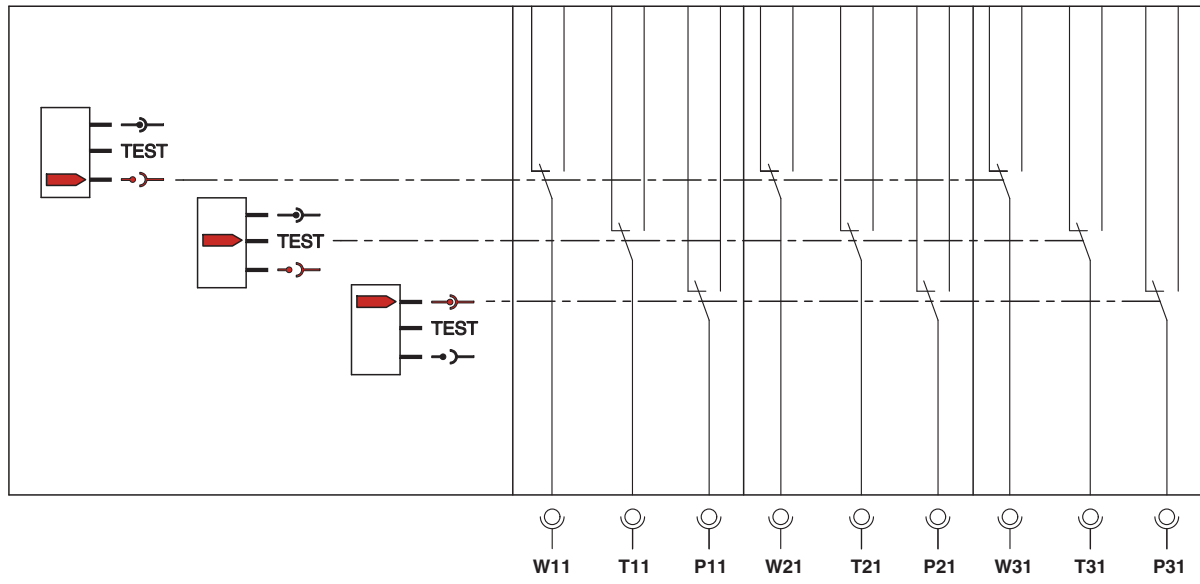

AC 125V	16A 1/2 HP
250V	16A 1/2 HP
DC 125V	0,6A
250V	0,3A

A			B			C		
P11	P14	P12	P21	P24	P22	P31	P34	P32
T11	T14	T12	T21	T24	T22	T31	T34	T32
W11	W14	W12	W21	W24	W22	W31	W34	W32