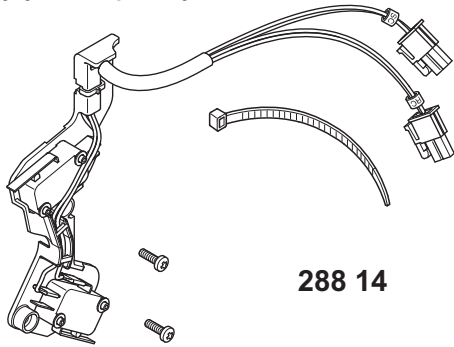

288 13

AC 125V	16A 1/2 HP
250V	16A 1/2 HP
DC 125V	0,6A
250V	0,3A

A			B			C		
P11	P14	P12	P21	P24	P22	P31	P34	P32
T11	T14	T12	T21	T24	T22	T31	T34	T32
W11	W14	W12	W21	W24	W22	W31	W34	W32

7

8

Contact prêt à fermer et contact ressort chargé
 Contact klaar om geladen veren te sluiten
 Contact ready to close with charged springs
 Contacto listo para cerrar muelles tensados
 Contacto pronto a fechar molas carregadas
 Επαφή έτοιμη να κλείσει φορτισμένα ελατήρια
 Контакт сигнализации готовности к включению
 и контакт индикации взвода пружины
 Styki "gotowy do zamknięcia" z naciągniętymi sprężynami
 Kontak, yüklü yaylar ile kapanmaya hazır