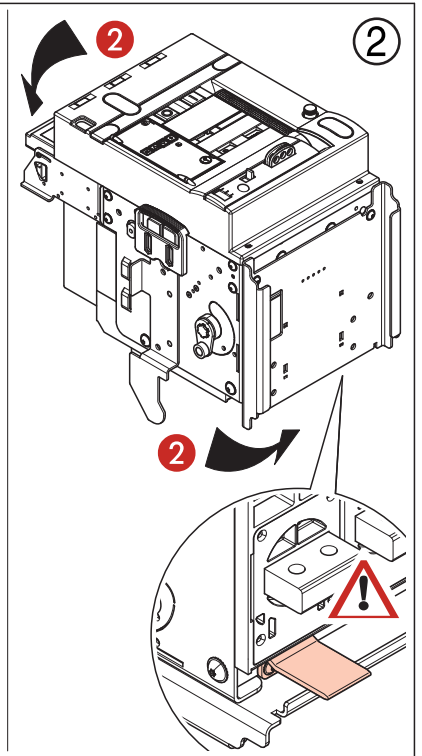

288 13

AC 125V	16A 1/2 HP
250V	16A 1/2 HP
DC 125V	0,6A
250V	0,3A

A			B			C		
P11	P14	P12	P21	P24	P22	P31	P34	P32
T11	T14	T12	T21	T24	T22	T31	T34	T32
W11	W14	W12	W21	W24	W22	W31	W34	W32

7

8

Contact prêt à fermer et contact ressort chargé
 Contact klaar om geladen veren te sluiten
 Contact ready to close with charged springs
 Contacto listo para cerrar muelles tensados
 Contacto pronto a fechar molas carregadas
 Επαφή έτοιμη να κλείσει φορτισμένα ελατήρια
 Контакт сигнализации готовности к включению
 и контакт индикации взвода пружины
 Styki "gotowy do zamknięcia" z naciągniętymi sprężynami
 Kontak, yüklü yaylar ile kapanmaya hazır