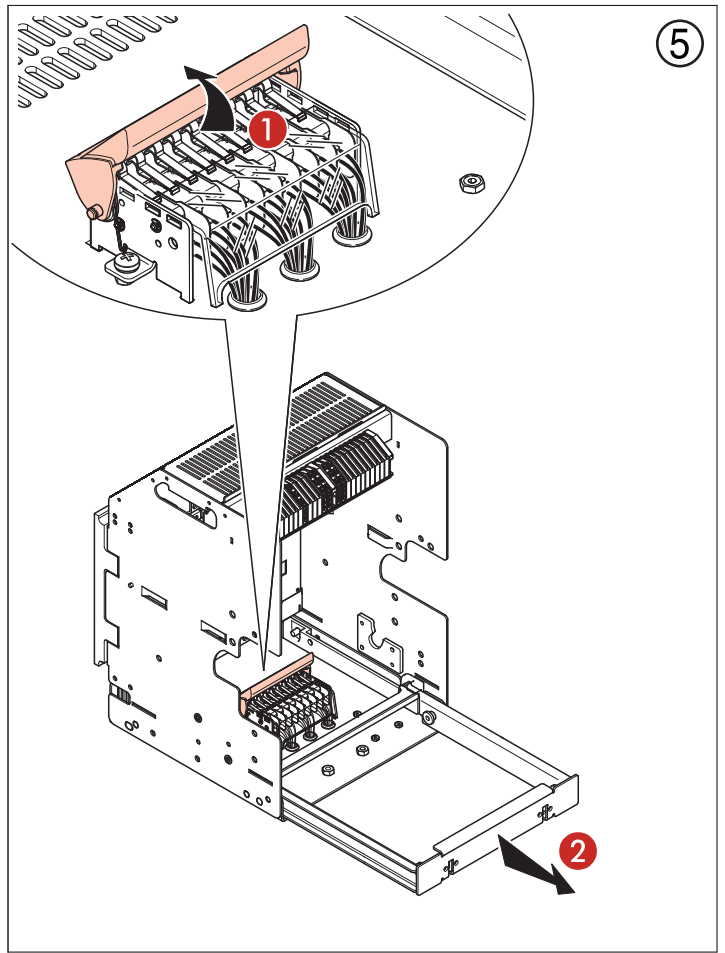

288 13

AC 125V	16A 1/2 HP
250V	16A 1/2 HP
DC 125V	0,6A
250V	0,3A

A			B			C		
P11	P14	P12	P21	P24	P22	P31	P34	P32
T11	T14	T12	T21	T24	T22	T31	T34	T32
W11	W14	W12	W21	W24	W22	W31	W34	W32

7

8

Contact prêt à fermer et contact ressort chargé
 Contact klaar om geladen veren te sluiten
 Contact ready to close with charged springs
 Contacto listo para cerrar muelles tensados
 Contacto pronto a fechar molas carregadas
 Επαφή έτοιμη να κλείσει φορτισμένα ελατήρια
 Контакт сигнализации готовности к включению
 и контакт индикации взвода пружины
 Styki "gotowy do zamknięcia" z naciągniętymi sprężynami
 Kontak, yüklü yaylar ile kapanmaya hazır