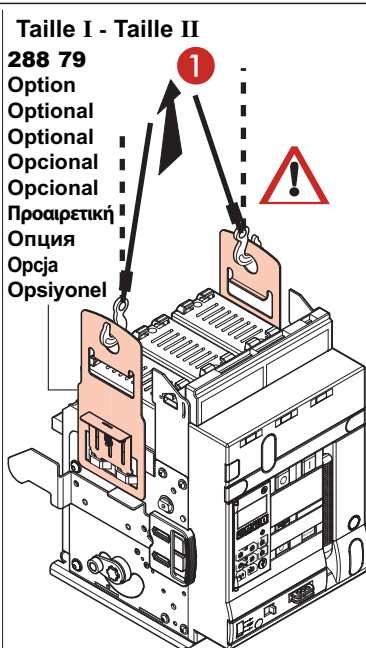

Contacts embroché/test/débroché
Contact ingeschakeld/test/uitgetrokken
Inserted / test / draw-out contact
Contacto activado/prueba/extraído
Contacto inserido/teste/extraído
Επαφή εισαχθείσα/τεστ/εξαχθείσα
Контакты сигнализации положения
выключателя “выкачен/проверяется/вдвинут”
Styki sygnalizacyjne Wsunięty/Test/Wysunięty
Etkin/test/dışarı çekilmiş kontak

288 13