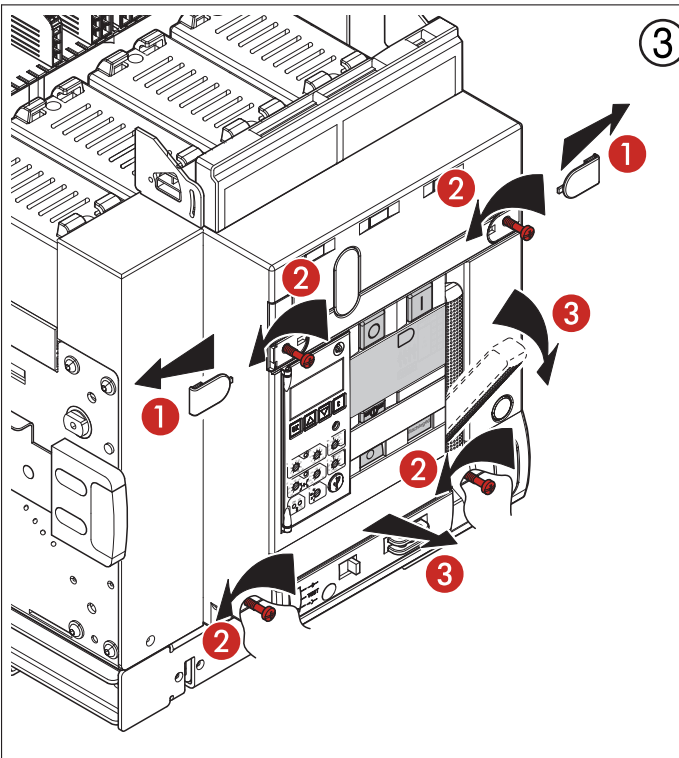

②

③

④

AC 125V	16A 1/2 HP
250V	16A 1/2 HP
DC 125V	0,6A
250V	0,3A

Seulement pour version débrochable
 Alleen voor wegneembare versie
 Only for draw-out version
 Sólo para versión móvil
 Somente para versão com dispositivo de disparo
 Μόνο για εκδοχή εξαγωγής
 Только для выкатного исполнения
 Tylko dla wykonania wysuwnego
 Sadece çıkartılabilir versiyon için