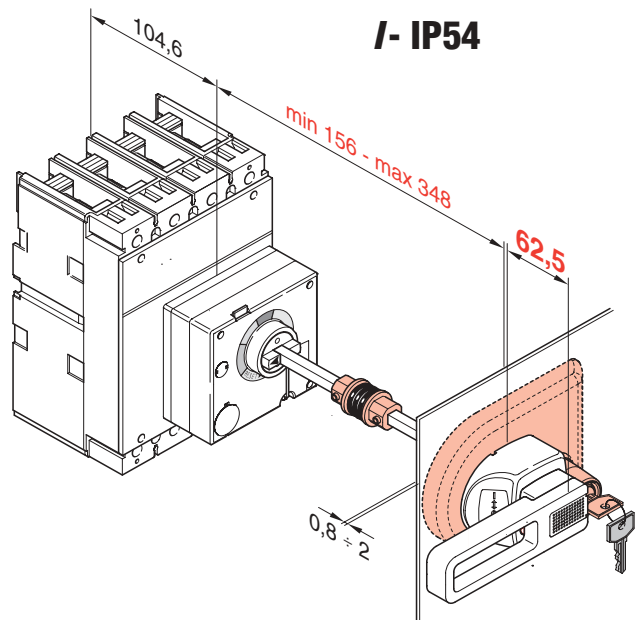

- Accessoires de montage
- Mounting accessories
- Montage-Zubehör
- Accesorios de montaje
- Accessori di montaggio

DPX 250 - DPX 630

	250	630
	26279	26281
	26280	26282
A	1	-
B	1	1
C	1	1
D	-	1
E	1	1
F	1	1
G	1	1
H	1	1
I	1	-
K	2	2
L	1	1
M	1	1
N	1	1
O	1	1
P	1	1
Q	4	4
R	1	1
S	1	1
T	2	2
U	2	2
V	2	2
W	1	-
Z	4	4

A - IP55

B - IP40

C - IP55

D - IP40

ART. 26292 - 26293 - 26294

C-D 12

C-D 13

ART. 26292 - 26293 - 26294

	H	I	L
L1	90,5 ÷ 282,5	110,5 ÷ 302,5	141 ÷ 333
L	L1 - 30,5	L1 - 50,5	L1 - 81
L2	76	56	25,5

E-F-G-H-I-L 14

E-F-G-H-I-L 15

E-F-G-H-I-L 16

E-F-G-H-I-L 17

max n°3 Ø5...8