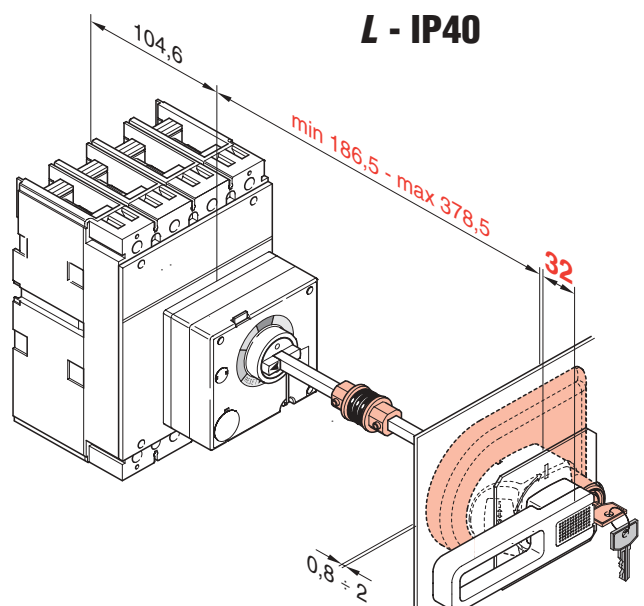

- Accessoires de montage
- Mounting accessories
- Montage-Zubehör
- Accesorios de montaje
- Accessori di montaggio

DPX 250 - DPX 630

	250	630
	26279	26281
	26280	26282
A	1	-
B	1	1
C	1	1
D	-	1
E	1	1
F	1	1
G	1	1
H	1	1
I	1	-
K	2	2
L	1	1
M	1	1
N	1	1
O	1	1
P	1	1
Q	4	4
R	1	1
S	1	1
T	2	2
U	2	2
V	2	2
W	1	-
Z	4	4

A - IP55

B - IP40

C - IP55

D - IP40

ART. 26292 - 26293 - 26294

C-D 12

C-D 13

ART. 26292 - 26293 - 26294

	H	I	L
L1	90,5 ÷ 282,5	110,5 ÷ 302,5	141 ÷ 333
L	L1 - 30,5	L1 - 50,5	L1 - 81
L2	76	56	25,5

E-F-G-H-I-L 14

E-F-G-H-I-L 15

E-F-G-H-I-L 16

E-F-G-H-I-L 17

max n°3 Ø5...8