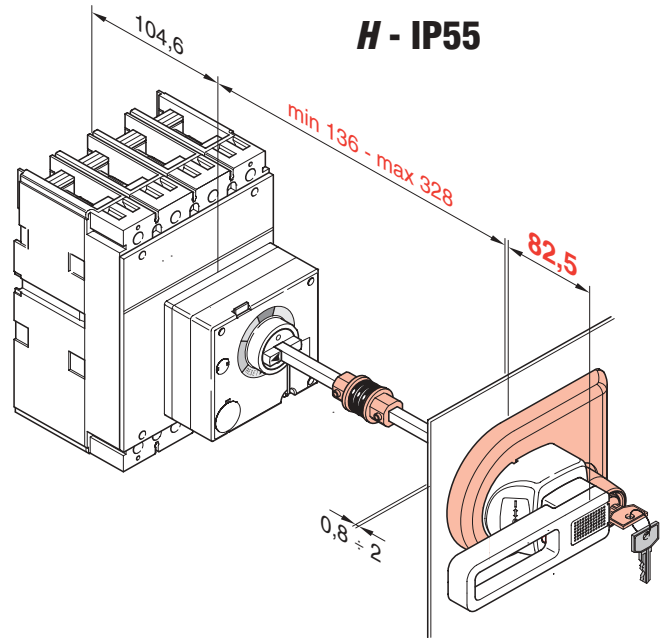

- Accessoires de montage
- Mounting accessories
- Montage-Zubehör
- Accesorios de montaje
- Accessori di montaggio

DPX 250 - DPX 630

	250	630
	26279	26281
	26280	26282
A	1	-
B	1	1
C	1	1
D	-	1
E	1	1
F	1	1
G	1	1
H	1	1
I	1	-
K	2	2
L	1	1
M	1	1
N	1	1
O	1	1
P	1	1
Q	4	4
R	1	1
S	1	1
T	2	2
U	2	2
V	2	2
W	1	-
Z	4	4

A - IP55

B - IP40

C - IP55

D - IP40

ART. 26292 - 26293 - 26294

C-D 12

C-D 13

ART. 26292 - 26293 - 26294

	H	I	L
L1	90,5 ÷ 282,5	110,5 ÷ 302,5	141 ÷ 333
L	L1 - 30,5	L1 - 50,5	L1 - 81
L2	76	56	25,5

E-F-G-H-I-L 14

E-F-G-H-I-L 15

E-F-G-H-I-L 16

E-F-G-H-I-L 17

max n°3 Ø5...8