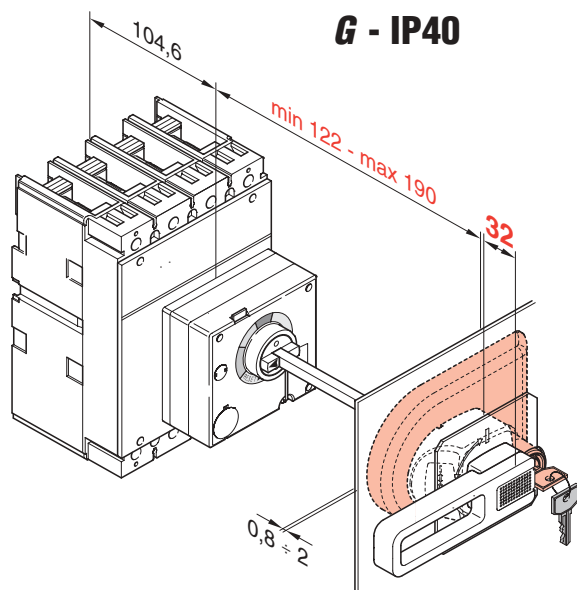

- Accessoires de montage
- Mounting accessories
- Montage-Zubehör
- Accesorios de montaje
- Accessori di montaggio

DPX 250 - DPX 630

	250	630
	26279	26281
	26280	26282
A	1	-
B	1	1
C	1	1
D	-	1
E	1	1
F	1	1
G	1	1
H	1	1
I	1	-
K	2	2
L	1	1
M	1	1
N	1	1
O	1	1
P	1	1
Q	4	4
R	1	1
S	1	1
T	2	2
U	2	2
V	2	2
W	1	-
Z	4	4

A - IP55

B - IP40

C - IP55

D - IP40

ART. 26292 - 26293 - 26294

C-D 12

C-D 13

ART. 26292 - 26293 - 26294

	H	I	L
L1	90,5 ÷ 282,5	110,5 ÷ 302,5	141 ÷ 333
L	L1 - 30,5	L1 - 50,5	L1 - 81
L2	76	56	25,5

E-F-G-H-I-L 14

E-F-G-H-I-L 15

E-F-G-H-I-L 16

E-F-G-H-I-L 17

max n°3 Ø5...8