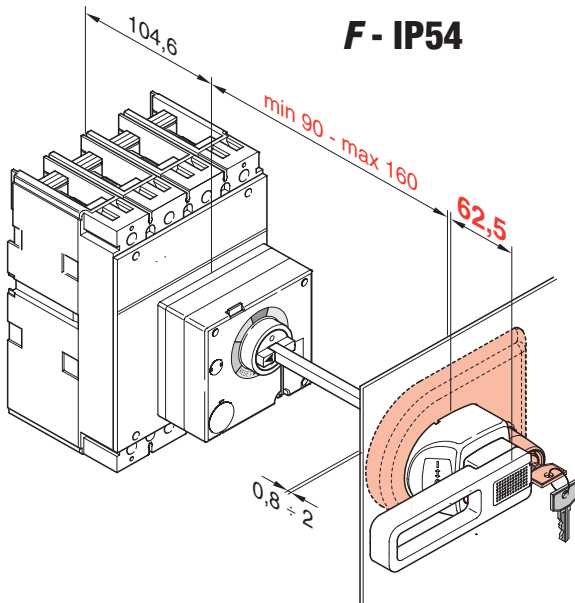

- Accessoires de montage
- Mounting accessories
- Montage-Zubehör
- Accesorios de montaje
- Accessori di montaggio

DPX 250 - DPX 630

	250	630
	26279	26281
	26280	26282
A	1	-
B	1	1
C	1	1
D	-	1
E	1	1
F	1	1
G	1	1
H	1	1
I	1	-
K	2	2
L	1	1
M	1	1
N	1	1
O	1	1
P	1	1
Q	4	4
R	1	1
S	1	1
T	2	2
U	2	2
V	2	2
W	1	-
Z	4	4

A - IP55

B - IP40

C - IP55

D - IP40

ART. 26292 - 26293 - 26294

C-D 12

C-D 13

ART. 26292 - 26293 - 26294

	H	I	L
L1	90,5 ÷ 282,5	110,5 ÷ 302,5	141 ÷ 333
L	L1 - 30,5	L1 - 50,5	L1 - 81
L2	76	56	25,5

E-F-G-H-I-L 14

E-F-G-H-I-L 15

E-F-G-H-I-L 16

E-F-G-H-I-L 17

max n°3 Ø5...8