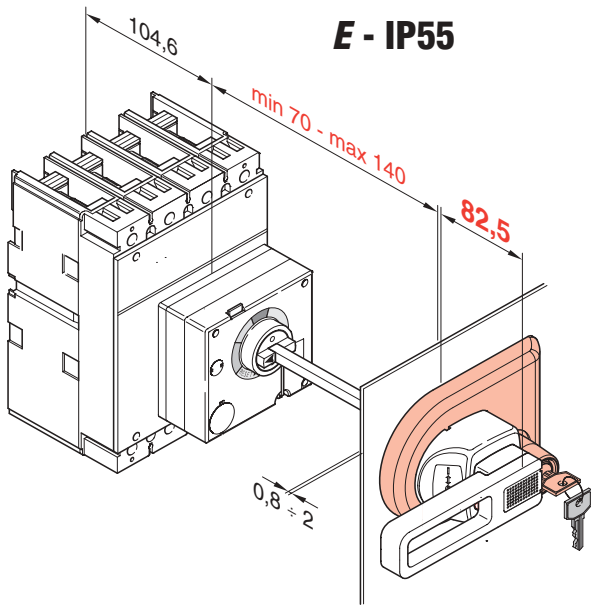

- Accessoires de montage
- Mounting accessories
- Montage-Zubehör
- Accesorios de montaje
- Accessori di montaggio

DPX 250 - DPX 630

	250	630
	26279	26281
	26280	26282
A	1	-
B	1	1
C	1	1
D	-	1
E	1	1
F	1	1
G	1	1
H	1	1
I	1	-
K	2	2
L	1	1
M	1	1
N	1	1
O	1	1
P	1	1
Q	4	4
R	1	1
S	1	1
T	2	2
U	2	2
V	2	2
W	1	-
Z	4	4

A - IP55

B - IP40

C - IP55

D - IP40

ART. 26292 - 26293 - 26294

C-D 12

C-D 13

ART. 26292 - 26293 - 26294

	H	I	L
L1	90,5 ÷ 282,5	110,5 ÷ 302,5	141 ÷ 333
L	L1 - 30,5	L1 - 50,5	L1 - 81
L2	76	56	25,5

E-F-G-H-I-L 14

E-F-G-H-I-L 15

E-F-G-H-I-L 16

E-F-G-H-I-L 17

max n°3 Ø5...8