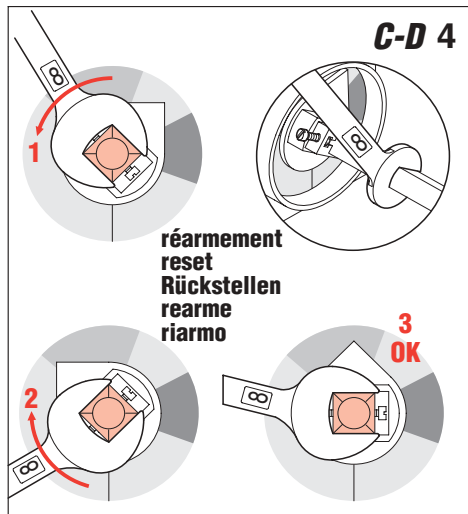

- Accessoires de montage
- Mounting accessories
- Montage-Zubehör
- Accesorios de montaje
- Accessori di montaggio

DPX 125 - DPX 160 - DPX 250ER

	026275
	026276
	026277
	026278
A	1
B	1
C	1
D	2
E	1
F	1
G	1
H	2
I	2
L	2
M	1
N	1
O	1
P	1
Q	4
R	1
S	1
T	2
U	2
V	2
Z	4

A - IP55

B - IP40

C - IP55

D - IP40

ART. LGR 026292 - LGR 026293 - LGR 026294

	DPX 125	DPX 160	DPX 250ER
A	37,75	45	45
B	48,75	55	69

	A	B
L1	35 ÷ 115	35 ÷ 145
L	L1 + 44,5	L1 + 14
L2	56	25,5

C-D 12

C-D 13

ART. LGR 026292 - LGR 026293 - LGR 026294

A	1
B	1
C	1
D	4
E	1
F	1
G	1
H	1
I	1

	DPX 125	DPX 160	DPX 250ER
A	37,75	45	45
B	48,75	55	69

E-H 1

F-I 1

G-L 1

E-F-G 2

	E	F	G
L1	35 ÷ 115	55 ÷ 135	87 ÷ 165
L	L1 + 64,5	L1 + 44,5	L1 + 14
L2	76	56	25,5

H-I-L 2

	H	I	L
L1	111,5 ÷ 303,5	131,5 ÷ 323,5	162 ÷ 354
L	L1 - 13,5	L1 - 33,5	L1 - 64
L2	76	56	25,5

E-F-G-H-I-L 3

E-F-G 4

E-F-G-H-I-L 14