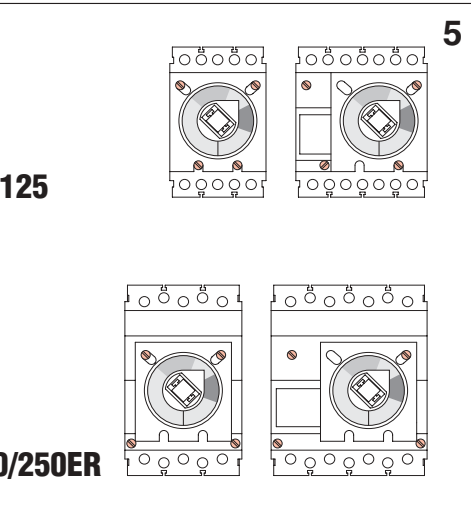

A - IP55

B - IP40

C - IP55

D - IP40

ART. LGR 026292 - LGR 026293 - LGR 026294

	DPX 125	DPX 160	DPX 250ER
A	37,75	45	45
B	48,75	55	69

	A	B
L1	35 ÷ 115	35 ÷ 145
L	L1 + 44,5	L1 + 14
L2	56	25,5

C-D 12

C-D 13

ART. LGR 026292 - LGR 026293 - LGR 026294

A	1
B	1
C	1
D	4
E	1
F	1
G	1
H	1
I	1

	DPX 125	DPX 160	DPX 250ER
A	37,75	45	45
B	48,75	55	69

E-H 1

F-I 1

G-L 1

E-F-G 2

	E	F	G
L1	35 ÷ 115	55 ÷ 135	87 ÷ 165
L	L1 + 64,5	L1 + 44,5	L1 + 14
L2	76	56	25,5

H-I-L 2

	H	I	L
L1	111,5 ÷ 303,5	131,5 ÷ 323,5	162 ÷ 354
L	L1 - 13,5	L1 - 33,5	L1 - 64
L2	76	56	25,5

E-F-G-H-I-L 3

E-F-G 4

E-F-G-H-I-L 14