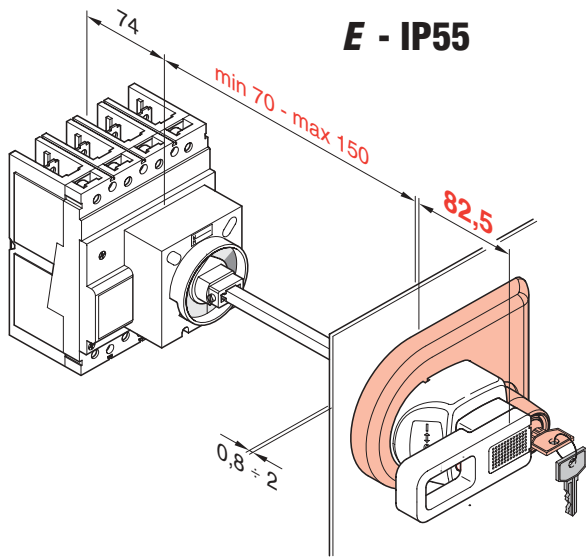

- Accessoires de montage
- Mounting accessories
- Montage-Zubehör
- Accesorios de montaje
- Accessori di montaggio

DPX 125 - DPX 160 - DPX 250ER

	026275
	026276
	026277
	026278
A	1
B	1
C	1
D	2
E	1
F	1
G	1
H	2
I	2
L	2
M	1
N	1
O	1
P	1
Q	4
R	1
S	1
T	2
U	2
V	2
Z	4

A - IP55

B - IP40

C - IP55

D - IP40

ART. LGR 026292 - LGR 026293 - LGR 026294

	DPX 125	DPX 160	DPX 250ER
A	37,75	45	45
B	48,75	55	69

	A	B
L1	35 ÷ 115	35 ÷ 145
L	L1 + 44,5	L1 + 14
L2	56	25,5

C-D 12

C-D 13

ART. LGR 026292 - LGR 026293 - LGR 026294

A	1
B	1
C	1
D	4
E	1
F	1
G	1
H	1
I	1

	DPX 125	DPX 160	DPX 250ER
A	37,75	45	45
B	48,75	55	69

E-H 1

F-I 1

G-L 1

E-F-G 2