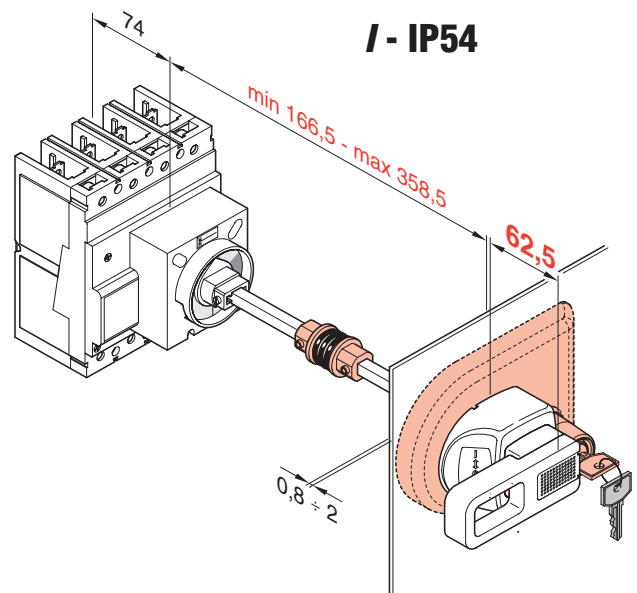

- Accessoires de montage
- Mounting accessories
- Montage-Zubehör
- Accesorios de montaje
- Accessori di montaggio

DPX 125 - DPX 160 - DPX 250ER

	026275
	026276
	026277
	026278
A	1
B	1
C	1
D	2
E	1
F	1
G	1
H	2
I	2
L	2
M	1
N	1
O	1
P	1
Q	4
R	1
S	1
T	2
U	2
V	2
Z	4

A - IP55

B - IP40

C - IP55

D - IP40

ART. LGR 026292 - LGR 026293 - LGR 026294

	DPX 125	DPX 160	DPX 250ER
A	37,75	45	45
B	48,75	55	69

	A	B
L1	35 ÷ 115	35 ÷ 145
L	L1 + 44,5	L1 + 14
L2	56	25,5

C-D 12

C-D 13

ART. LGR 026292 - LGR 026293 - LGR 026294

A	1
B	1
C	1
D	4
E	1
F	1
G	1
H	1
I	1

	DPX 125	DPX 160	DPX 250ER
A	37,75	45	45
B	48,75	55	69

E-H 1

F-I 1

G-L 1

E-F-G 2