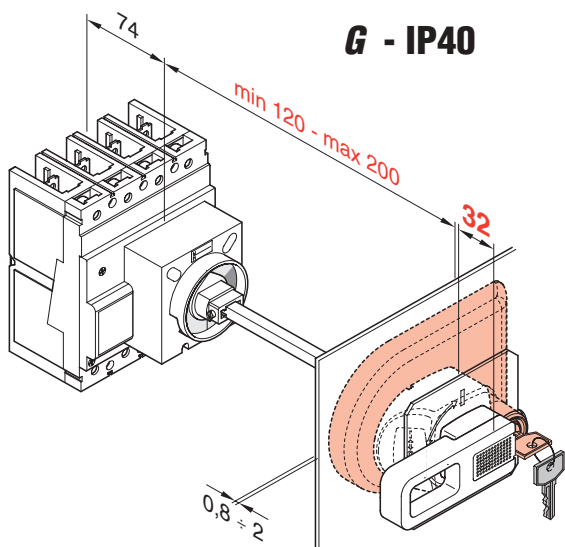

- Accessoires de montage
- Mounting accessories
- Montage-Zubehör
- Accesorios de montaje
- Accessori di montaggio

DPX 125 - DPX 160 - DPX 250ER

	026275
	026276
	026277
	026278
A	1
B	1
C	1
D	2
E	1
F	1
G	1
H	2
I	2
L	2
M	1
N	1
O	1
P	1
Q	4
R	1
S	1
T	2
U	2
V	2
Z	4

A - IP55

B - IP40

C - IP55

D - IP40

ART. LGR 026292 - LGR 026293 - LGR 026294

	DPX 125	DPX 160	DPX 250ER
A	37,75	45	45
B	48,75	55	69

	A	B
L1	35 ÷ 115	35 ÷ 145
L	L1 + 44,5	L1 + 14
L2	56	25,5

C-D 12

C-D 13

ART. LGR 026292 - LGR 026293 - LGR 026294

A	1
B	1
C	1
D	4
E	1
F	1
G	1
H	1
I	1

	DPX 125	DPX 160	DPX 250ER
A	37,75	45	45
B	48,75	55	69

E-H 1

F-I 1

G-L 1

E-F-G 2