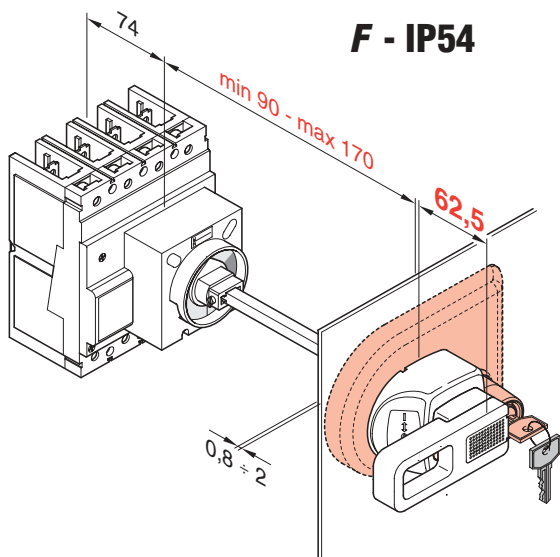

- Accessoires de montage
- Mounting accessories
- Montage-Zubehör
- Accesorios de montaje
- Accessori di montaggio

DPX 125 - DPX 160 - DPX 250ER

	026275
	026276
	026277
	026278
A	1
B	1
C	1
D	2
E	1
F	1
G	1
H	2
I	2
L	2
M	1
N	1
O	1
P	1
Q	4
R	1
S	1
T	2
U	2
V	2
Z	4

A - IP55

B - IP40

C - IP55

D - IP40

ART. LGR 026292 - LGR 026293 - LGR 026294

	DPX 125	DPX 160	DPX 250ER
A	37,75	45	45
B	48,75	55	69

	A	B
L1	35 ÷ 115	35 ÷ 145
L	L1 + 44,5	L1 + 14
L2	56	25,5

C-D 12

C-D 13

ART. LGR 026292 - LGR 026293 - LGR 026294

A	1
B	1
C	1
D	4
E	1
F	1
G	1
H	1
I	1

	DPX 125	DPX 160	DPX 250ER
A	37,75	45	45
B	48,75	55	69

E-H 1

F-I 1

G-L 1

E-F-G 2