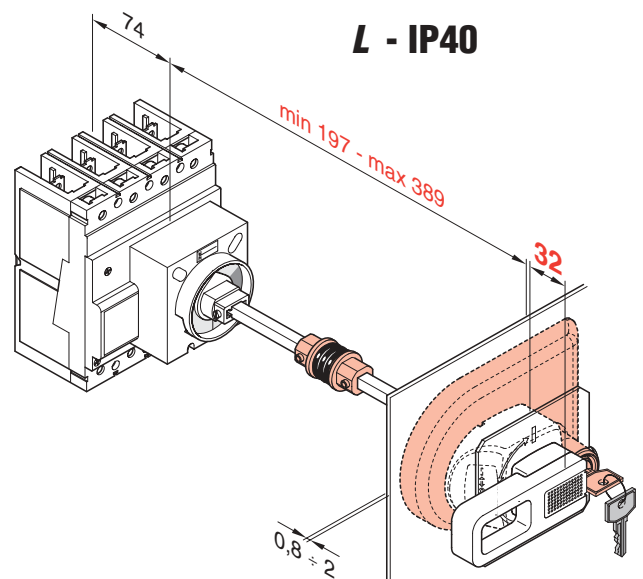

- Accessoires de montage
- Mounting accessories
- Montage-Zubehör
- Accesorios de montaje
- Accessori di montaggio

DPX 125 - DPX 160 - DPX 250ER

	026275
	026276
	026277
	026278
A	1
B	1
C	1
D	2
E	1
F	1
G	1
H	2
I	2
L	2
M	1
N	1
O	1
P	1
Q	4
R	1
S	1
T	2
U	2
V	2
Z	4

A - IP55

B - IP40

C - IP55

D - IP40

ART. LGR 026292 - LGR 026293 - LGR 026294

	DPX 125	DPX 160	DPX 250ER
A	37,75	45	45
B	48,75	55	69

	A	B
L1	35 ÷ 115	35 ÷ 145
L	L1 + 44,5	L1 + 14
L2	56	25,5

C-D 12

C-D 13

ART. LGR 026292 - LGR 026293 - LGR 026294

A	1
B	1
C	1
D	4
E	1
F	1
G	1
H	1
I	1

	DPX 125	DPX 160	DPX 250ER
A	37,75	45	45
B	48,75	55	69

E-H 1

F-I 1

G-L 1

E-F-G 2