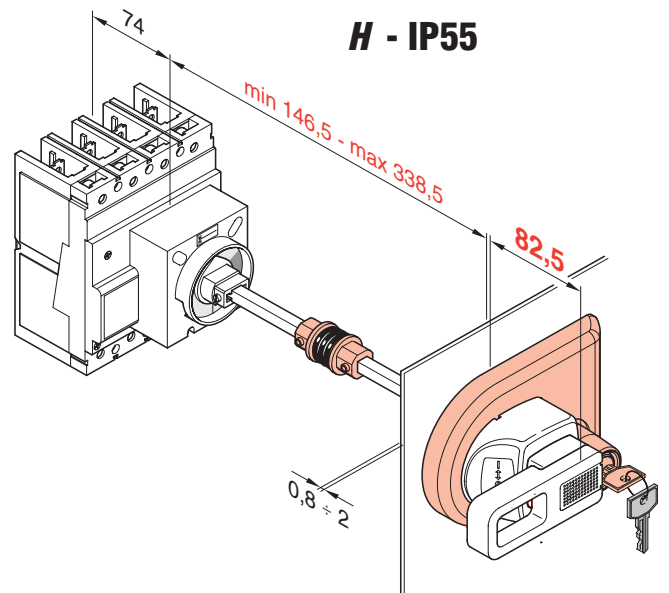

- Accessoires de montage
- Mounting accessories
- Montage-Zubehör
- Accesorios de montaje
- Accessori di montaggio

DPX 125 - DPX 160 - DPX 250ER

	026275
	026276
	026277
	026278
A	1
B	1
C	1
D	2
E	1
F	1
G	1
H	2
I	2
L	2
M	1
N	1
O	1
P	1
Q	4
R	1
S	1
T	2
U	2
V	2
Z	4

A - IP55

B - IP40

C - IP55

D - IP40

ART. LGR 026292 - LGR 026293 - LGR 026294

	DPX 125	DPX 160	DPX 250ER
A	37,75	45	45
B	48,75	55	69

	A	B
L1	35 ÷ 115	35 ÷ 145
L	L1 + 44,5	L1 + 14
L2	56	25,5

C-D 12

C-D 13

ART. LGR 026292 - LGR 026293 - LGR 026294

A	1
B	1
C	1
D	4
E	1
F	1
G	1
H	1
I	1

	DPX 125	DPX 160	DPX 250ER
A	37,75	45	45
B	48,75	55	69

E-H 1

F-I 1

G-L 1

E-F-G 2