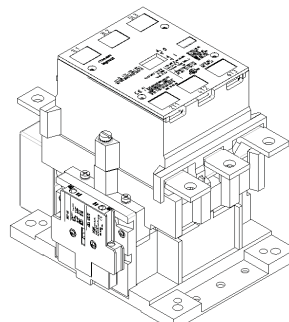

CTX2 / 150-185A

CTX2 / 205-310A

	(mm <sup>2</sup> )	(mm <sup>2</sup> )	(mm <sup>2</sup> )	(mm <sup>2</sup> )	AWG	AWG	(mm <sup>2</sup> )	(mm <sup>2</sup> )	(mm <sup>2</sup> )	(mm <sup>2</sup> )	AWG	AWG	N°xx	Ø xx	(mm)	(N.m)
CTX2/150-185A									120	95	300	107			13	8
CTX2/205-310A									240	150	500	300			17	23
	2,5	2,5	2,5	2,5	14	14	2,5	2,5					PZ2	5,5		0,8
	2,5	2,5	2,5	2,5	14	14	2,5	2,5					PZ2	5,5		0,8