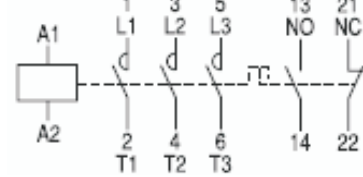

CTX2 / 150-185A

CTX2 / 205-310A

	(mm <sup>2</sup> )	(mm <sup>2</sup> )	(mm <sup>2</sup> )	(mm <sup>2</sup> )	AWG	AWG	(mm <sup>2</sup> )	(mm <sup>2</sup> )	(mm <sup>2</sup> )	(mm <sup>2</sup> )	AWG	AWG	N°xx	Ø xx	(mm)	(N.m)
CTX2/150-185A									120	95	300	107			13	8
CTX2/205-310A									240	150	500	300			17	23
	2,5	2,5	2,5	2,5	14	14	2,5	2,5					PZ2	5,5		0,8
	2,5	2,5	2,5	2,5	14	14	2,5	2,5					PZ2	5,5		0,8