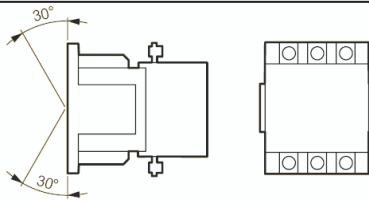

CTX2 / 150-185A

CTX2 / 205-310A

	(mm <sup>2</sup> )	(mm <sup>2</sup> )	(mm <sup>2</sup> )	(mm <sup>2</sup> )	AWG	AWG	(mm <sup>2</sup> )	(mm <sup>2</sup> )	(mm <sup>2</sup> )	(mm <sup>2</sup> )	AWG	AWG	N°xx	Ø xx	(mm)	(N.m)
CTX2/150-185A									120	95	300	107			13	8
CTX2/205-310A									240	150	500	300			17	23
	2,5	2,5	2,5	2,5	14	14	2,5	2,5					PZ2	5,5		0,8
	2,5	2,5	2,5	2,5	14	14	2,5	2,5					PZ2	5,5		0,8