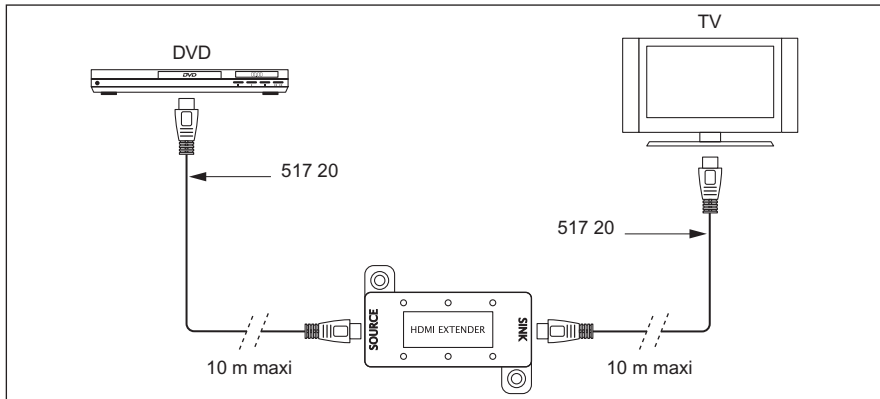

HDMI booster

779 30

 legrand

LE02616AB